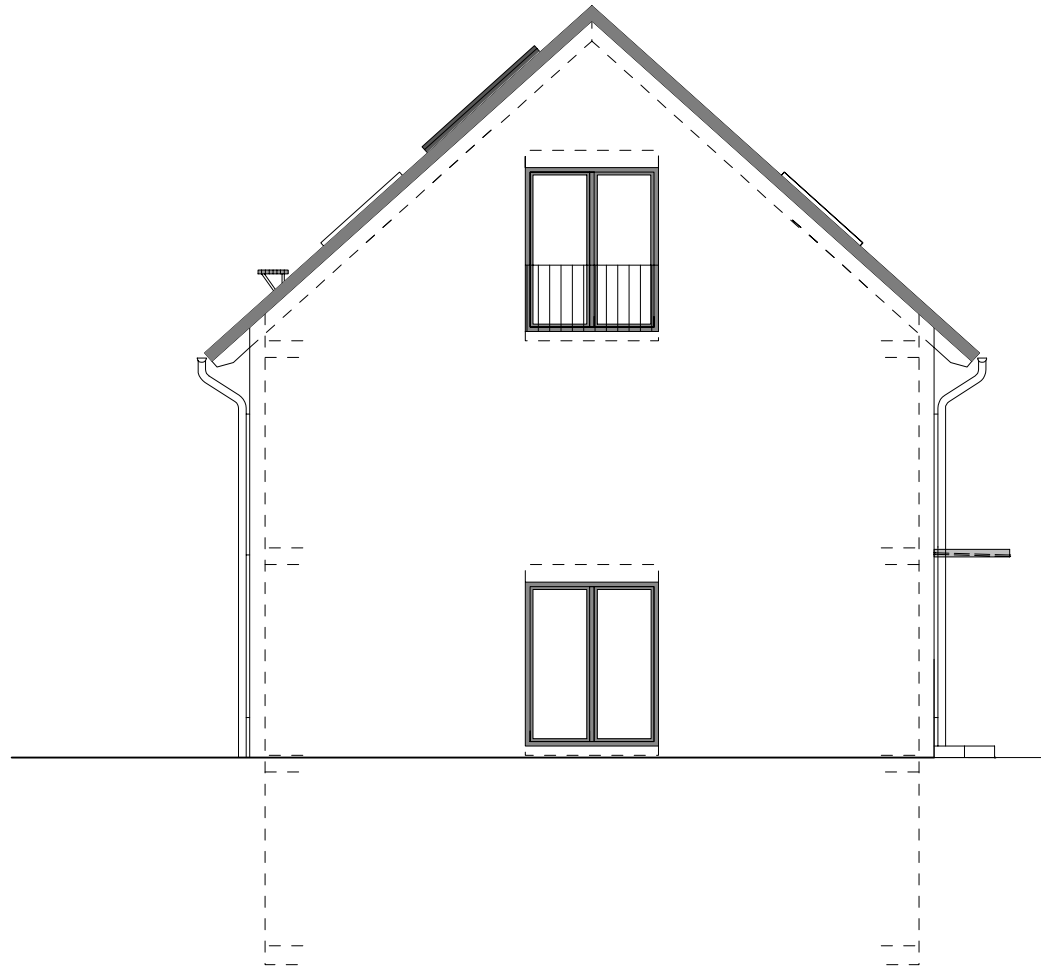

Giebel Ansicht

**weisenburger
bau**

Ludwig-Erhard-Allee 21 • 76131 Karlsruhe

BV Haigerloch-Trillfingen

Haus 10,12 | Haustyp C | Ansichten 2

Achsmaß 6.80m | Hauslänge 9.05 | Dachneigung 42 Grad

M 1:100 / DIN A4