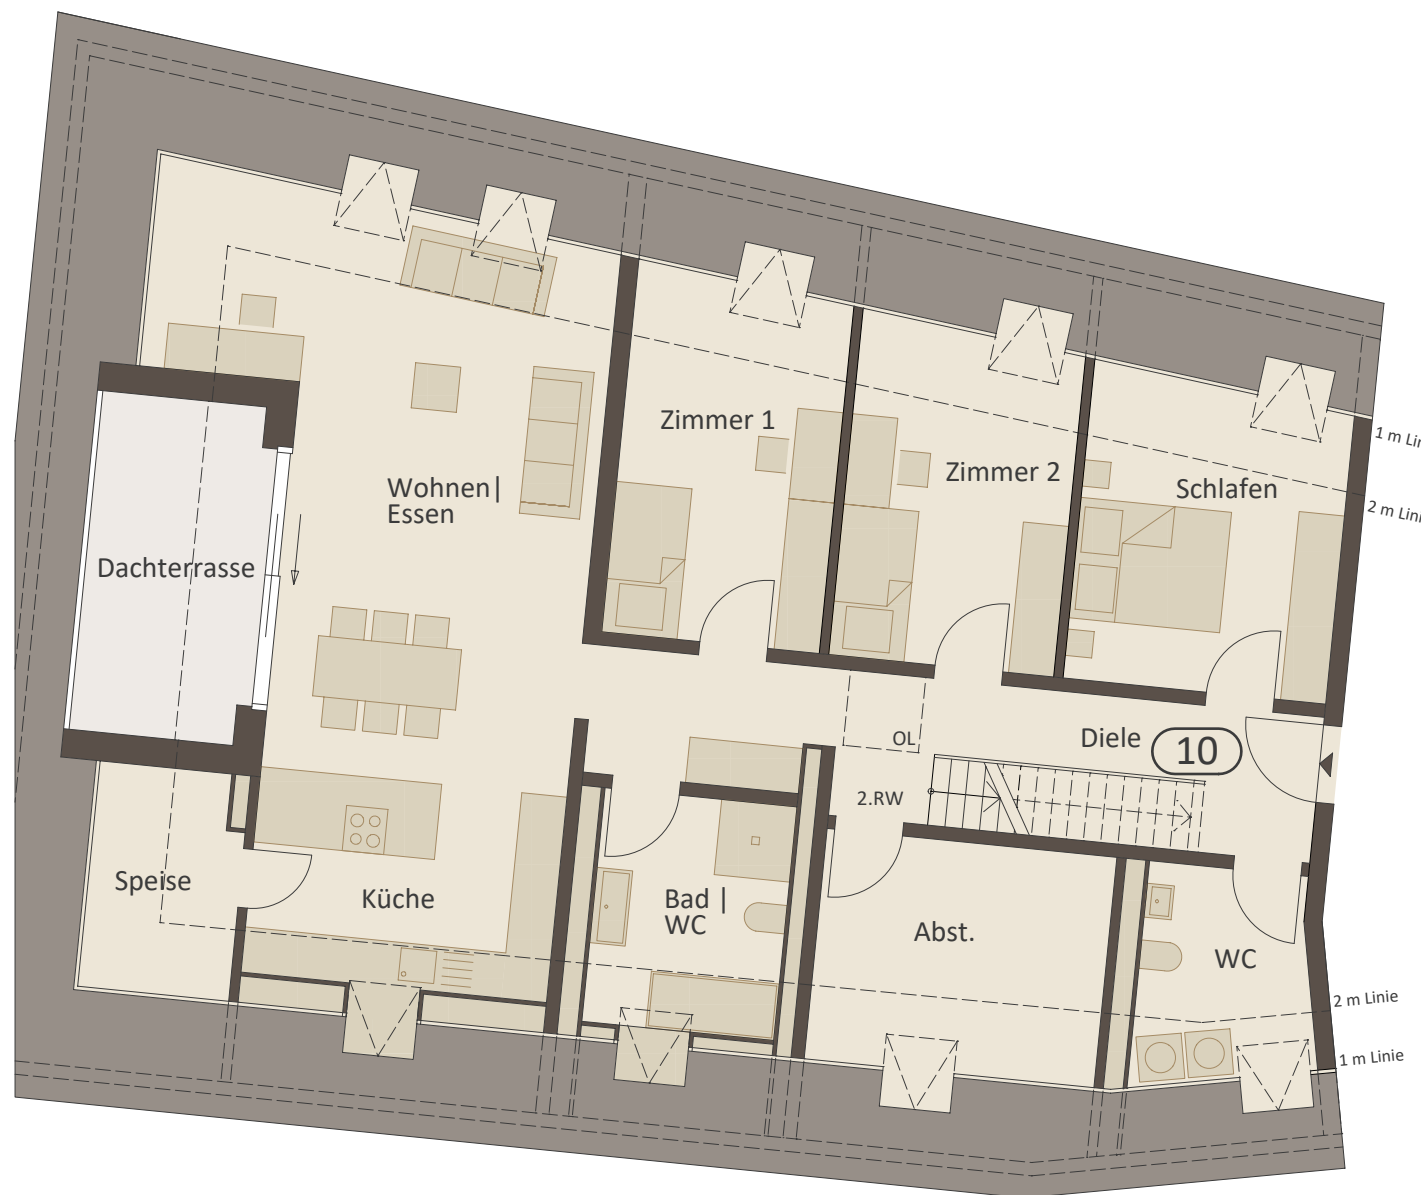

Wohnung 10 Dachgeschoss

4-Zimmer-Wohnung

Wohnen Essen	ca	31,3 m ²
Küche	ca	10,1 m ²
Speise	ca	3,3 m ²
Diele	ca	16,0 m ²
Schlafen	ca	12,3 m ²
Zimmer 1	ca	12,4 m ²
Zimmer 2	ca	11,7 m ²
Bad WC	ca	6,9 m ²
WC	ca	5,3 m ²
Abst.	ca	9,9 m ²
Dachterrasse 1/2	ca	5,1 m ²

Wohnfläche ca 124,3 m²