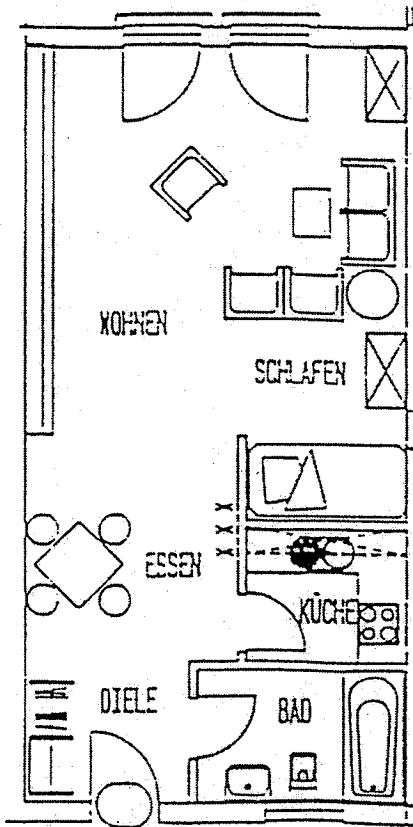

Wohnung 2 - 27/39
3 - 53/67

WFL 44,80 m²

Diele	3.95 m ²
Bad	4.48 m ²
Küche	3.61 m ²
Wohnen/Essen/ Schlafen	33.21 m ²
<hr/>	
./ 1% Putz	45.25 m ²
	0.45 m ²
<hr/>	
WFL	44,80 m ²