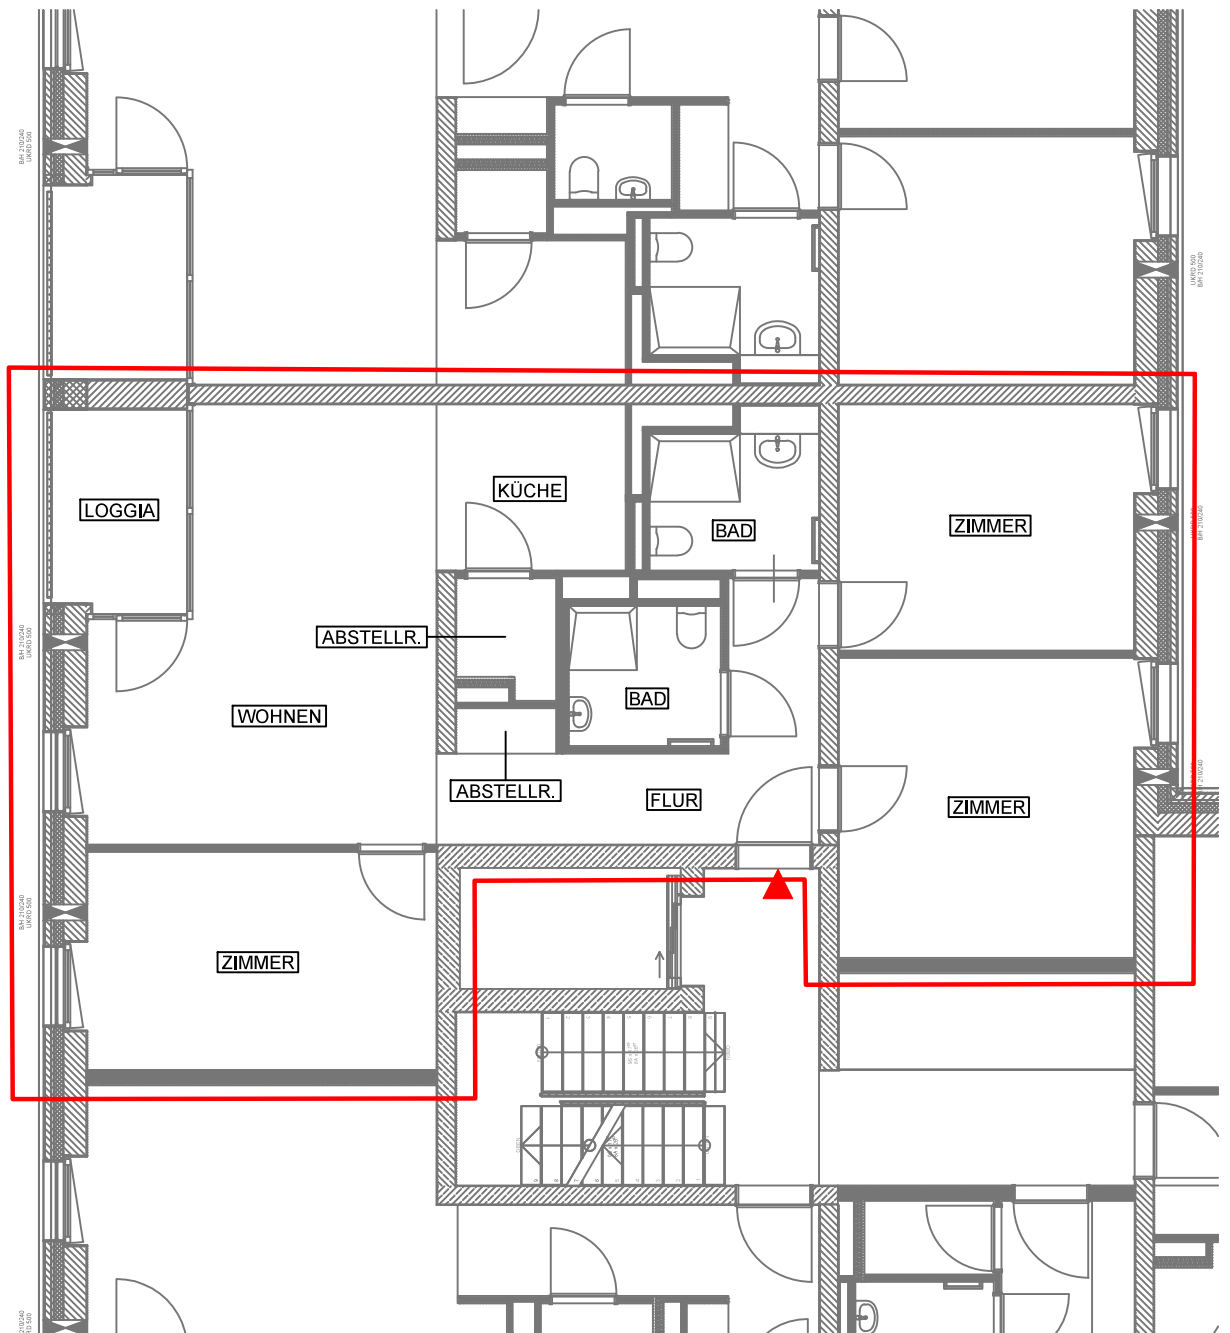

Projekt: Lichtenrader Revier

Wohninheit: H1_101_B_W.03

Geschoss: 1.OG

Steinstraße 39

12307 Berlin

Übersicht Steinstraße 39 - 1.OG

Maßstab 1:100 (bei Ausdruck A4)

0 1 2 3 4 5 6 7 8 9 10 Meter