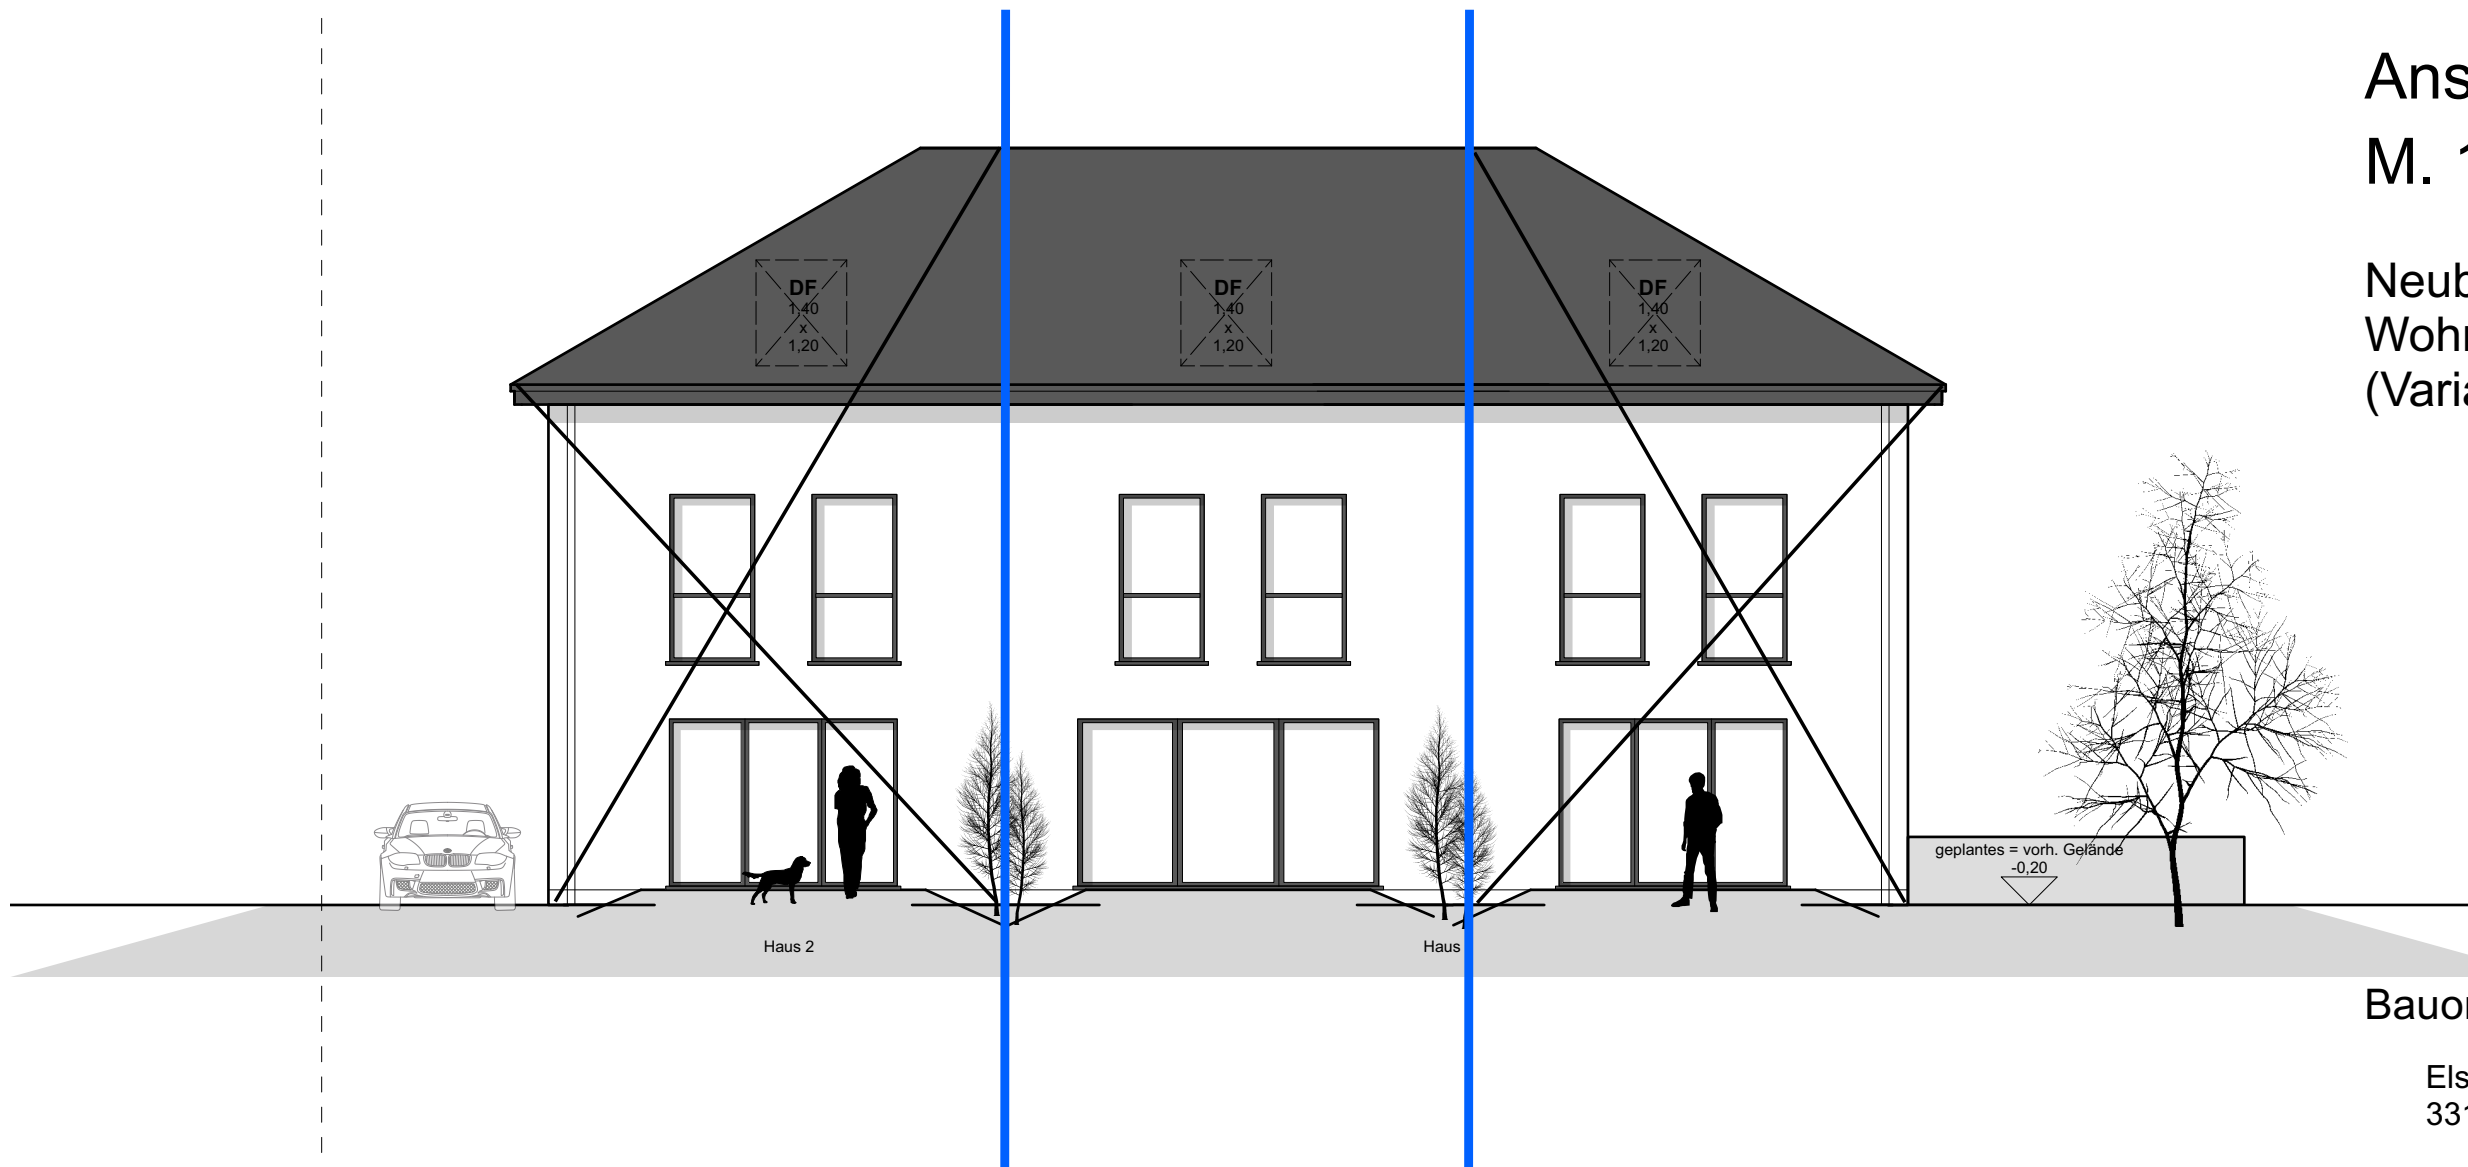

Ansichten III

M. 1 : 100

Neubau eines
Wohnhauses
(Variante 2)

Bauort:

Elsener Straße 32 C
33102 Paderborn

31. Mai 2023

Osten

der Bauherr

ARCHITEKTURBÜRO
MÜNSTERTEICHER

der Architekt