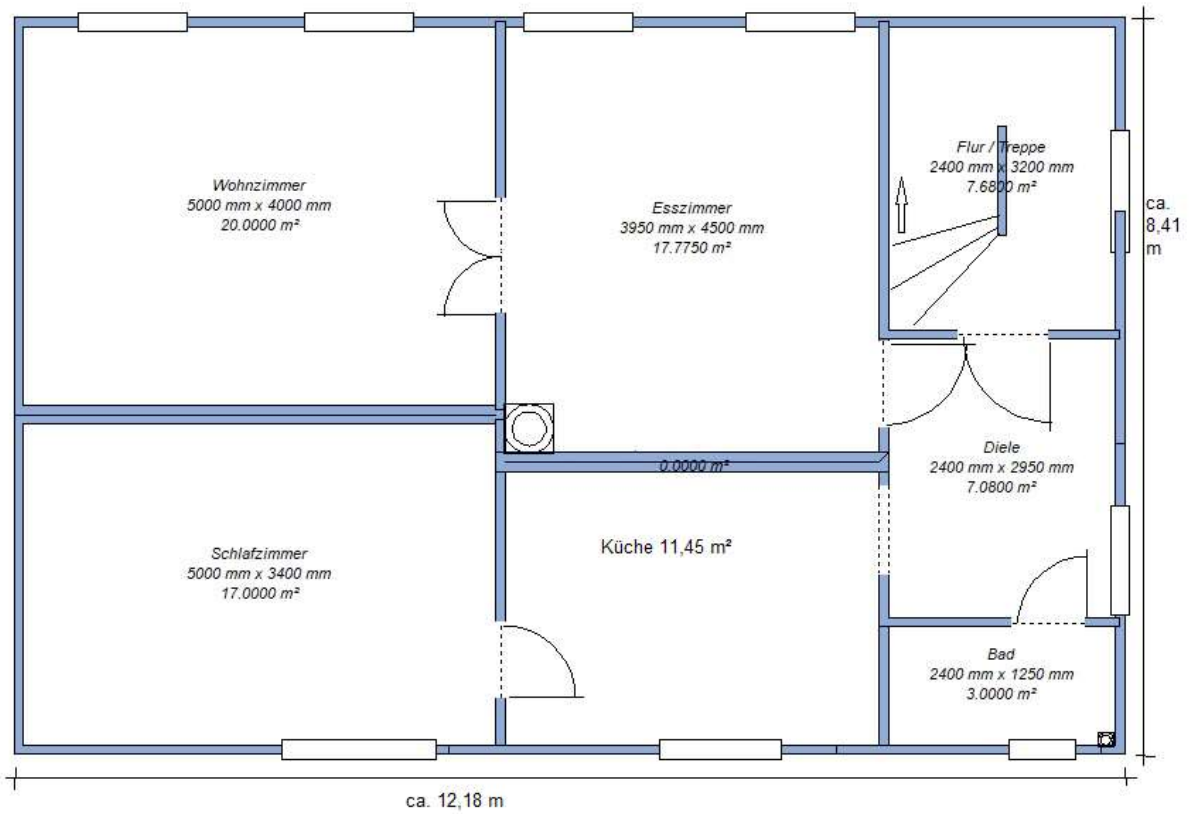

## Grundriss HAMHFR: Erdgeschoss, Höhen ca. 2,58 m

## Dachgeschoss, Höhen ca. 2,18 m

Obergeschoss Höhen ca. 2,58 m

Keller, Höhen ca. 1,80 m

Es wird keine Gewähr für die Maßhaltigkeit und Korrektheit der Zeichnung sowie die Informationen übernommen!