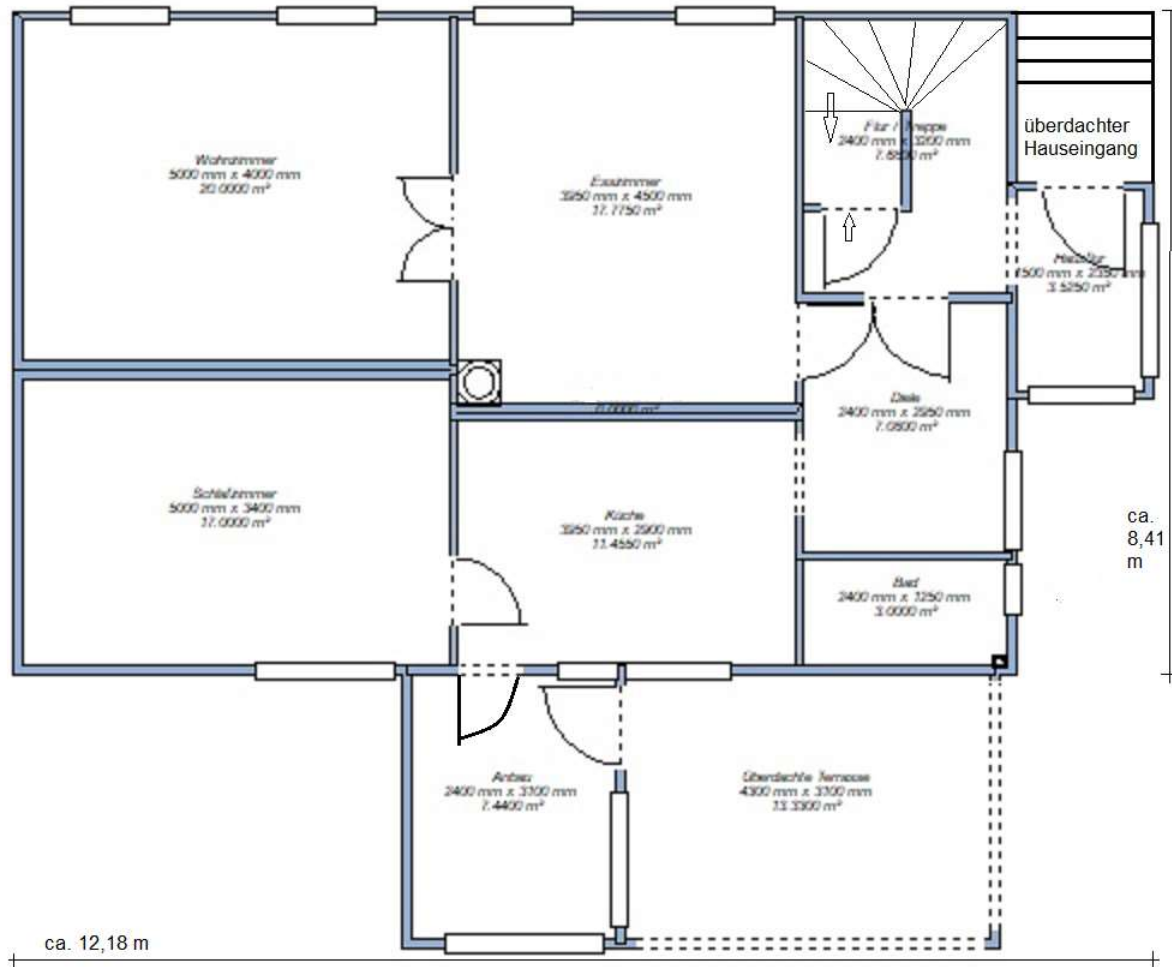

## Grundriss HAMHFR: Erdgeschoss, Höhen ca. 2,58 m

## Dachgeschoss, Höhen ca. 2,18 m

Obergeschoss Höhen ca. 2,58 m

Keller, Höhen ca. 1,80 m

Es wird keine Gewähr für die Maßhaltigkeit und Korrektheit der Zeichnung sowie die Informationen übernommen!