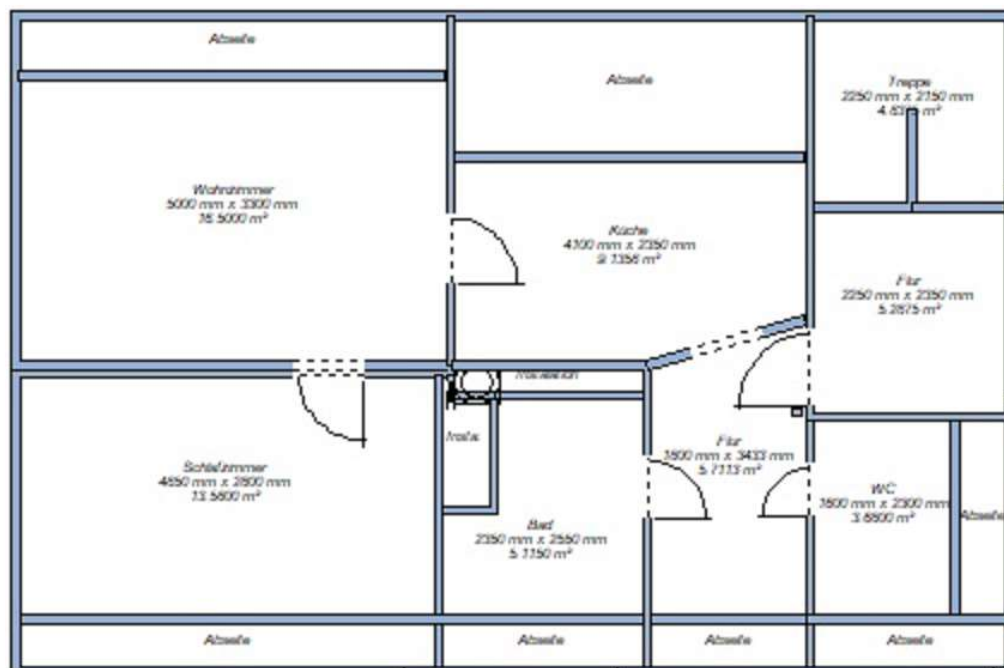

## Grundriss HAMHFR: Erdgeschoss, Höhen ca. 2,58 m

## Dachgeschoss, Höhen ca. 2,18 m

Obergeschoss Höhen ca. 2,58 m

Keller, Höhen ca. 1,80 m

Es wird keine Gewähr für die Maßhaltigkeit und Korrektheit der Zeichnung sowie die Informationen übernommen!