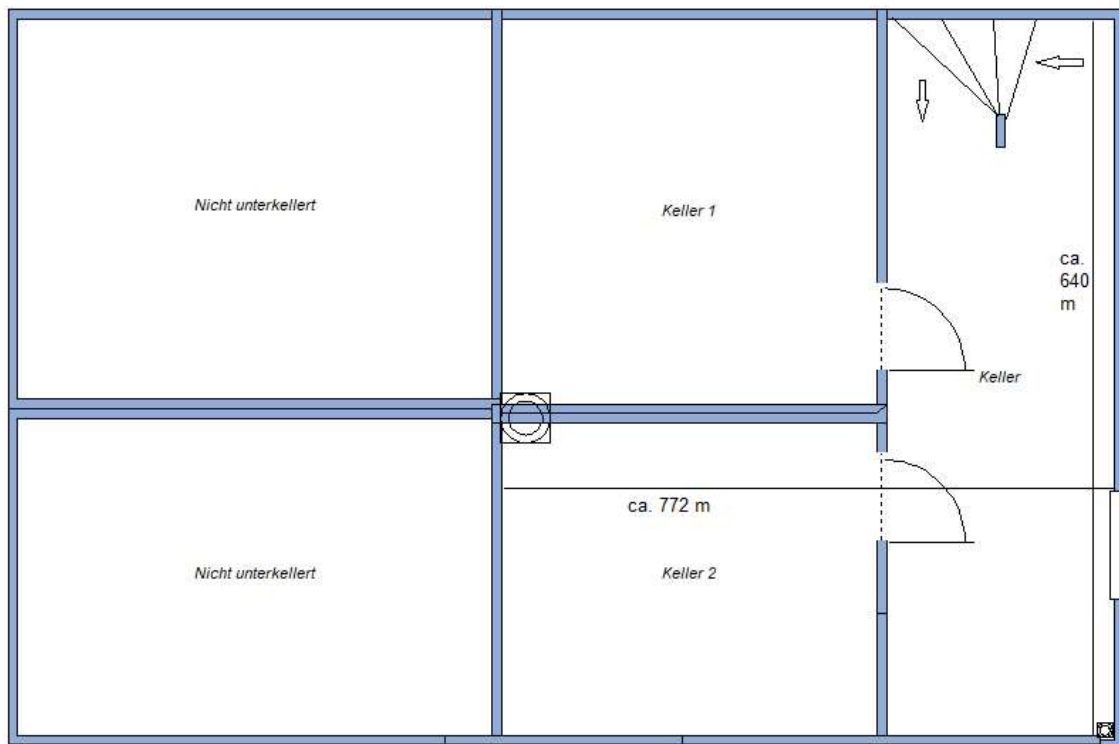

## Grundriss HAMHFR: Erdgeschoss, Höhen ca. 2,58 m

## Dachgeschoss, Höhen ca. 2,18 m

Obergeschoss Höhen ca. 2,58 m

Keller, Höhen ca. 1,80 m

Es wird keine Gewähr für die Maßhaltigkeit und Korrektheit der Zeichnung sowie die Informationen übernommen!