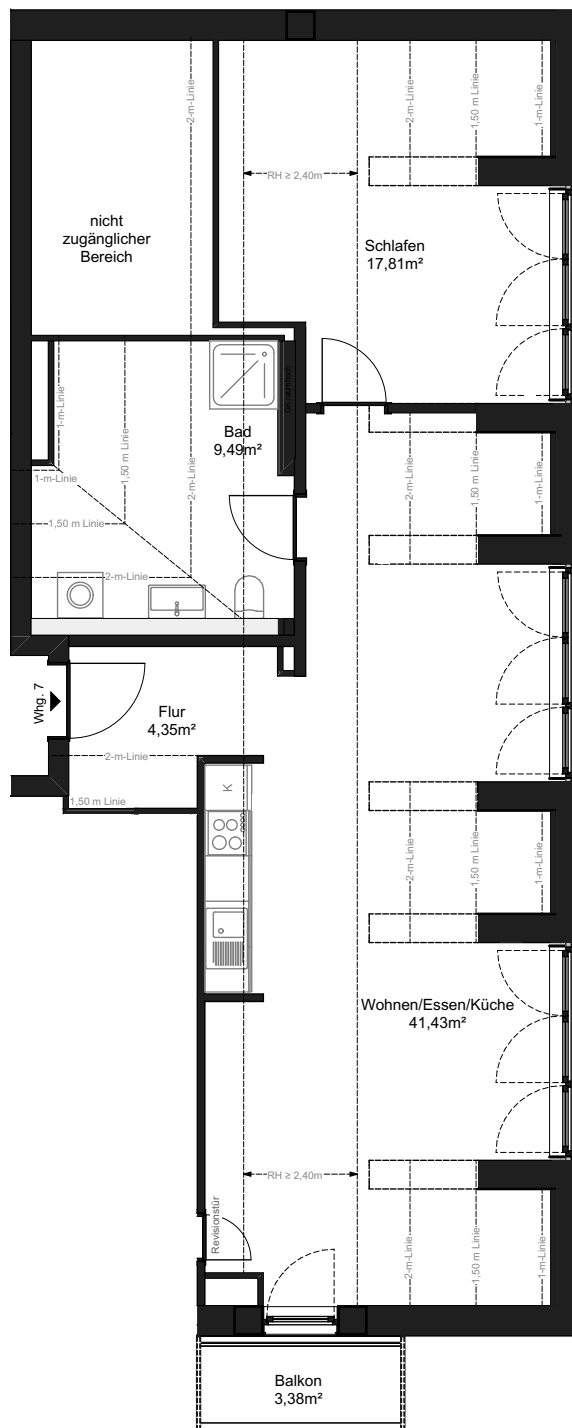

# Neubau Mehrfamilienhaus Siemensstr. 17b , Waldkraiburg

## DG / Wohnung 7

<b>Wohnfläche:</b>	
W/E/K	41,43 m <sup>2</sup>
Schlafen	17,81 m <sup>2</sup>
Bad	9,49 m <sup>2</sup>
Flur	4,35 m <sup>2</sup>
<b>gesamt</b>	<b>73,08 m<sup>2</sup></b>

<b>Nutzfläche:</b>	
Balkon 1/2	1,69 m <sup>2</sup>

<b>Gesamtfläche:</b>	<b>74,77 m<sup>2</sup></b>
----------------------	----------------------------

M:1:100