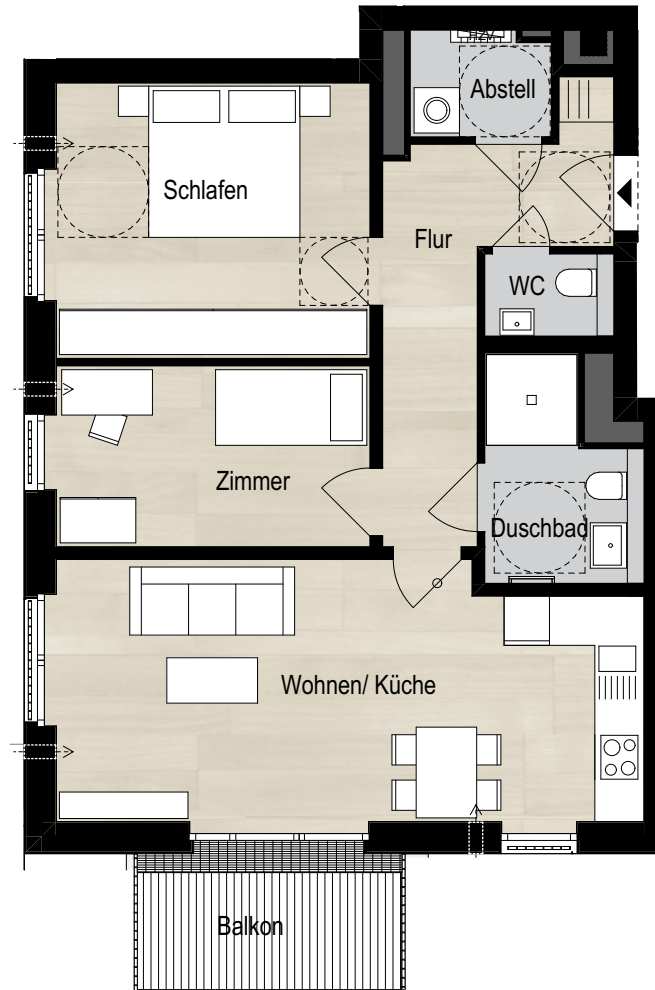

## Quartier Reinlage

HAUS	Geschoss	Zimmer	Wohninheit
4	0	3	39

FLÄCHEN

Wohnen/ Küche	26,64
Schlafen	15,37
Zimmer	10,07
Flur	9,66
Duschbad	5,32
Abstell	2,55
WC	1,85
Balkon	zu 1/2: 3,15
<b>74.61 m<sup>2</sup></b>	

LEGENDE

- Decke abgehängt
- über dem Betrachter befindliche Bauteile
- Bodenbeläge innerhalb der Wohnung:
  - Fliesen
  - Parkett

Index 379039

[www.behrendt.hamburg/379-rellingen](http://www.behrendt.hamburg/379-rellingen)