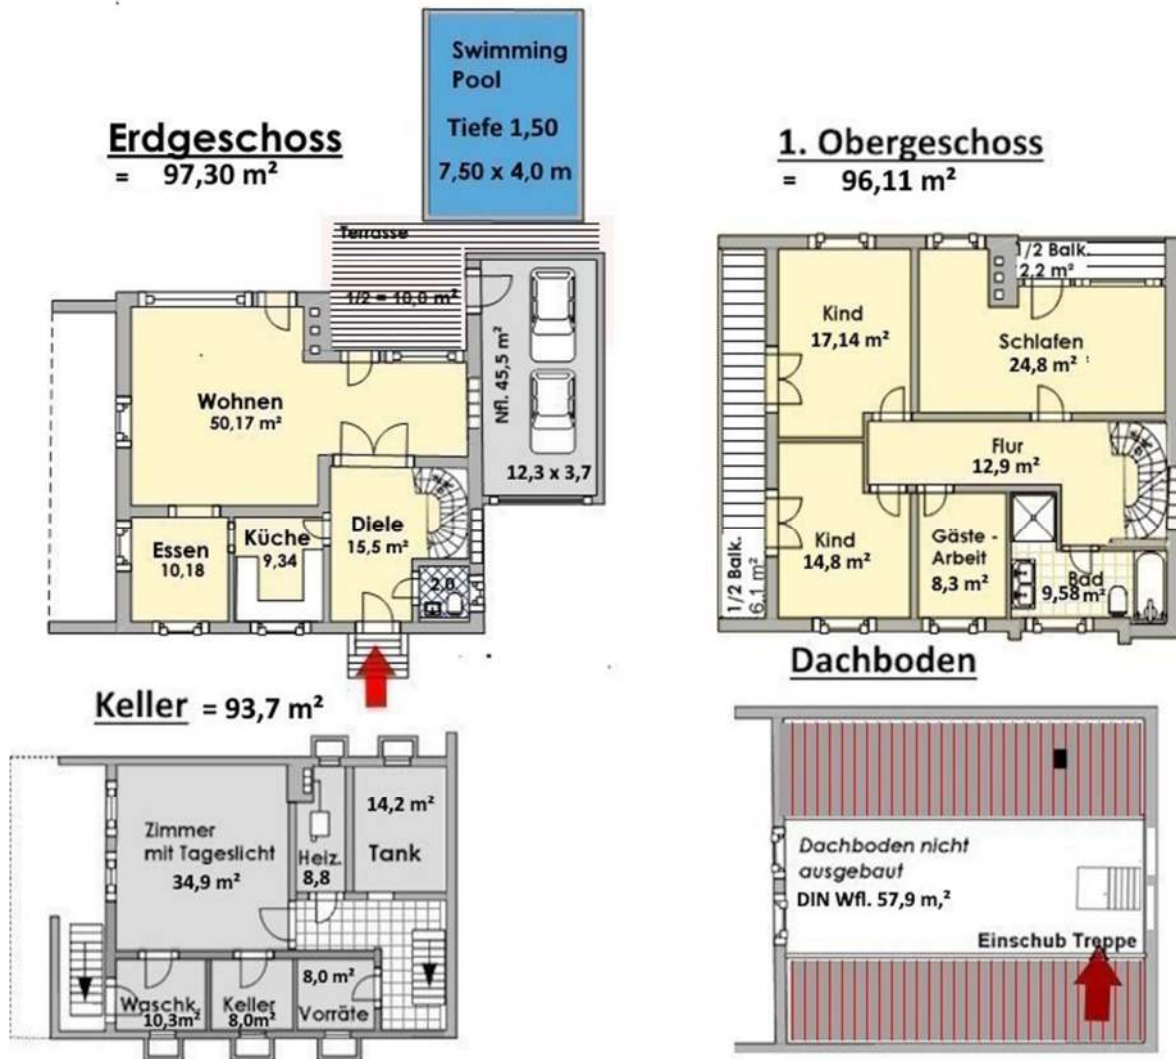

Einfamilienhaus in Nürnberg Worzeldorf Ortsteil Gaulnhofen
 mit Doppelgarage und Swimming Pool – Grundstück 726 qm
Lindauer Str. 14 in 90455 Nürnberg

Dachboden Querschnitt
 Dachneigung 30°