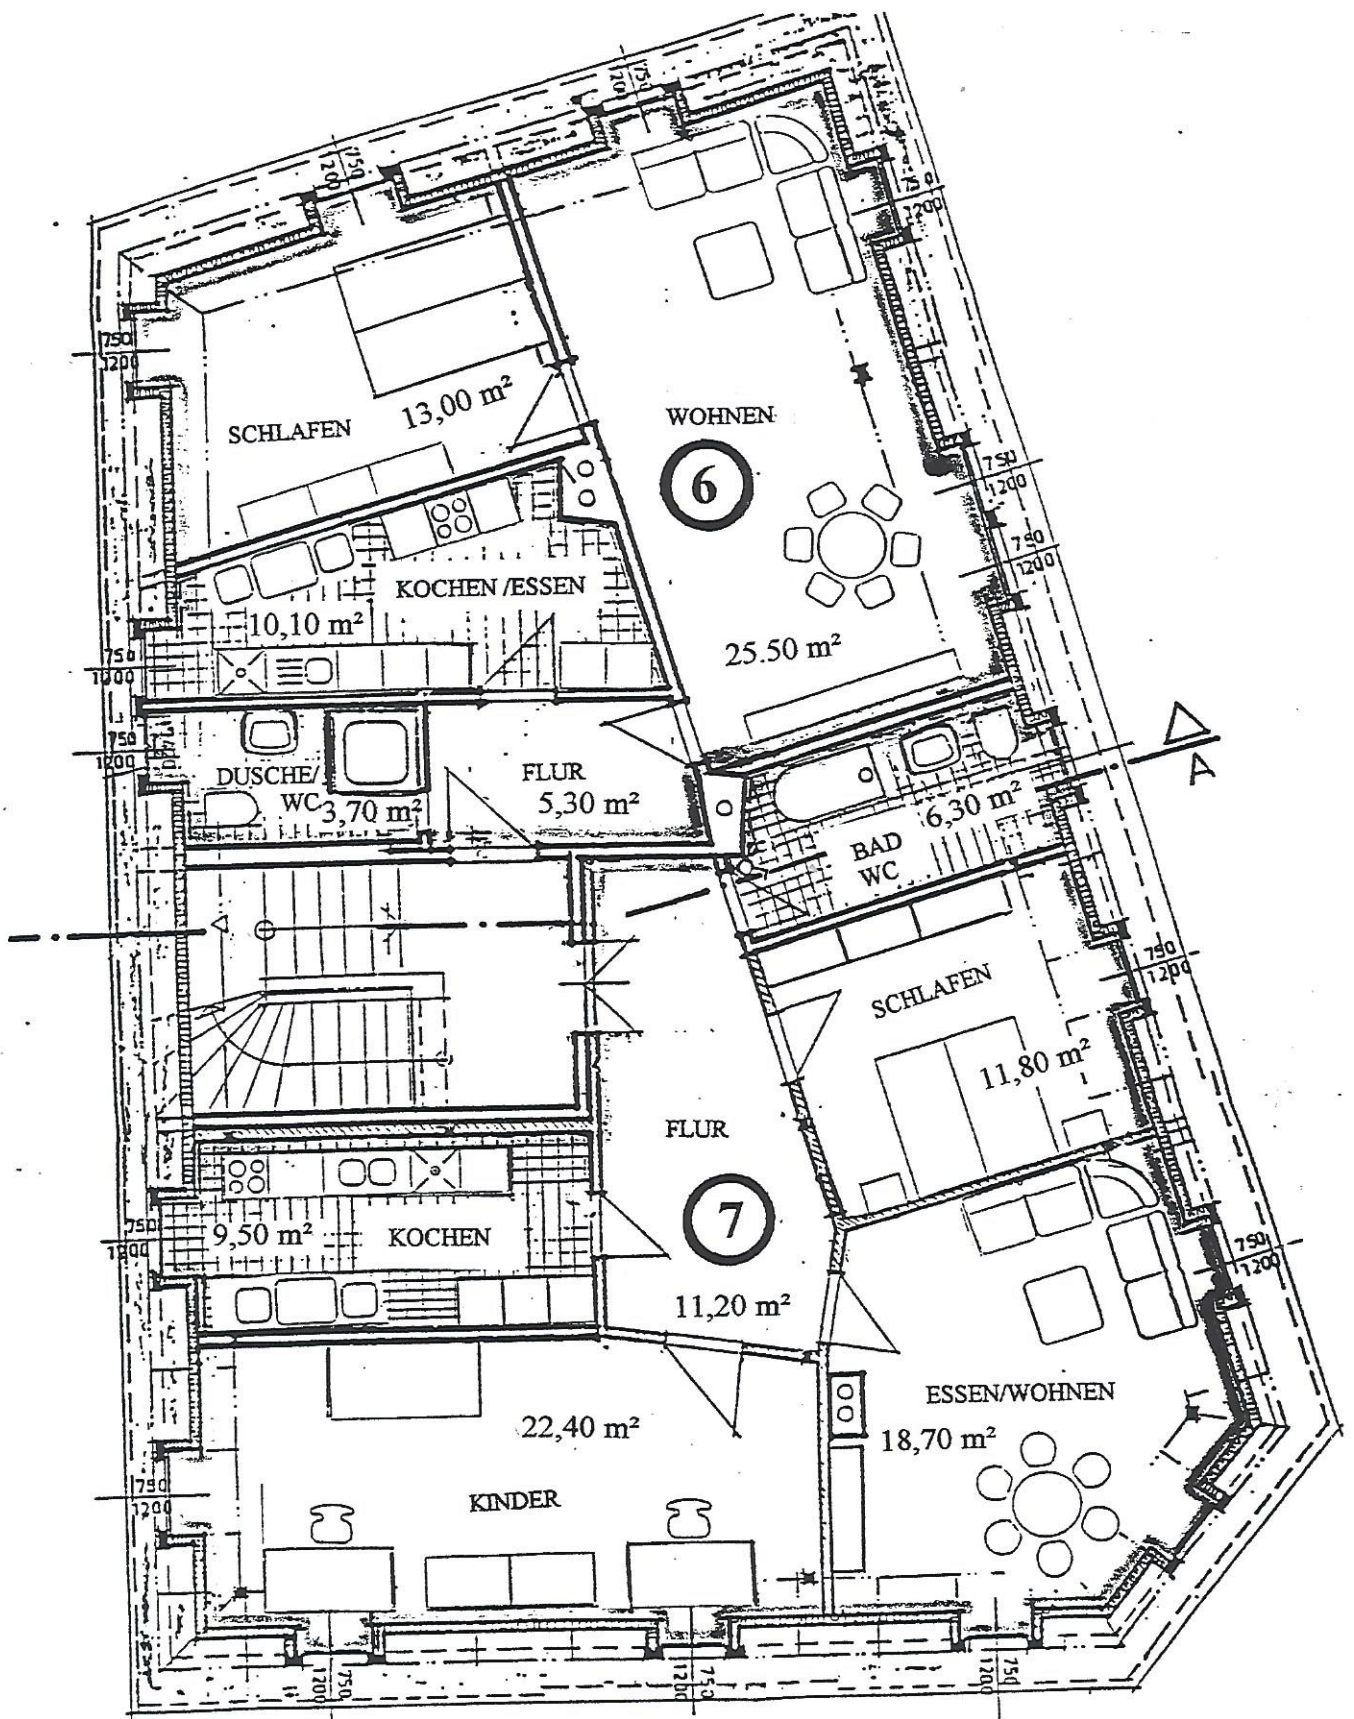

GRUNDRISS DACHGESCHOSS

WOHNUNG 6 = 57,60 m²

WOHNUNG 7 = 79,90 m²

KESSELSDORFER STRASSE