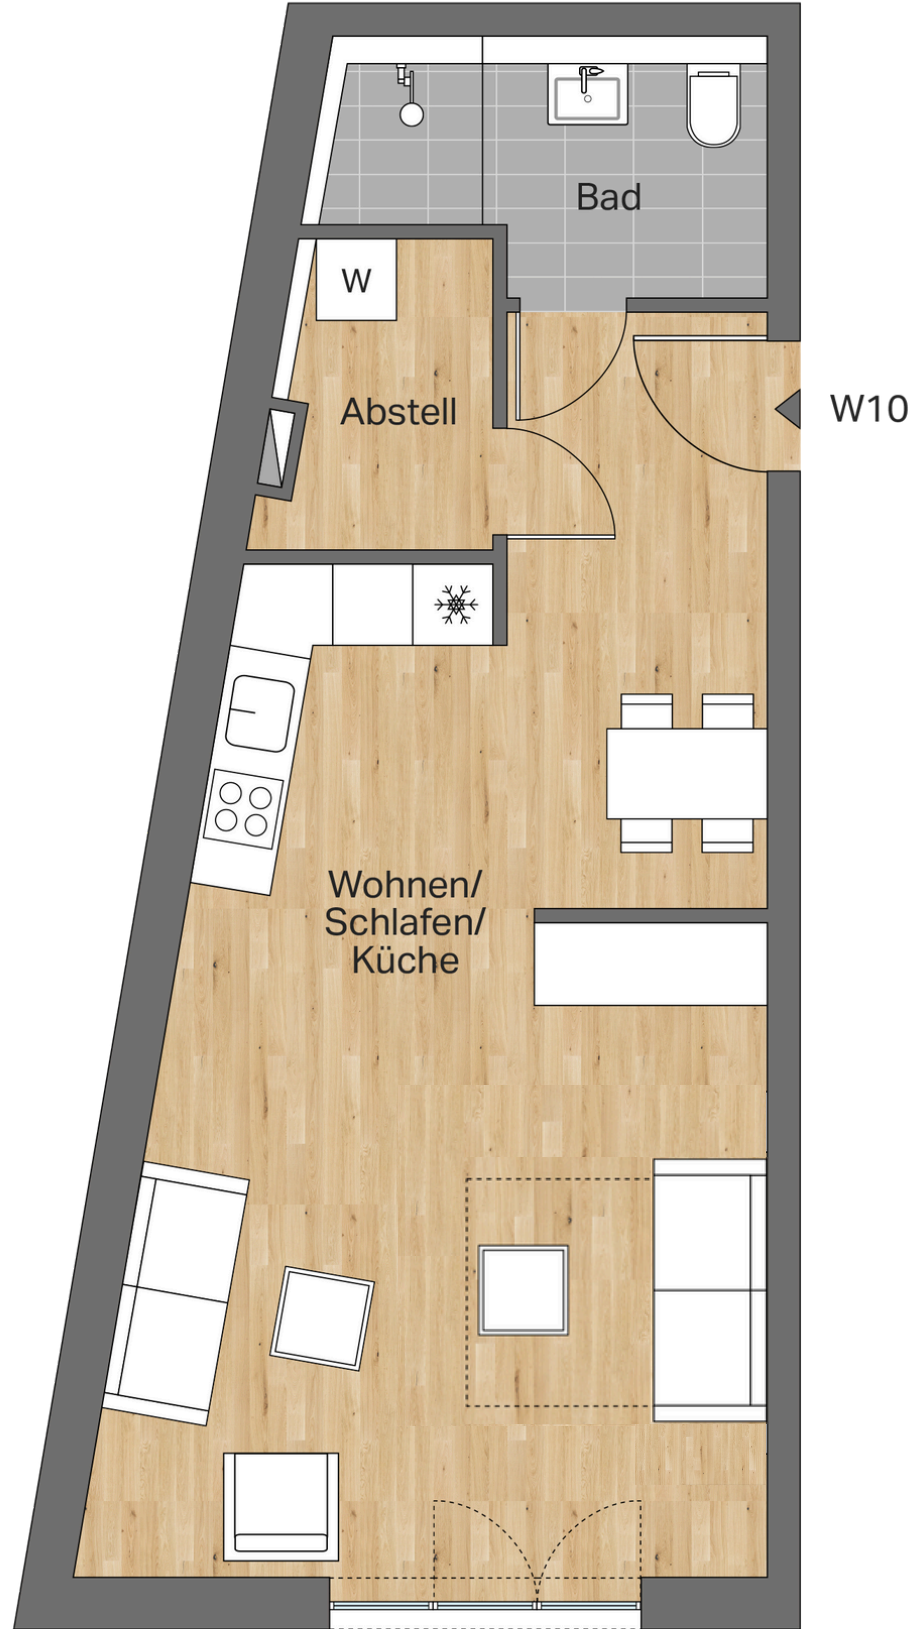

THZ Deutschland GmbH
 Bauträger
 M&L GmbH
 Bauträger

Neubauprojekt DomQuartier

Wohnung Nummer 10
 Erstes Obergeschoss
 Deckenhöhe 2,68 m

Wohnfläche 48,70 m²
BARRIEREFREI

Wohn./Schl./Koch.	39,22 m ²
Badezimmer	5,75 m ²
Abstellraum	3,73 m ²

Lage der Wohnung in Haus