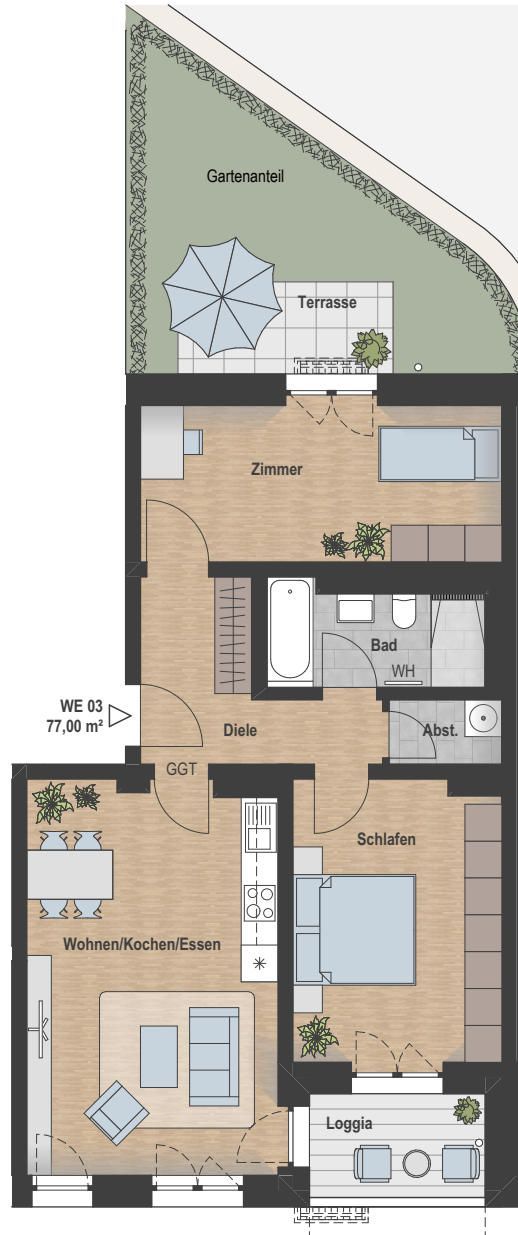

Wohnung 3

Haus 1 – Rudolf-Liebold-Straße

Erdgeschoss

Zimmer	Größe
Wohnen/Kochen/Essen	26,00 m ²
Schlafen	15,50 m ²
Diele	7,75 m ²
Abst.	2,00 m ²
Bad	5,75 m ²
Zimmer	15,00 m ²
Loggia 50 %	2,50 m ²
Terrasse 50 %	2,50 m ²
Gesamt	77,00 m²