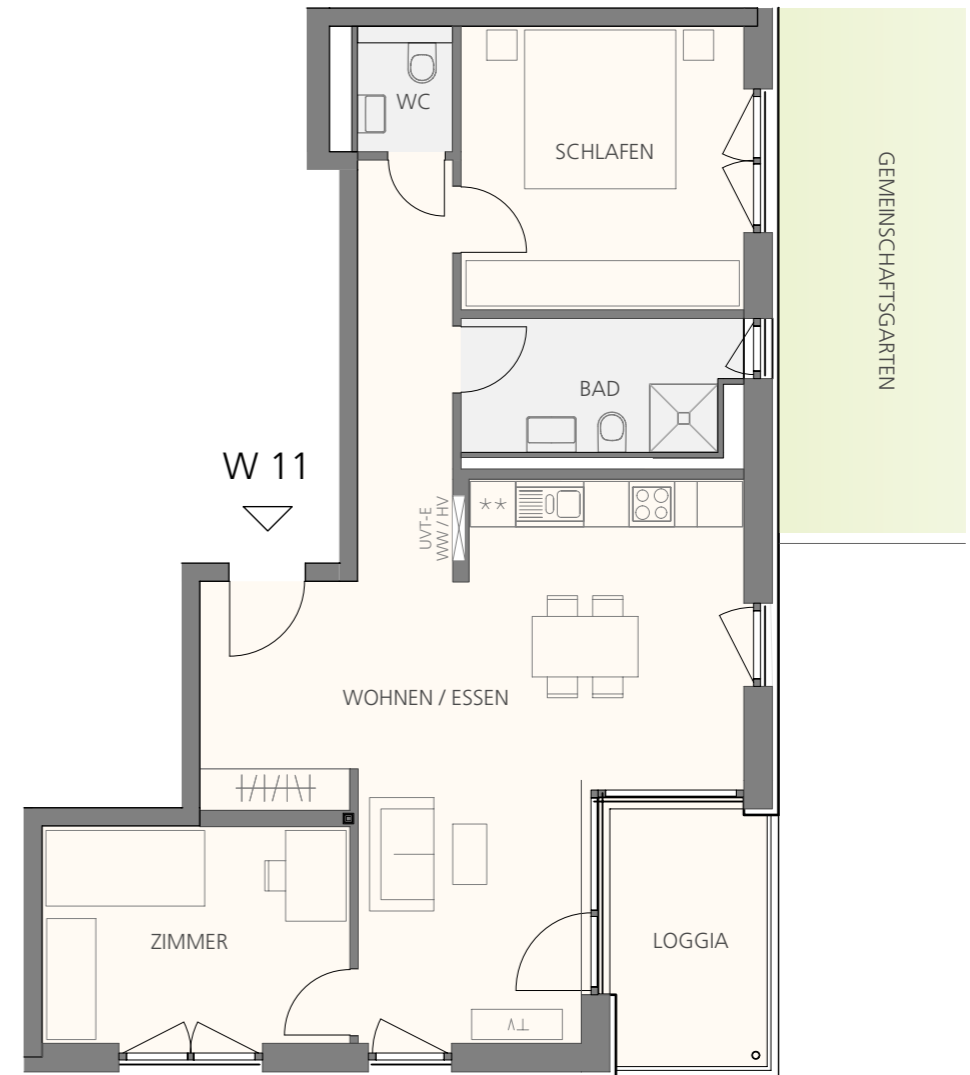

Wohnung 11 (Haus 2, 1.OG)
3-Zimmer Wohnung

Wohnen / Essen	35,70 m ²
Schlafen	14,22 m ²
Zimmer	11,87 m ²
WC	2,03 m ²
Bad	6,17 m ²
Flur	6,87 m ²
Loggia	3,84 m ²
Gesamtwohnfläche	80,70 m²

M 1:100