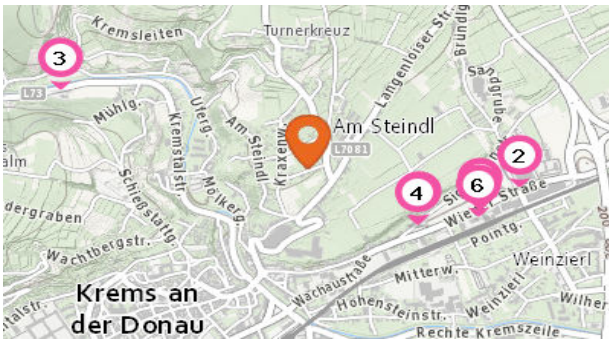

1. INFRASTRUKTUR UND VERKEHRSANBINDUNG

Tankstellen & Autowaschanlagen

Die nächsten 6 Standorte:

1. Eni	Wiener Straße 63 3500 Krems
2. BP	Wiener Straße 76 3500 Krems
3. Tankstelle Nigl	Kremstalstraße 105 3500 Krems an der Donau
4. Autowaschanlagen	Sigleithenstraße 9 3500 Krems an der Donau
5. sb Wäsche	Wiener Straße 78 3500 Krems an der Donau
6. bp Waschstraße	Wiener Straße 76 3500 Krems an der Donau