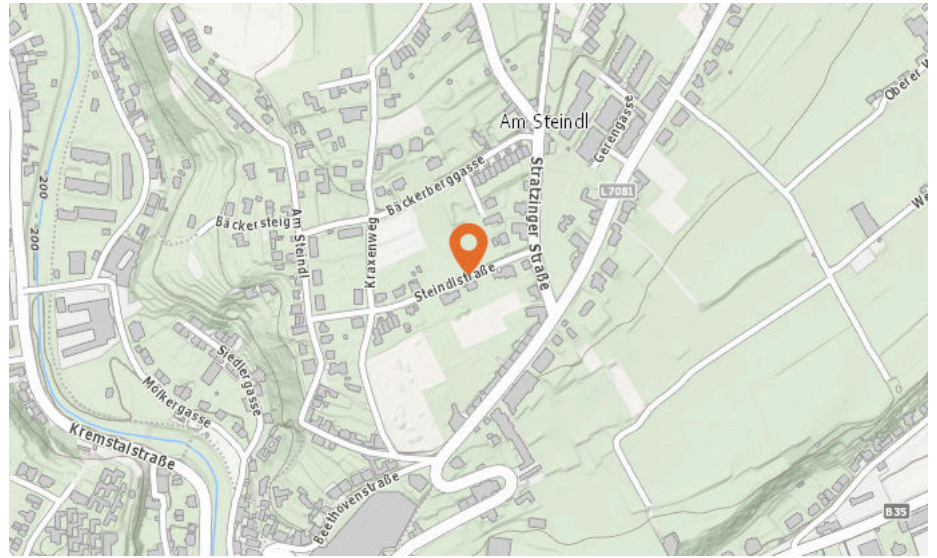

Lärm Eisenbahn

In diesem Gebiet wurde kein Lärm dieser Kategorie gemessen.