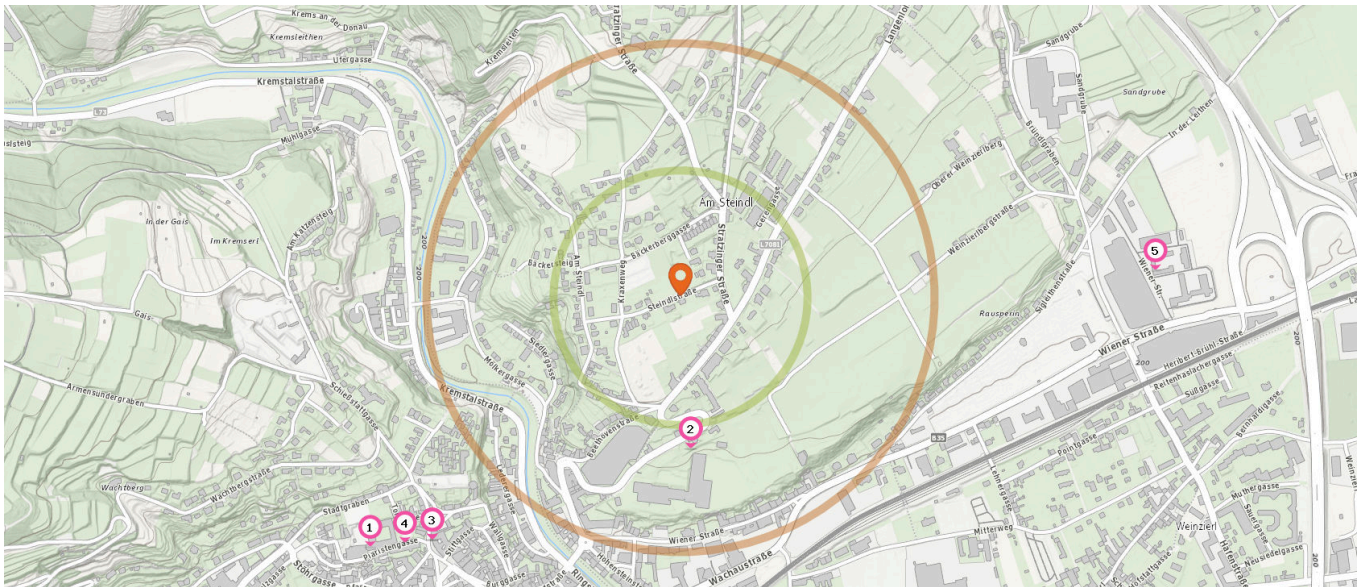

 Entspricht einer Gehzeit von ca. 3 Minuten

 Entspricht einer Gehzeit von ca. 7 Minuten

Friedhof

Anzahl im Umkreis: 2

- 17. Friedhof Krems (700 m)
Sigleithenstraße 45, 3500 Krems an der Donau
- 18. Jüdischer Friedhof Krems (1,2 km)
Wiener Straße 115, 3500 Krems an der Donau

Familien & Kinder

Pro Kategorie werden maximal 25 Einträge angezeigt.

 Entspricht einer Gehzeit von ca. 3 Minuten

 Entspricht einer Gehzeit von ca. 7 Minuten

Spielplatz

Anzahl im Umkreis: 3

1. Spielplatz (80 m)
Bäckerberggasse 9, 3500 Krems an der Donau
2. Spielplatz (1,0 km)
Süßgasse 3, 3500 Krems an der Donau
3. Spielplatz (1,1 km)
Hafenstraße 28-30, 3500 Krems an der Donau

Bildungseinrichtungen

Pro Kategorie werden maximal 25 Einträge angezeigt.

 Entspricht einer Gehzeit von ca. 3 Minuten

 Entspricht einer Gehzeit von ca. 7 Minuten

Universität

Anzahl im Umkreis: 1

1. IMC Fachhochschule Krems (780 m)
Piaristengasse 1, 3500 Krems