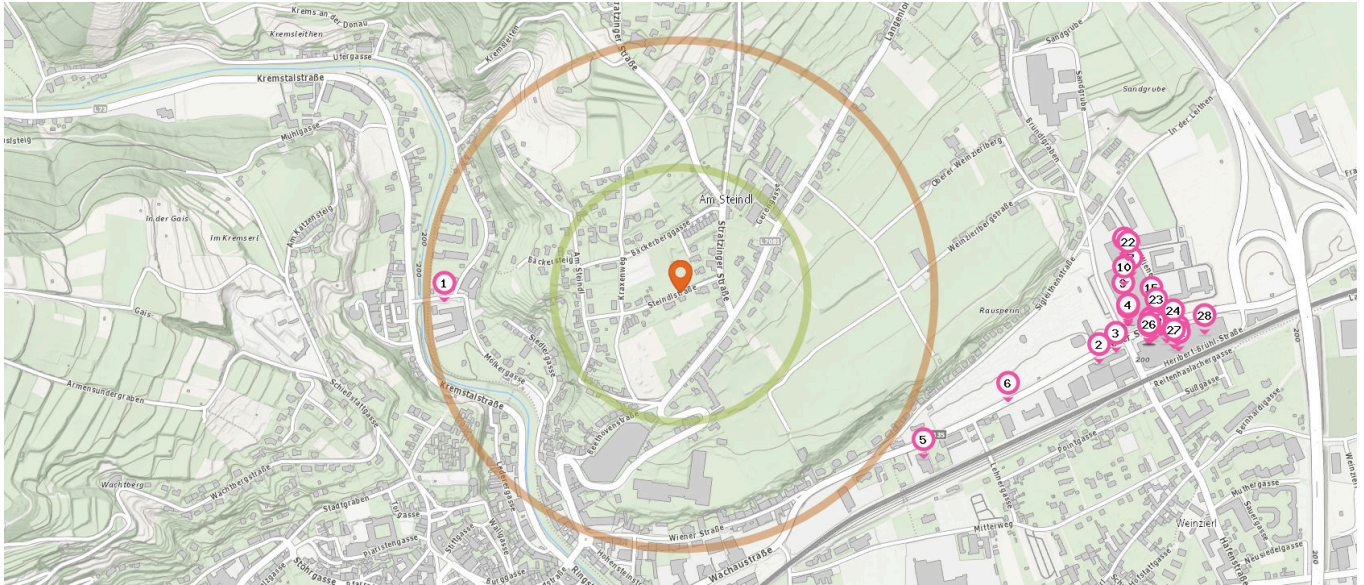

Pro Kategorie werden maximal 25 Einträge angezeigt.

■ Entspricht einer Gehzeit von ca. 3 Minuten   ■ Entspricht einer Gehzeit von ca. 7 Minuten

21. Esprit Franchise Store Krems (990 m)
Wiener Strasse 96-102, 3500 Krems

Handy-Shop

Buchhandlung

Schuhgeschäft

Anzahl im Umkreis: 4

Anzahl im Umkreis: 2

Anzahl im Umkreis: 3

22. CCC (880 m)
  Wiener Straße 96-102, 3500 Krems an der Donau
23. Deichmann Filiale Krems Krems an der Donau (940 m)
  Wiener Straße 96-102, 3500 Krems
24. Snipes (970 m)
  Wiener Straße 96-102, 3500 Krems an der Donau

25. Drei (930 m)
  Wiener Strasse 96-102, Top 02-05 , Bühl Center, 3500 Krems an der Donau
14. A1 Shop Krems Bühl Center Egelsee (930 m)
  Wiener Strasse 96-102, Top 1-30, 3500 Egelsee
14. A1 Shop Krems Bühl Center Krems an der Donau (930 m)
  Wiener Strasse 96-102, Top 1-30, 3500 Krems an der Donau
26. Magenta (930 m)
  Wiener Straße 96-102 EG2 Piazza - Top03, 3500 Krems

26. Thalia Krems - Einkaufscenter Wiener Straße (930 m)
  Wiener Straße 96-102, 3500 Krems an der Donau
26. LIBRO Egelsee (930 m)
  Wienerstraße 96 - 102, 3500 Egelsee