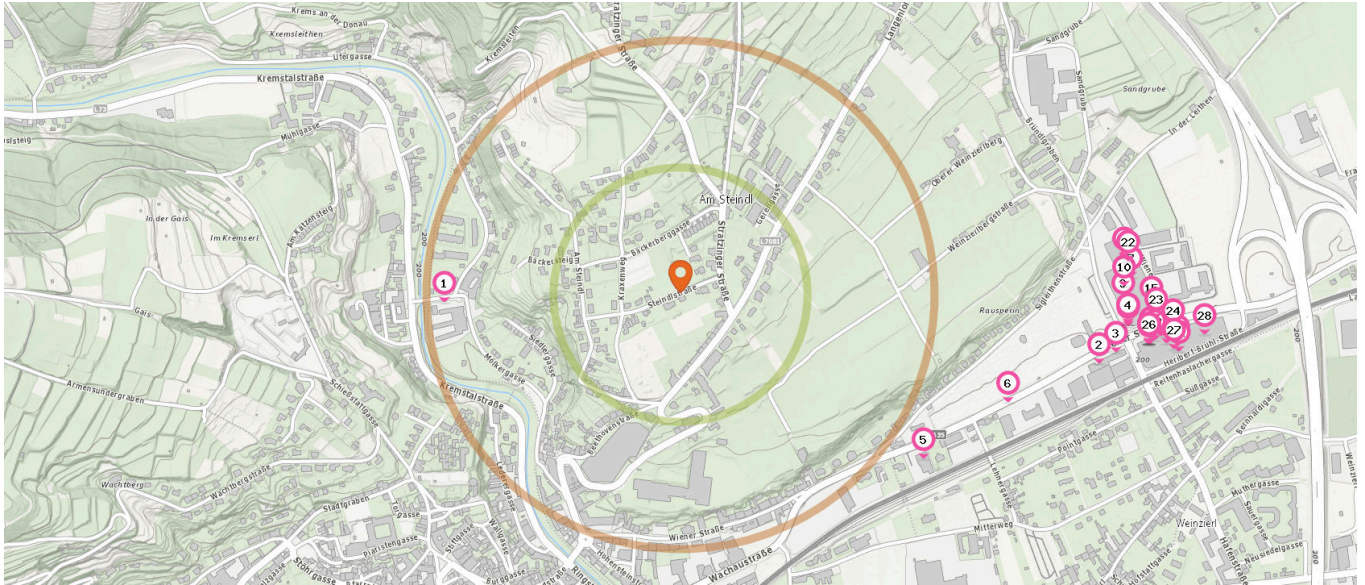

Pro Kategorie werden maximal 25 Einträge angezeigt.

Entspricht einer Gehzeit von ca. 3 Minuten

Entspricht einer Gehzeit von ca. 7 Minuten

Juwelier

Anzahl im Umkreis: 1

27. LeClou (980 m)
  Reitenhaslachergasse 6, 3500 Krems an der Donau

Spielwarenhandlung

Anzahl im Umkreis: 1

28. Vedes (1,0 km)
  Reitenhaslachergasse 10, 3500 Krems an der Donau