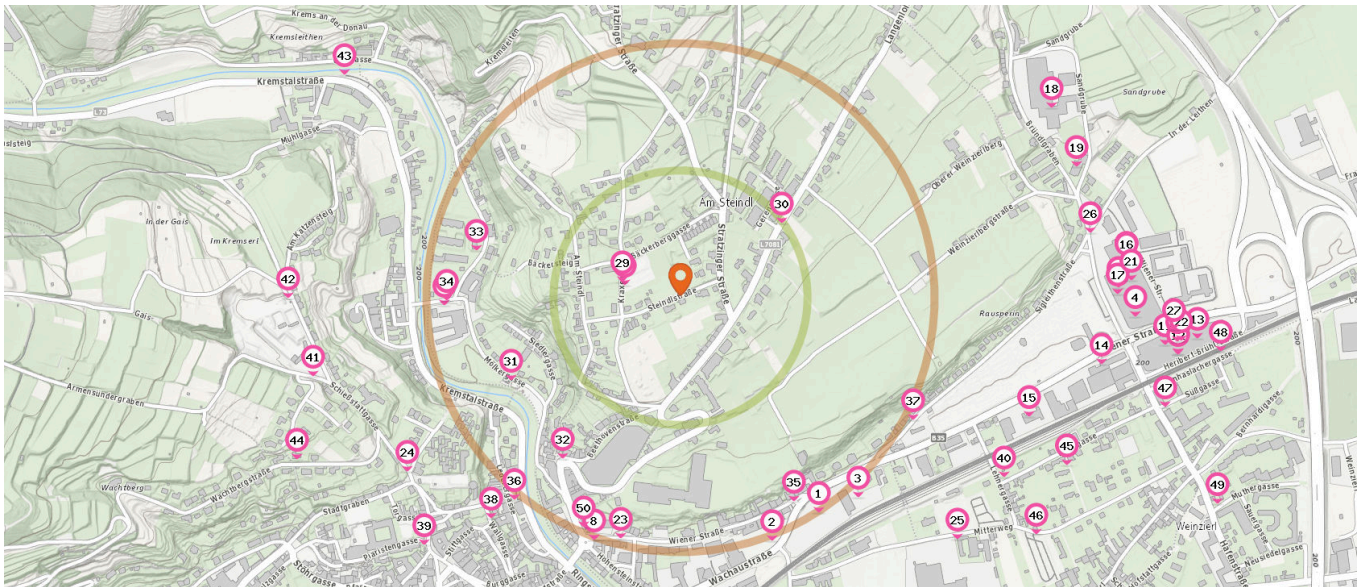

- 32. Fahrradständer (880 m)
Bründlgraben 4, 3500 Krems an der Donau
- 33. Fahrradständer (980 m)
Wiener Straße 96-102, 3500 Krems an der Donau

Fahrradverleih

Anzahl im Umkreis: 2

- 34. nextbike (500 m)
Langenloiser Straße 2, 3500 Krems an der Donau
- 35. nextbike (850 m)
Bründlgraben 2, 3500 Krems an der Donau

Alltags- & Nahversorgung

Pro Kategorie werden maximal 25 Einträge angezeigt.

■ Entspricht einer Gehzeit von ca. 3 Minuten ■ Entspricht einer Gehzeit von ca. 7 Minuten

Supermarkt

Anzahl im Umkreis: 6

1. BILLA Krems An Der Donau (510 m)
Wachaustrasse 42-48, 3500 Krems An Der Donau
2. Lidl Krems (510 m)
Wachaustraße 15-31, 3500 Krems
3. Penny Markt Krems/Donau (530 m)
Wiener Str. 50, 3500 Krems/Donau
4. INTERSPAR-Hypermarkt Krems (890 m)
Wienerstraße 91, 3500 Krems
5. SPAR Krems (980 m)
Wiener Straße 96-102, 3500 Krems
6. reformstark Martin (860 m)
Wiener Straße 91, 3500 Krems an der Donau

Biogeschäft

Anzahl im Umkreis: 1

7. reformstark Martin Einkaufszentrum Mariandl (880 m)
Wiener Straße 91/EG03, 3500 Krems

Bäckerei

Anzahl im Umkreis: 1

8. Bäckerei Ariana (510 m)
Wiener Straße 4, 3500 Krems an der Donau

Drogerie

Anzahl im Umkreis: 5

9. Marionnaud Egelsee (460 m)
Bühl Center, Wiener Straße 96-102, 3500 Krems
10. Douglas Krems, Wiener Straße (880 m)
Wiener Straße 91, 3500 Krems
11. dm drogerie markt Krems (960 m)
Wiener Straße (Top 07) 96-102, 3500 Krems an der Donau
12. Müller Krems (980 m)
Wiener Str. 96-102, 3500 Krems
13. BIPA Krems/Donau (1,0 km)
Wiener Strasse 96-102, 3500 Krems An Der Donau