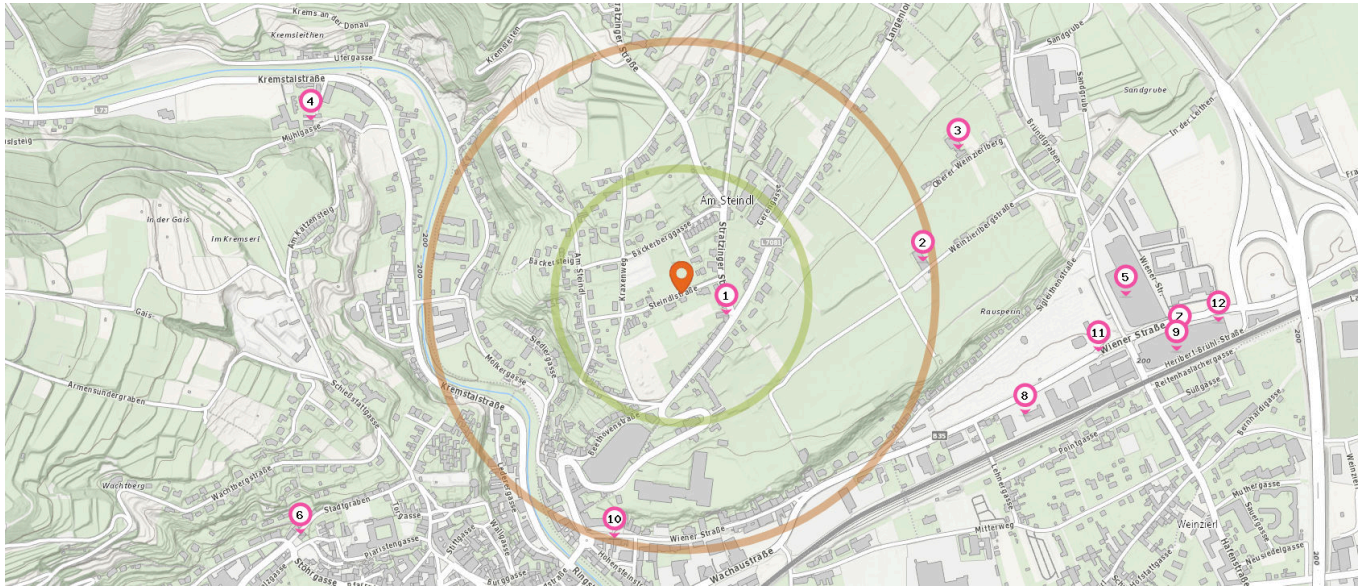

 Entspricht einer Gehzeit von ca. 3 Minuten

 Entspricht einer Gehzeit von ca. 7 Minuten

Juwelier

Anzahl im Umkreis: 1

- 27. LeClou (980 m)
Reitenhaslachergasse 6, 3500 Krems an der Donau

Spielwarenhandlung

Anzahl im Umkreis: 1

- 28. Vedes (1,0 km)
Reitenhaslachergasse 10, 3500 Krems an der Donau

Gastronomie & Beherbergung

Pro Kategorie werden maximal 25 Einträge angezeigt.

Entspricht einer Gehzeit von ca. 3 Minuten

Entspricht einer Gehzeit von ca. 7 Minuten

Restaurant

Anzahl im Umkreis: 7

1. Schreiberhaus (100 m)
Langenloiser Straße 61, 3500 Krems an der Donau
2. Weingut Hutter (480 m)
Weinzierlbergstraße 10, 3500 Krems an der Donau
3. Weinbau Stoiber (610 m)
Oberer Weinzierlberg 3, 3500 Krems an der Donau
4. Heuriger Fam. Strobl (800 m)
Mühlgasse 10, 3500 Krems an der Donau
5. Genuss.Spiel (870 m)
Wiener Straße 91, 3500 Krems an der Donau