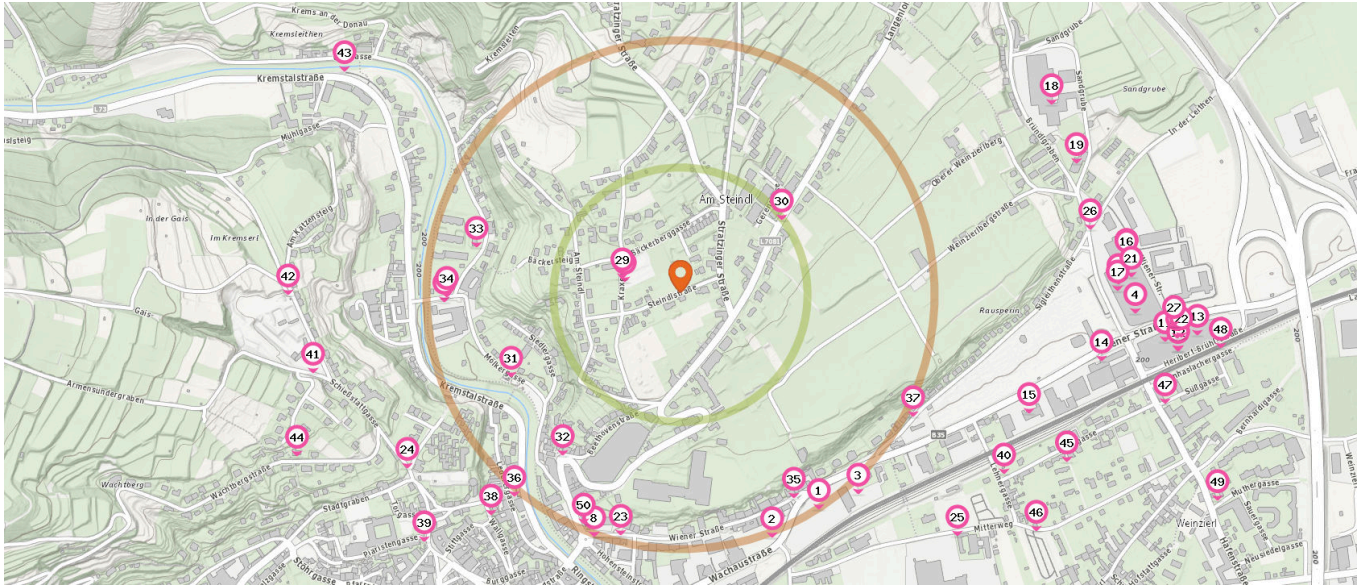

Pro Kategorie werden maximal 25 Einträge angezeigt.

■ Entspricht einer Gehzeit von ca. 3 Minuten   ■ Entspricht einer Gehzeit von ca. 7 Minuten

42. Recycling Glas (770 m)
  Schießstattgasse 20, 3500 Krems an der Donau
43. Recycling Glas (790 m)
  Kremstalstraße 85, 3500 Krems an der Donau
44. Recycling Papier (820 m)
  Wachtbergstraße 10, 3500 Krems an der Donau
45. Recycling Papier (830 m)
  Pointgasse 20, 3500 Krems an der Donau
46. Recycling Glas (840 m)
  Mitterweg 22, 3500 Krems an der Donau
47. Recycling Glas (980 m)
  Hafenstraße 7, 3500 Krems an der Donau
48. Recycling Glas (1,1 km)
  Reitenhaslachergasse 12, 3500 Krems an der Donau

49. Recycling Glas (1,1 km)
  Hafenstraße 19, 3500 Krems an der Donau

Anzahl im Umkreis: 1

50. Telefon (490 m)
  Wiener Straße 5b, 3500 Krems an der Donau