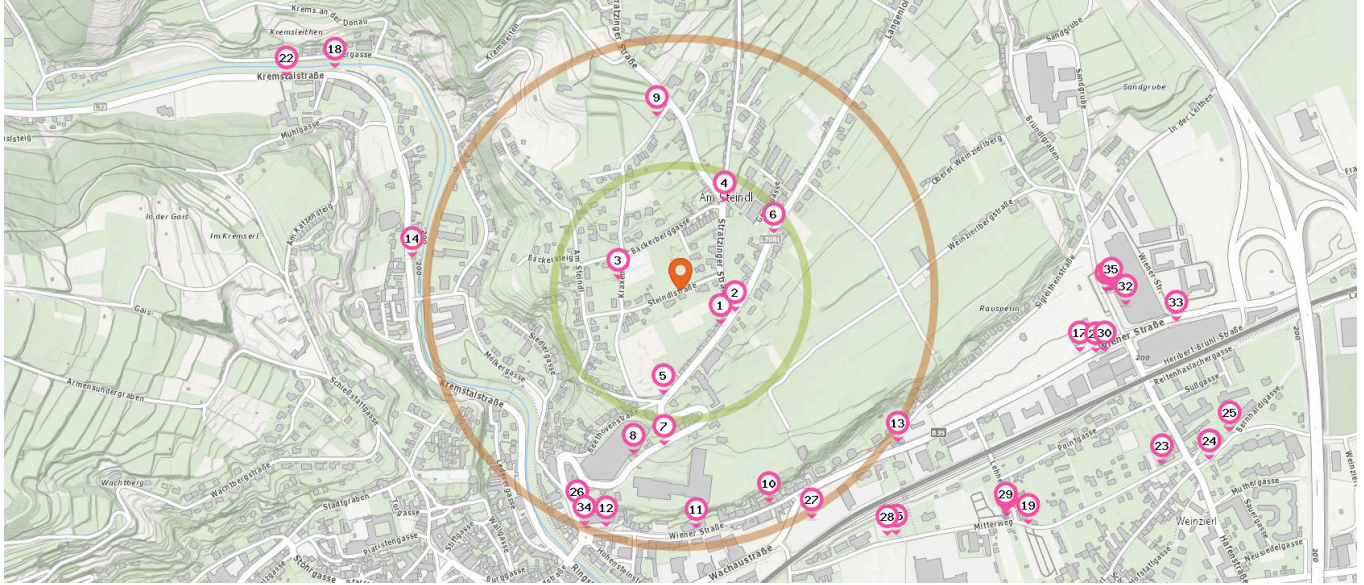

Pro Kategorie werden maximal 25 Einträge angezeigt.

■ Entspricht einer Gehzeit von ca. 3 Minuten   ■ Entspricht einer Gehzeit von ca. 7 Minuten

20. Krems Friedhof (830 m)
  Wiener Straße 86-88, 3500 Krems an der Donau
21. Krems Bründlgraben/EKZ (840 m)
  Bründlgraben 2, 3500 Krems an der Donau
22. Krems Moshammbergasse (880 m)
  Kremstalstraße 93, 3500 Krems an der Donau
23. Krems Mitterweg/Hafenstraße (1,0 km)
  Mitterweg 51, 3500 Krems an der Donau
24. Krems Hans-Czettel-Hof (1,1 km)
  Weinzierl 63, 3500 Krems an der Donau
25. Krems Hans-Czettel-Hof (1,1 km)
  Weinzierl 67, 3500 Krems an der Donau

Fahrradständer

Anzahl im Umkreis: 8

26. Fahrradständer (480 m)
  Langenloiser Straße 2, 3500 Krems an der Donau
27. Fahrradständer (520 m)
  Wachaustraße 42-48, 3500 Krems an der Donau
28. Fahrradständer (630 m)
  Mitterweg 6, 3500 Krems an der Donau
29. Fahrradständer (780 m)
  Mitterweg 15, 3500 Krems an der Donau
30. Fahrradständer (840 m)
  Wiener Straße 86-88, 3500 Krems an der Donau
31. Fahrradständer (840 m)
  Bründlgraben 2, 3500 Krems an der Donau

32. Fahrradständer (880 m)
  Bründlgraben 4, 3500 Krems an der Donau
33. Fahrradständer (980 m)
  Wiener Straße 96-102, 3500 Krems an der Donau

Fahrradverleih

Anzahl im Umkreis: 2

34. nextbike (500 m)
  Langenloiser Straße 2, 3500 Krems an der Donau
35. nextbike (850 m)
  Bründlgraben 2, 3500 Krems an der Donau