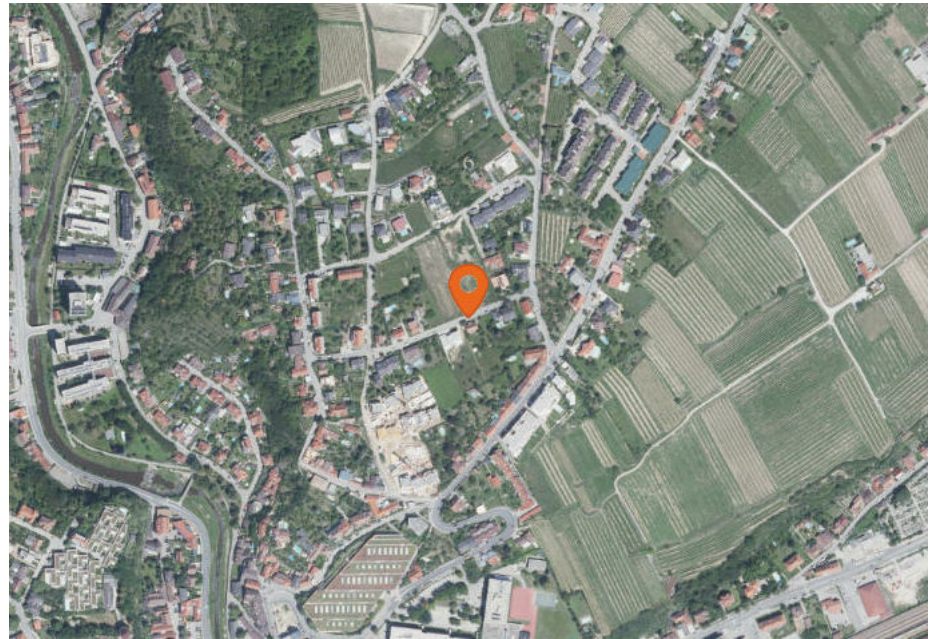

3500 Krems an der Donau, Steindlstraße 5

LAGEREPORT

Steindlstraße 5

3500 Krems an der Donau

LAGEREPORT-Nr.: 19438

Abfragestichtag: 15.01.2024

Erstellt von: wohnung@ehl.at

INHALTSVERZEICHNIS