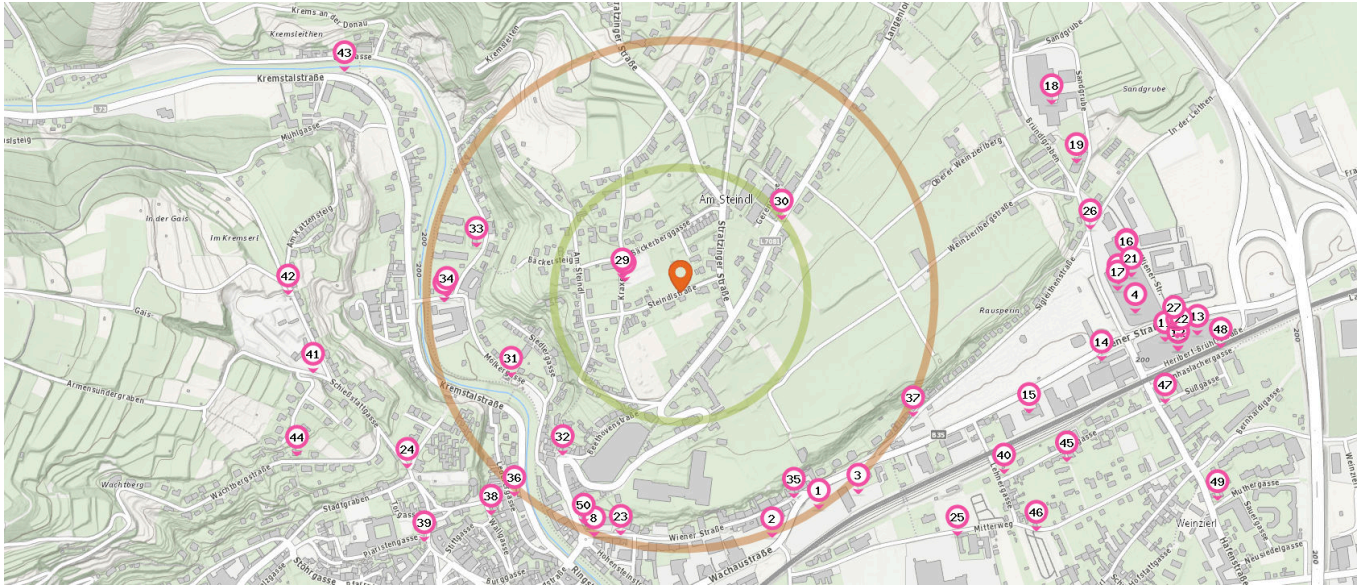

Drogerie

Anzahl im Umkreis: 5

9. Marionnaud Egelsee (460 m)
Bühl Center, Wiener Straße 96-102, 3500 Krems
10. Douglas Krems, Wiener Straße (880 m)
Wiener Straße 91, 3500 Krems
11. dm drogerie markt Krems (960 m)
Wiener Straße (Top 07) 96-102, 3500 Krems an der Donau
12. Müller Krems (980 m)
Wiener Str. 96-102, 3500 Krems
13. BIPA Krems/Donau (1,0 km)
Wiener Strasse 96-102, 3500 Krems An Der Donau

Friseur

Anzahl im Umkreis: 1

- 17. Strassl (860 m)
Bründlgraben 4, 3500 Krems an der Donau

Süßigkeiten

Anzahl im Umkreis: 1

- 20. Schokothek (980 m)
Wiener Straße 96-102, 3500 Egelsee

Post

Anzahl im Umkreis: 2

- 15. bp Tankstelle Krems (Post Partner) (730 m)
Wiener Str. 76, 3500 Krems
- 16. Vero Moda Krems (Post Partner) (880 m)
Wiener Strasse 91, 3500 Krems

Getränke

Anzahl im Umkreis: 2

- 18. Winzer Krems eG (820 m)
Sandgrube 13, 3500 Krems an der Donau
- 19. Weingut Zöhler (820 m)
Sandgrube 1, 3500 Krems an der Donau

Pro Kategorie werden maximal 25 Einträge angezeigt.

■ Entspricht einer Gehzeit von ca. 3 Minuten ■ Entspricht einer Gehzeit von ca. 7 Minuten

Briefkasten

Anzahl im Umkreis: 5

- 23. Briefkasten (490 m)
Wiener Straße 10, 3500 Krems an der Donau
- 24. Briefkasten (640 m)
Am Hundssteig 2, 3500 Krems an der Donau
- 25. Briefkasten (720 m)
Mitterweg 10a, 3500 Krems an der Donau
- 26. Briefkasten (810 m)
Sigleithenstraße, 3500 Krems an der Donau
- 27. Briefkasten (970 m)
Wiener Straße 99, 3500 Krems an der Donau