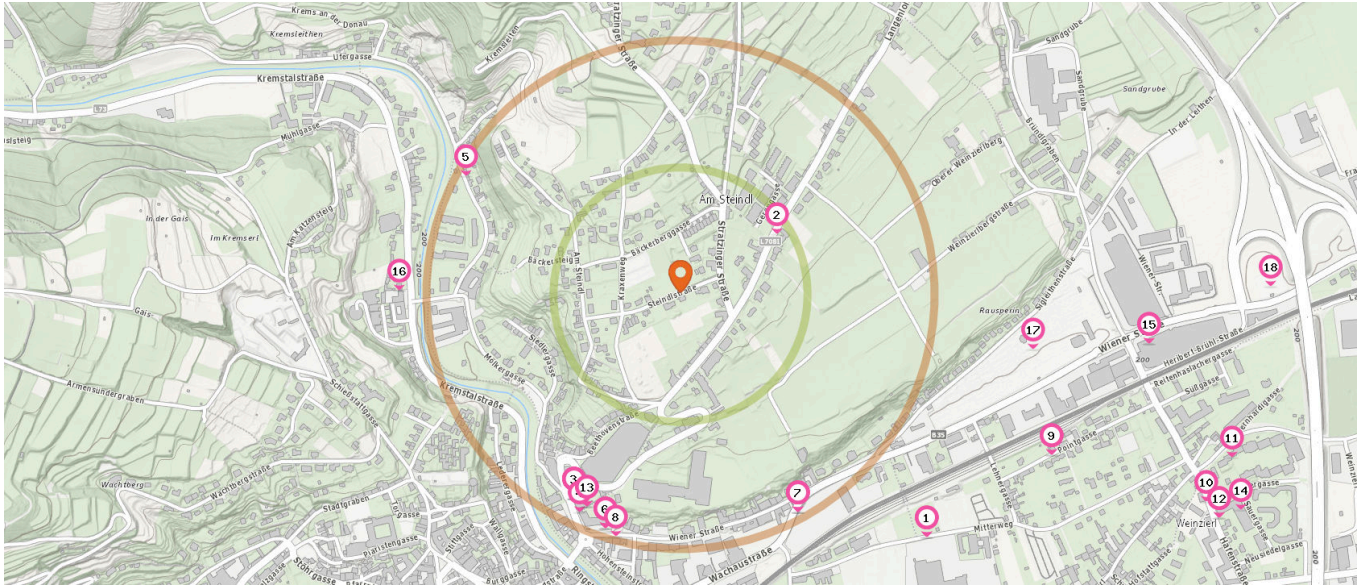

Pro Kategorie werden maximal 25 Einträge angezeigt.

Entspricht einer Gehzeit von ca. 3 Minuten

Entspricht einer Gehzeit von ca. 7 Minuten

9. Dr. Karl Gernot GRUBMÜLLER (800 m)
Pointgasse 14, 3500 Krems an der Donau

9. Prim. Dr. Karl Hermann GRUBMÜLLER (800 m)
Pointgasse 14, 3500 Krems an der Donau

10. Dr. Gisela LEBENBAUER (1,1 km)
Hafenstraße 28a, 3500 Krems an der Donau

11. Dr. Martin KARNER (1,1 km)
Weinzierl 70c, 3500 Krems an der Donau

12. Dr. Elisabeth PETZELBAUER (1,2 km)
Hafenstraße 23, 3500 Krems an der Donau

12. Dr. Martin LEUTNER, MSc (1,2 km)
Hafenstraße 23, 3500 Krems an der Donau

Zahnarzt

Anzahl im Umkreis: 3

13. DDr. Kapral David (460 m)
Johann-Nalepka-Gasse 2/2/4, 3500 Krems an der Donau

13. Dr. med. dent. Kapral Theresa (460 m)
Johann-Nalepka-Gasse 2/2, 3500 Krems an der Donau

14. Dr. Leutner-Salize Romana (1,2 km)
Hafenstraße 23/3, 3500 Krems an der Donau

Optiker

Anzahl im Umkreis: 2

15. Fielmann Krems (930 m)
Wiener Straße 96 - 102, 3500 Krems

15. Pearl Egelsee (930 m)
Wiener Straße 96-102, 3500 Egelsee

Tierarzt

Anzahl im Umkreis: 1

16. Dipl.Tzt. Sabine SCHROLL (550 m)
Kremstalstr. 53, 3500 Krems an der Donau