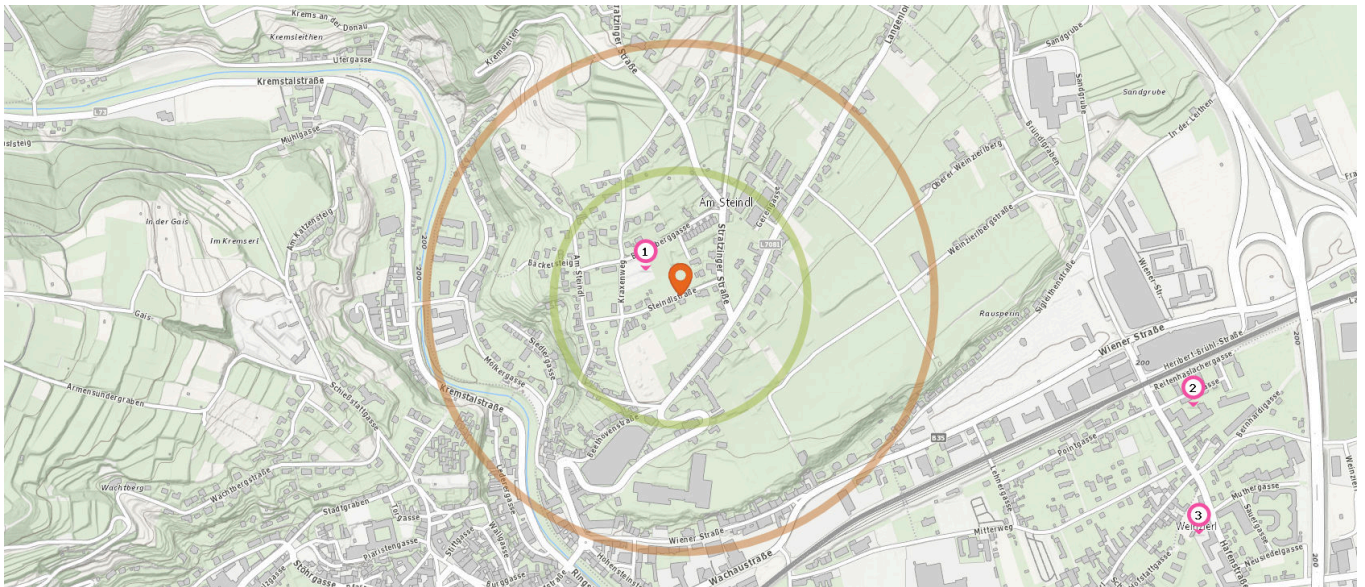

 Entspricht einer Gehzeit von ca. 3 Minuten

 Entspricht einer Gehzeit von ca. 7 Minuten

Friedhof

Anzahl im Umkreis: 2

- 17. Friedhof Krems (700 m)
Sigleithenstraße 45, 3500 Krems an der Donau
- 18. Jüdischer Friedhof Krems (1,2 km)
Wiener Straße 115, 3500 Krems an der Donau

Familien & Kinder

Pro Kategorie werden maximal 25 Einträge angezeigt.

 Entspricht einer Gehzeit von ca. 3 Minuten

 Entspricht einer Gehzeit von ca. 7 Minuten

Spielplatz

Anzahl im Umkreis: 3

1. Spielplatz (80 m)
Bäckerberggasse 9, 3500 Krems an der Donau
2. Spielplatz (1,0 km)
Süßgasse 3, 3500 Krems an der Donau
3. Spielplatz (1,1 km)
Hafenstraße 28-30, 3500 Krems an der Donau

Bildungseinrichtungen

Pro Kategorie werden maximal 25 Einträge angezeigt.

 Entspricht einer Gehzeit von ca. 3 Minuten

 Entspricht einer Gehzeit von ca. 7 Minuten

Universität

Anzahl im Umkreis: 1

1. IMC Fachhochschule Krems (780 m)
Piaristengasse 1, 3500 Krems