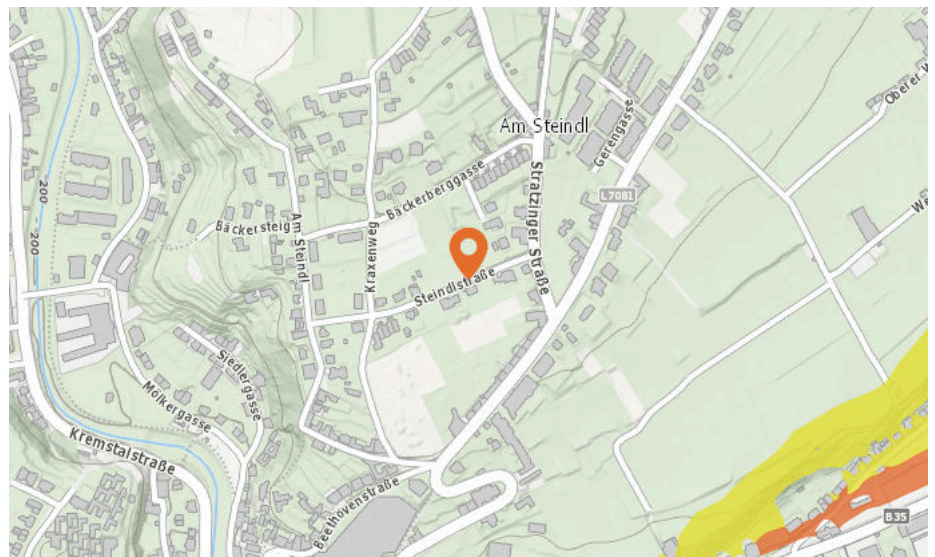

2. WIE LAUT IST ES IN IHRER UMGEBUNG?

Die Lärmkarten zeigen deutlich wo es in der Gegend durch erhöhtes Verkehrsaufkommen etwas lauter wird und wo mit weniger Geräuschkulisse zu rechnen ist.

Lärm Straßen

55 bis 60 db:

Entspricht der Lautstärke eines normalen Gesprächs, Radio/TV in Zimmerlautstärke

60 bis 65 db:

Entspricht einer lauten Unterhaltung, Rufen

65 bis 70 db:

Entspricht dem Geräuschpegel in einem Großraumbüro

70 bis 75 db:

Entspricht einem Föhn oder Staubsauger in 1m Entfernung

ab 75 db:

Entspricht starkem Straßenverkehr