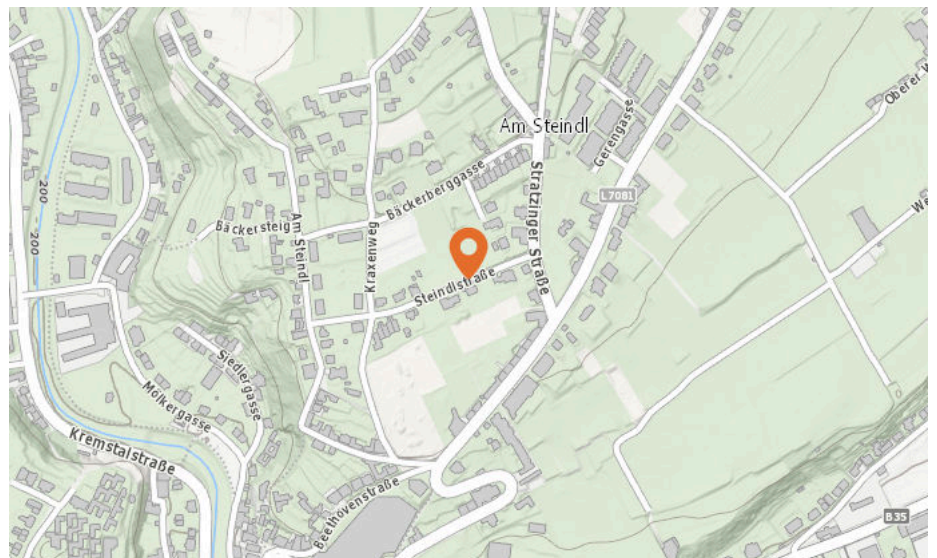

Lärm Industrie

In diesem Gebiet wurde kein Lärm dieser Kategorie gemessen.