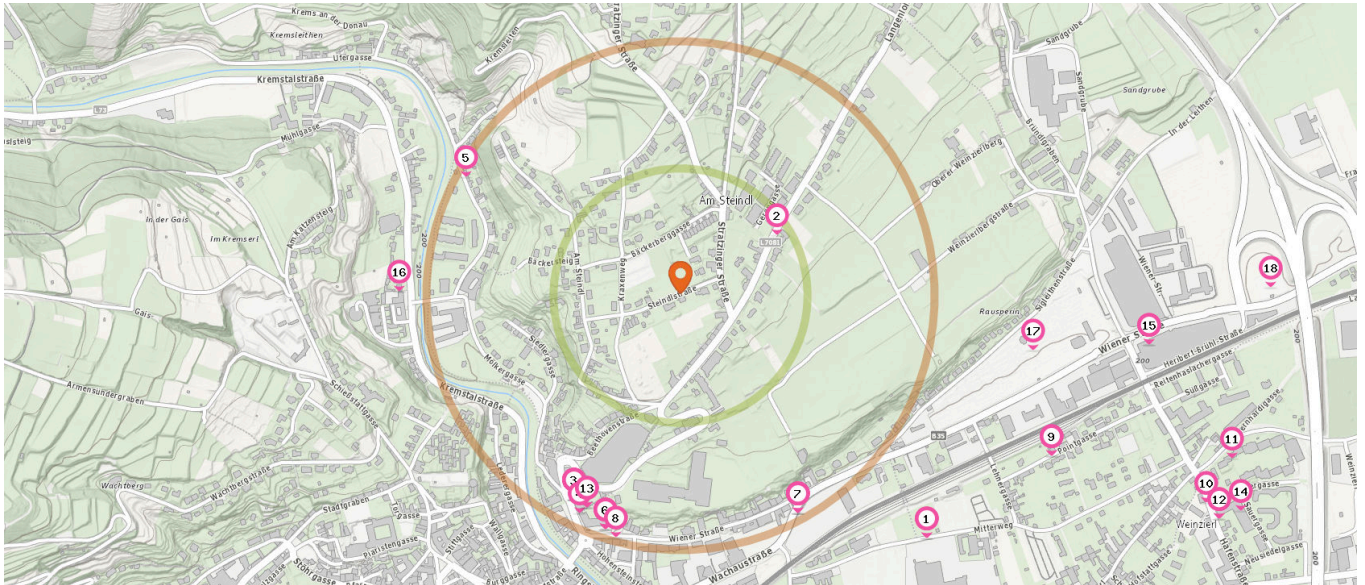

Entspricht einer Gehzeit von ca. 7 Minuten

Restaurant

Anzahl im Umkreis: 7

1. Schreiberhaus (100 m)
Langenloiser Straße 61, 3500 Krems an der Donau
2. Weingut Hutter (480 m)
Weinzierlbergstraße 10, 3500 Krems an der Donau
3. Weinbau Stoiber (610 m)
Oberer Weinzierlberg 3, 3500 Krems an der Donau
4. Heuriger Fam. Strobl (800 m)
Mühlgasse 10, 3500 Krems an der Donau
5. Genuss.Spiel (870 m)
Wiener Straße 91, 3500 Krems an der Donau

6. Heuriger Müllner (890 m)
Frauenberggasse 1, 3500 Krems an der Donau
7. Harry's Cafe & Restaurant (980 m)
Wiener Straße 96-102, 3500 Krems an der Donau

Fast-Food Restaurant

Anzahl im Umkreis: 3

10. Pizzeria Hollywood (500 m)
Wiener Straße 8, 3500 Krems an der Donau
11. McDonalds Krems (830 m)
Wiener Straße 96-102 (im Bühl-Center), 3500 Krems
12. McDonald's (1,1 km)
Wiener Straße 102, 3500 Krems an der Donau

Entspricht einer Gehzeit von ca. 3 Minuten

Entspricht einer Gehzeit von ca. 7 Minuten

Krankenhaus

Anzahl im Umkreis: 1

1. Universitätsklinikum Krems (680 m)
Mitterweg 10, 3500 Krems an der Donau

Arzt

Anzahl im Umkreis: 22