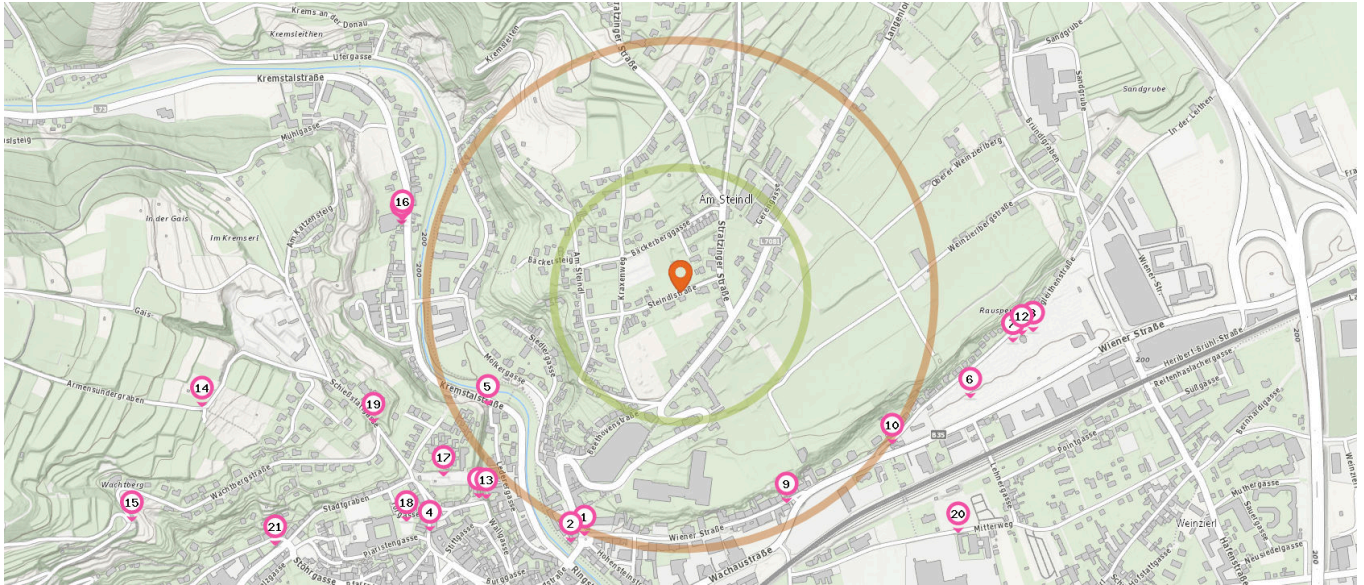

Freizeit & Tourismus

Pro Kategorie werden maximal 25 Einträge angezeigt.

Entspricht einer Gehzeit von ca. 3 Minuten

Entspricht einer Gehzeit von ca. 7 Minuten

Kunstwerk

Anzahl im Umkreis: 4

1. Kunstwerk (510 m)
Wiener Straße 2, 3500 Krems an der Donau
2. Hl. Johannes Nepomuk (540 m)
Wiener Straße 1, 3500 Krems an der Donau
3. Mandl ohne Kopf (570 m)
Wallgasse 9, 3500 Krems an der Donau
4. Hl. Johann Nepomuk (680 m)
Wachtertorgasse 2, 3500 Krems an der Donau

Gedenkstätte

Anzahl im Umkreis: 4

5. Gedenkstätte (440 m)
Kremstalstraße 23, 3500 Krems an der Donau
6. Gedenkstätte (610 m)
Wiener Straße 70, 3500 Krems an der Donau
7. Gedenkstätte (660 m)
Sigleithenstraße 39, 3500 Krems an der Donau
8. Gedenkstätte (700 m)
Sigleithenstraße 45, 3500 Krems an der Donau

Religion

Anzahl im Umkreis: 4

9. Königreichssaal von Jehovas Zeugen (460 m)
Wiener Straße 38, 3500 Krems an der Donau
10. Antonikirche (510 m)
Wiener Straße 61, 3500 Krems an der Donau
11. Maria Hilf (560 m)
Kremstalstraße .522, 3500 Krems an der Donau
12. Friedhofskapelle (680 m)
Sigleithenstraße 43, 3500 Krems an der Donau

Pro Kategorie werden maximal 25 Einträge angezeigt.

Entspricht einer Gehzeit von ca. 3 Minuten

Entspricht einer Gehzeit von ca. 7 Minuten

Aussichtsplatz

Anzahl im Umkreis: 3

- 13. Aussichtsplatz (560 m)
Pulverturmstraße 9a, 3500 Krems an der Donau
- 14. Aussichtsplatz (970 m)
Armensündergraben, 3500 Krems an der Donau
- 15. Aussichtspunkt Wachtberg (1,2 km)
Kreuzbergstraße 14, 3500 Krems an der Donau