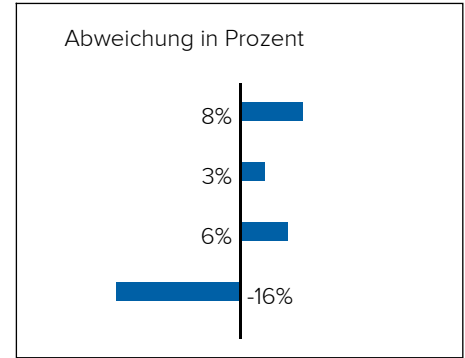

Altersstruktur