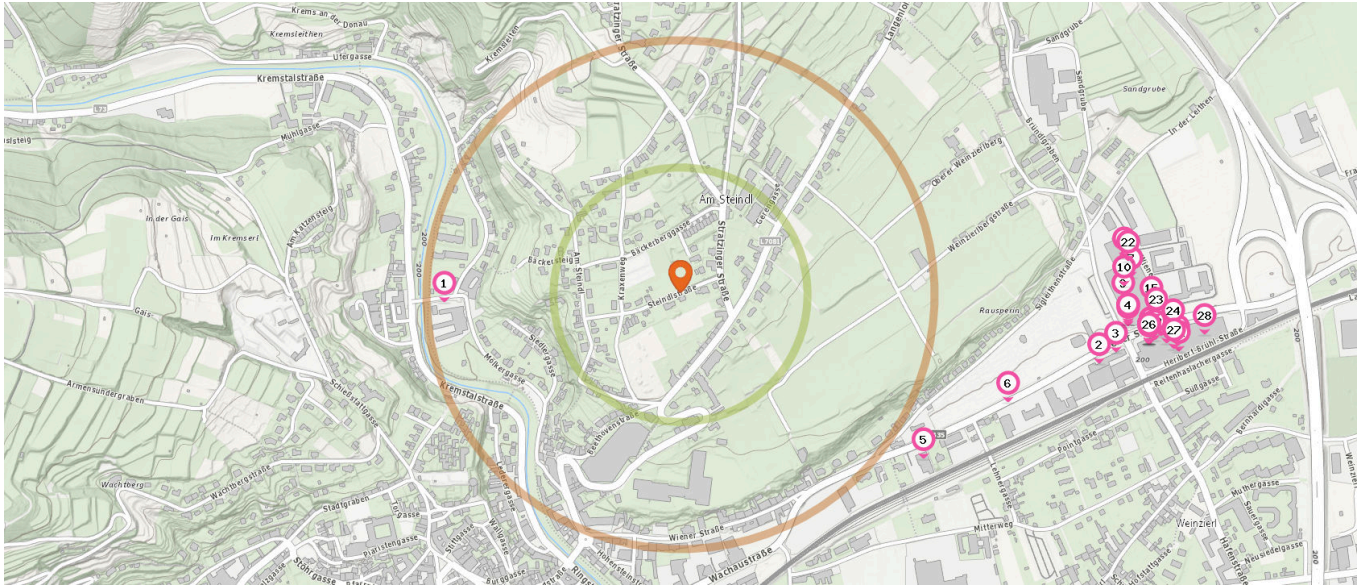

■ Entspricht einer Gehzeit von ca. 3 Minuten ■ Entspricht einer Gehzeit von ca. 7 Minuten

Einkaufszentrum

Anzahl im Umkreis: 2

- 10. Einkaufszentrum Mariandl (870 m)
Wiener Straße 91, 3500 Krems an der Donau
- 11. Bühl Center (960 m)
Wiener Straße 96-102, 3500 Krems an der Donau