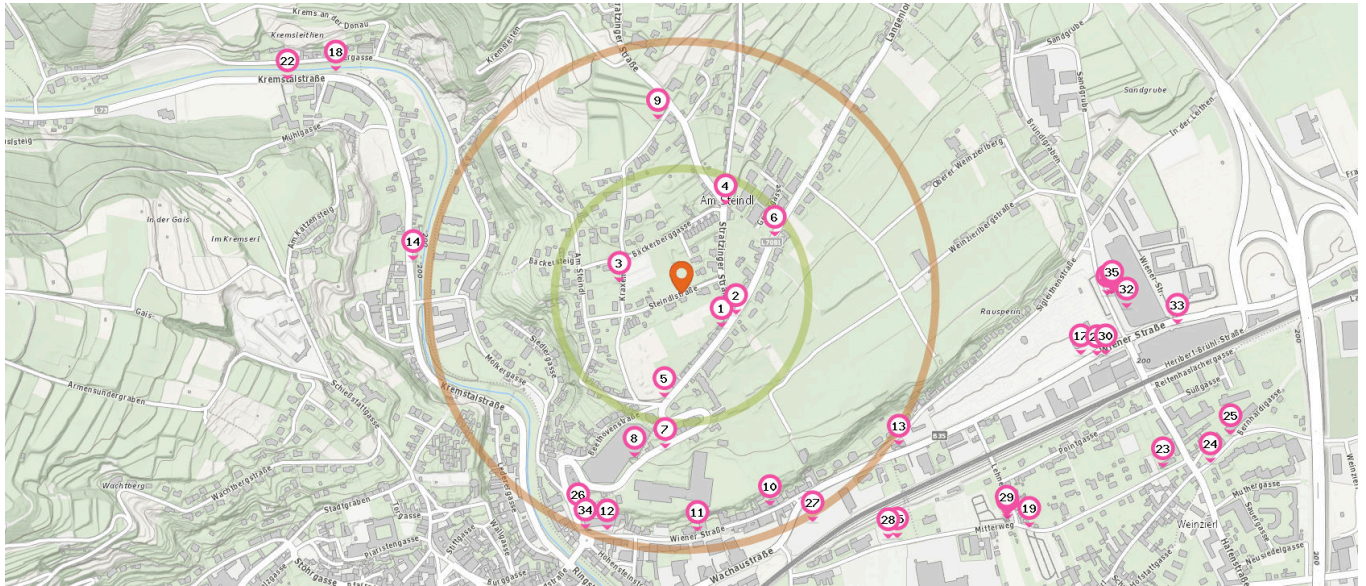

4. Anhang	26
-----------	----

1. INFRASTRUKTUR UND VERKEHRSANBINDUNG

Tankstellen & Autowaschanlagen

Die nächsten 6 Standorte:

- | | |
|---------------------|---|
| 1. Eni | Wiener Straße 63
3500 Krems |
| 2. BP | Wiener Straße 76
3500 Krems |
| 3. Tankstelle Nigl | Kremstalstraße 105
3500 Krems an der Donau |
| 4. Autowaschanlagen | Sigleithenstraße 9
3500 Krems an der Donau |
| 5. sb Wäsche | Wiener Straße 78
3500 Krems an der Donau |
| 6. bp Waschstraße | Wiener Straße 76
3500 Krems an der Donau |

Öffentliche Verkehrsmittel und Haltestellen

Pro Kategorie werden maximal 25 Einträge angezeigt.

Entspricht einer Gehzeit von ca. 3 Minuten

Entspricht einer Gehzeit von ca. 7 Minuten

Bushaltestelle

Anzahl im Umkreis: 25