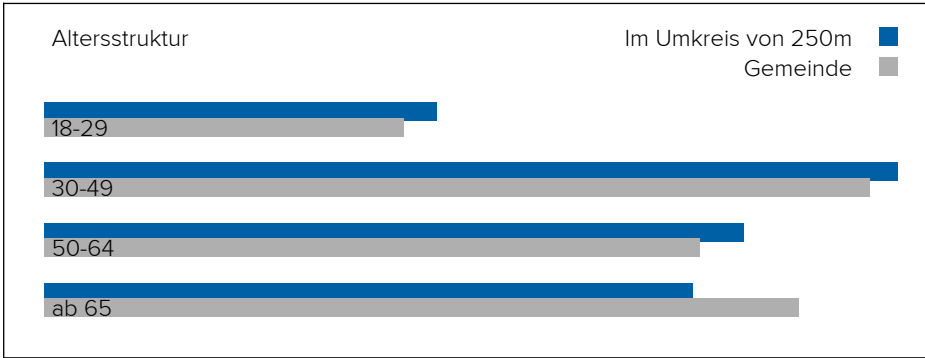

53%

Altersstruktur

Lebensphase Allgemein

Junge	13%
Familien mit Kindern	14%
Midager (31 - 50 Jahre)	24%
Bestager (51 - 65 Jahre)	25%
Senioren (ab 66 Jahre)	24%

Anhang

Urheberrecht

Der Inhalt dieses Dokuments unterliegt dem Urheberrecht. Veränderungen, Kürzungen, Erweiterungen und Ergänzungen bedürfen der vorherigen schriftlichen Einwilligung von Checkmyplace.com