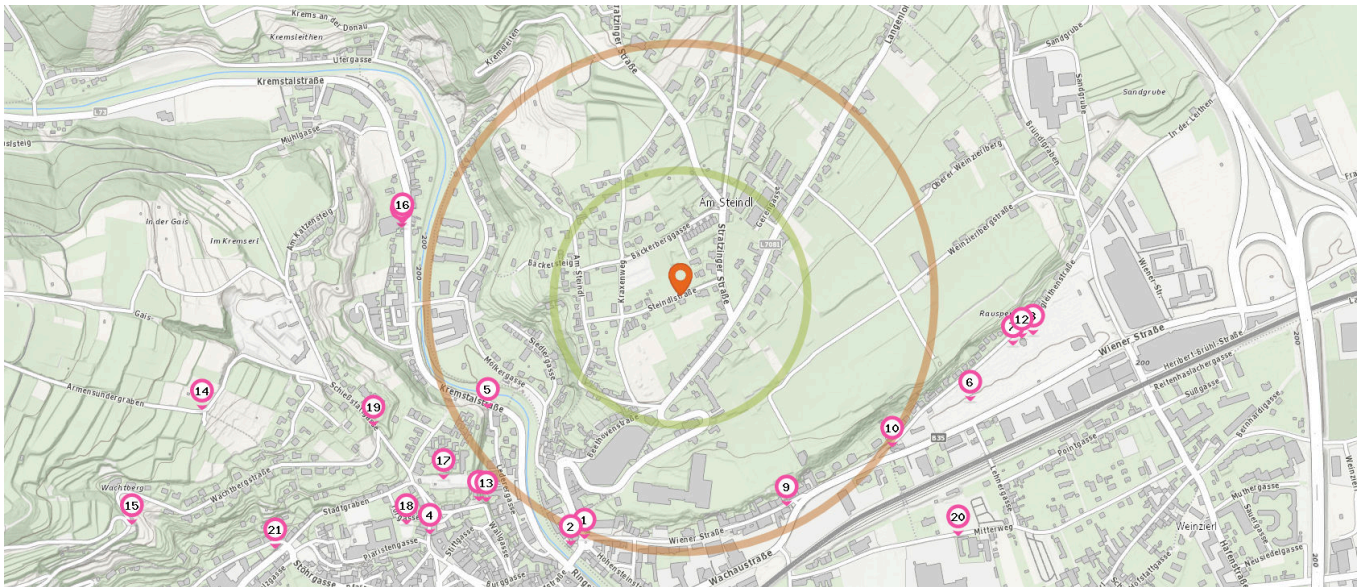

Bildungseinrichtungen

Pro Kategorie werden maximal 25 Einträge angezeigt.

 Entspricht einer Gehzeit von ca. 3 Minuten

 Entspricht einer Gehzeit von ca. 7 Minuten

Universität

Anzahl im Umkreis: 1

1. IMC Fachhochschule Krems (780 m)
Piaristengasse 1, 3500 Krems

Schule

Anzahl im Umkreis: 7

2. Bundeshandelsakademie und Bundeshandelsschule Krems (300 m)
Langenloiser Straße 22, 3500 Krems an der Donau

3. Volksschule des Instituts der Englischen Fräulein BMV Krems an der Donau (680 m)
Hoher Markt 1, 3500 Krems an der Donau
4. Bundesgymnasium und Bundesrealgymnasium Krems an der Donau (730 m)
Piaristengasse 2, 3500 Krems an der Donau
5. Landwirtschaftliche Fachschule (940 m)
Wiener Straße 101, 3500 Krems an der Donau

Freizeit & Tourismus

Pro Kategorie werden maximal 25 Einträge angezeigt.

Entspricht einer Gehzeit von ca. 3 Minuten

Entspricht einer Gehzeit von ca. 7 Minuten

Kunstwerk

Anzahl im Umkreis: 4

1. Kunstwerk (510 m)
Wiener Straße 2, 3500 Krems an der Donau
2. Hl. Johannes Nepomuk (540 m)
Wiener Straße 1, 3500 Krems an der Donau
3. Mandl ohne Kopf (570 m)
Wallgasse 9, 3500 Krems an der Donau
4. Hl. Johann Nepomuk (680 m)
Wachtertorgasse 2, 3500 Krems an der Donau

Pro Kategorie werden maximal 25 Einträge angezeigt.

Entspricht einer Gehzeit von ca. 3 Minuten

Entspricht einer Gehzeit von ca. 7 Minuten

Aussichtsplatz

Anzahl im Umkreis: 3

- 13. Aussichtsplatz (560 m)
Pulverturmstraße 9a, 3500 Krems an der Donau
- 14. Aussichtsplatz (970 m)
Armensündergraben, 3500 Krems an der Donau
- 15. Aussichtspunkt Wachtberg (1,2 km)
Kreuzbergstraße 14, 3500 Krems an der Donau