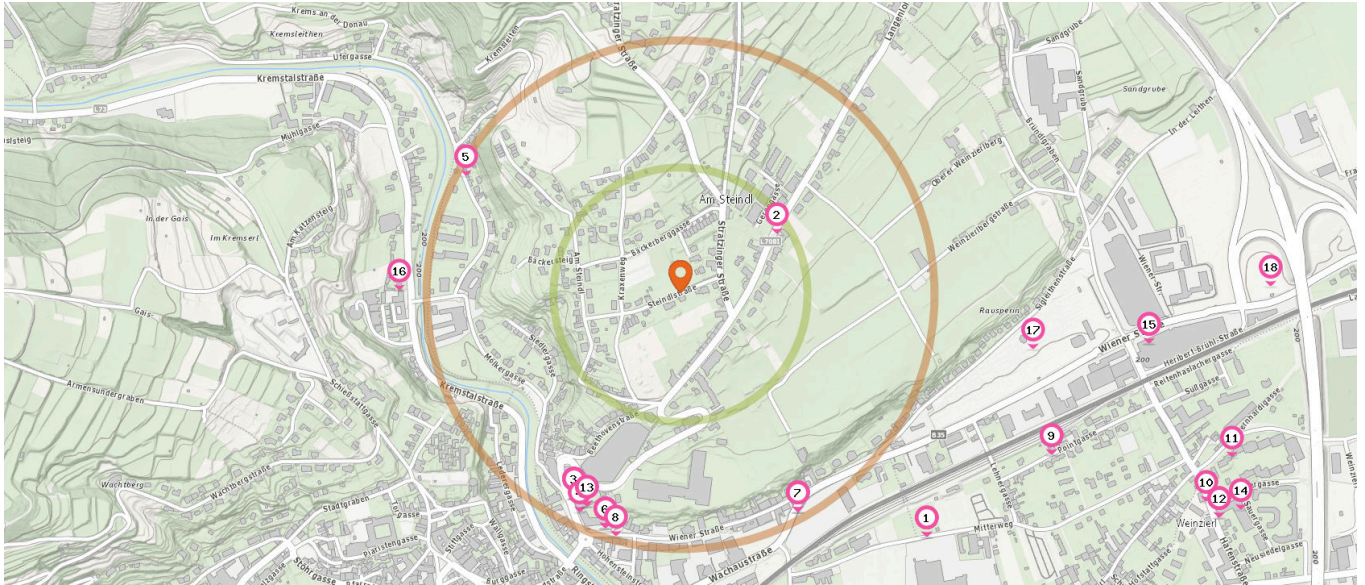

15. Pearl Egelsee (930 m)
Wiener Straße 96-102, 3500 Egelsee

Tierarzt

Anzahl im Umkreis: 1

16. Dipl.Tzt. Sabine SCHROLL (550 m)
Kremstalstr. 53, 3500 Krems an der Donau

Pro Kategorie werden maximal 25 Einträge angezeigt.

 Entspricht einer Gehzeit von ca. 3 Minuten

 Entspricht einer Gehzeit von ca. 7 Minuten

Friedhof

Anzahl im Umkreis: 2

- 17. Friedhof Krems (700 m)
Sigleithenstraße 45, 3500 Krems an der Donau
- 18. Jüdischer Friedhof Krems (1,2 km)
Wiener Straße 115, 3500 Krems an der Donau

Familien & Kinder

Pro Kategorie werden maximal 25 Einträge angezeigt.

 Entspricht einer Gehzeit von ca. 3 Minuten

 Entspricht einer Gehzeit von ca. 7 Minuten

Spielplatz

Anzahl im Umkreis: 3

1. Spielplatz (80 m)
Bäckerberggasse 9, 3500 Krems an der Donau
2. Spielplatz (1,0 km)
Süßgasse 3, 3500 Krems an der Donau
3. Spielplatz (1,1 km)
Hafenstraße 28-30, 3500 Krems an der Donau

Bildungseinrichtungen

Pro Kategorie werden maximal 25 Einträge angezeigt.

 Entspricht einer Gehzeit von ca. 3 Minuten

 Entspricht einer Gehzeit von ca. 7 Minuten

Universität

Anzahl im Umkreis: 1

1. IMC Fachhochschule Krems (780 m)
Piaristengasse 1, 3500 Krems