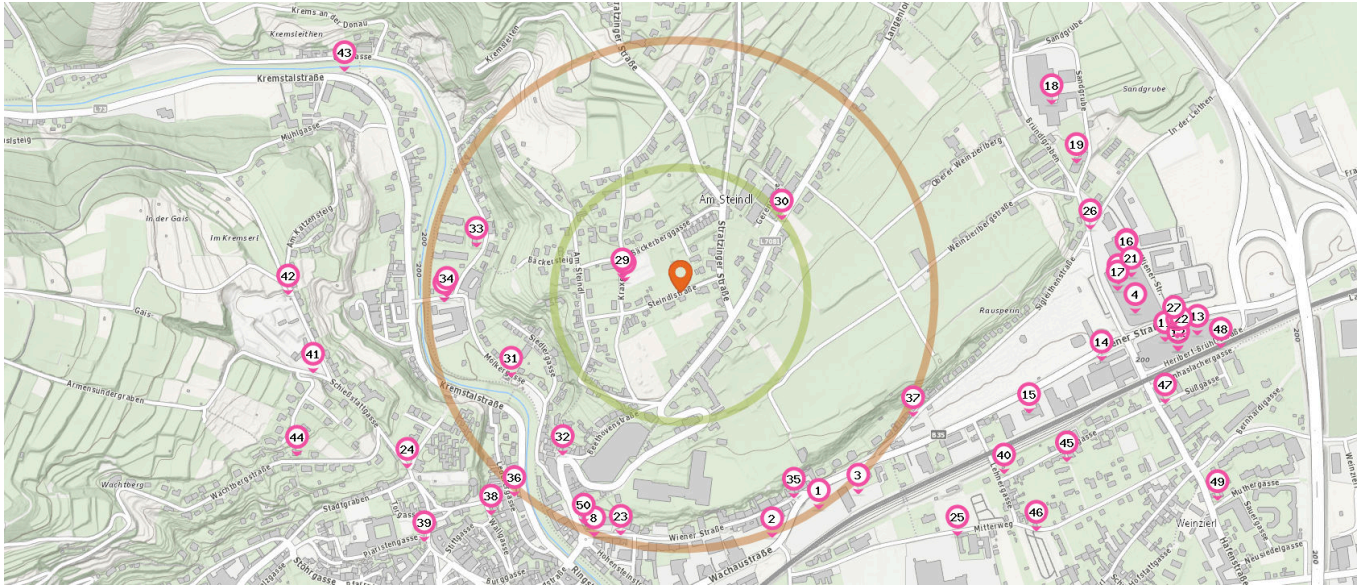

Pro Kategorie werden maximal 25 Einträge angezeigt.

■ Entspricht einer Gehzeit von ca. 3 Minuten ■ Entspricht einer Gehzeit von ca. 7 Minuten

Bank

Anzahl im Umkreis: 1

14. BAWAG P.S.K. Filiale (840 m)
  Wiener Straße 86, 3500 Krems

Friseur

Anzahl im Umkreis: 1

17. Strassl (860 m)
  Bründlgraben 4, 3500 Krems an der Donau

Süßigkeiten

Anzahl im Umkreis: 1

20. Schokothek (980 m)
  Wiener Straße 96-102, 3500 Egelsee

Post

Anzahl im Umkreis: 2

15. bp Tankstelle Krems (Post Partner) (730 m)
  Wiener Str. 76, 3500 Krems
16. Vero Moda Krems (Post Partner) (880 m)
  Wiener Strasse 91, 3500 Krems

Getränke

Anzahl im Umkreis: 2

18. Winzer Krems eG (820 m)
  Sandgrube 13, 3500 Krems an der Donau
19. Weingut Zöhler (820 m)
  Sandgrube 1, 3500 Krems an der Donau

Bankomat

Anzahl im Umkreis: 2

21. Bankomat KREMSEER BANK UND SPARKASSEN AG (890 m)
  Wiener Strasse 91, 3500 Krems
22. Bankomat KREMSEER BANK UND SPARKASSEN AG (990 m)
  Wiener Strasse 96-98, 3500 Krems