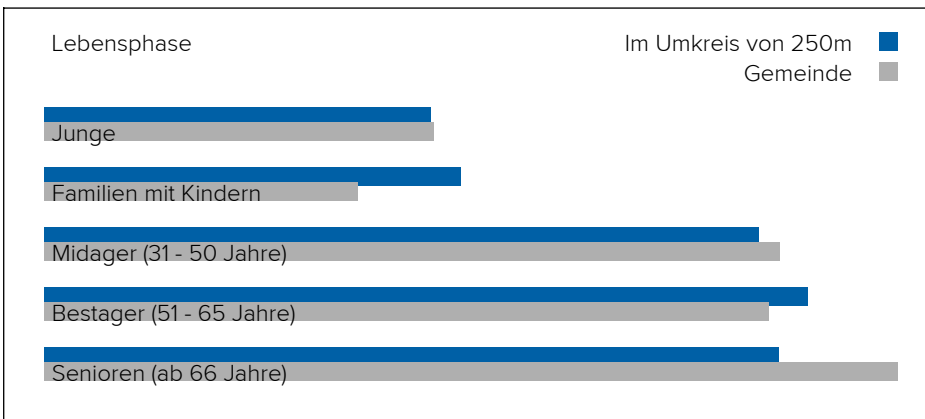

3. Bevölkerung

3500 Krems an der Donau, Steindlstraße 5

3. BEVÖLKERUNG

Haushalte: 33.380

Geschlechterverteilung

Männer

47%

Frauen

53%

Altersstruktur

Lebensphase Allgemein

Junge	13%
Familien mit Kindern	14%
Midager (31 - 50 Jahre)	24%
Bestager (51 - 65 Jahre)	25%
Senioren (ab 66 Jahre)	24%

Anhang

Urheberrecht

Der Inhalt dieses Dokuments unterliegt dem Urheberrecht. Veränderungen, Kürzungen, Erweiterungen und Ergänzungen bedürfen der vorherigen schriftlichen Einwilligung von Checkmyplace.com