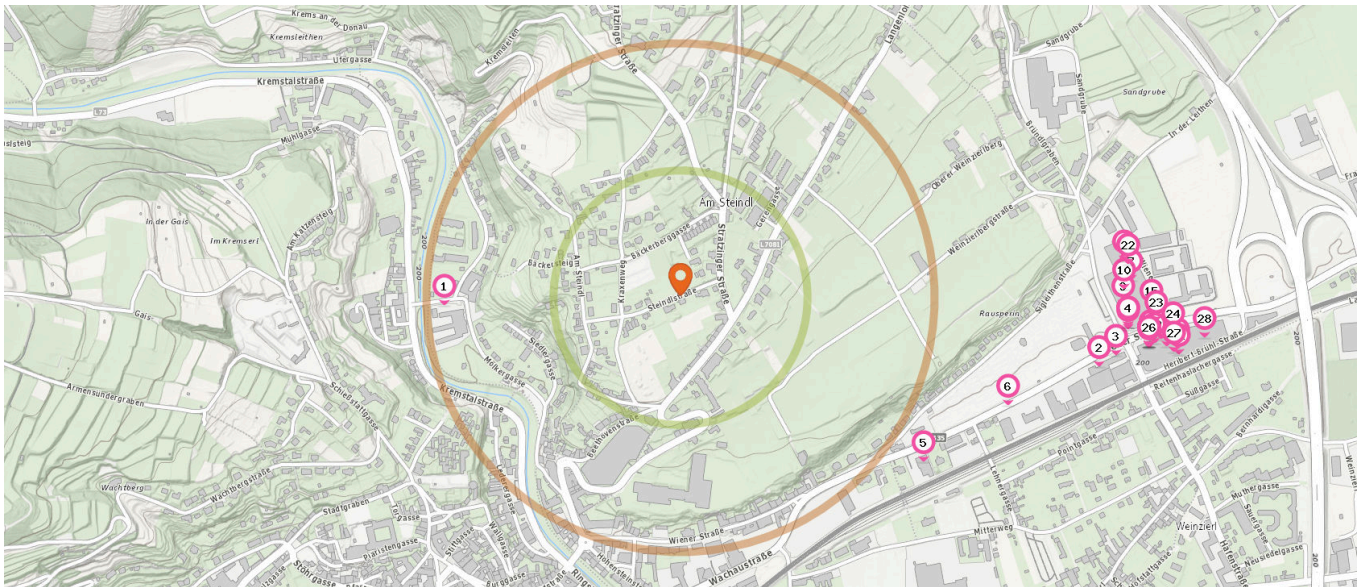

Entspricht einer Gehzeit von ca. 3 Minuten

Entspricht einer Gehzeit von ca. 7 Minuten

Sportgeschäft

Anzahl im Umkreis: 4

1. Sport 2000 Egelsee (460 m)
Gewerbeparkstraße 7, 3500 Krems
2. INTERSPORT Krems (840 m)
Wiener Straße 86, 3500 Krems
3. Sports Direct Egelsee (860 m)
Hafenstrasse 2, 3500 Krems
4. Hervis Krems (880 m)
EKZ Mariandl, Wiener Straße 91, 3500 Krems