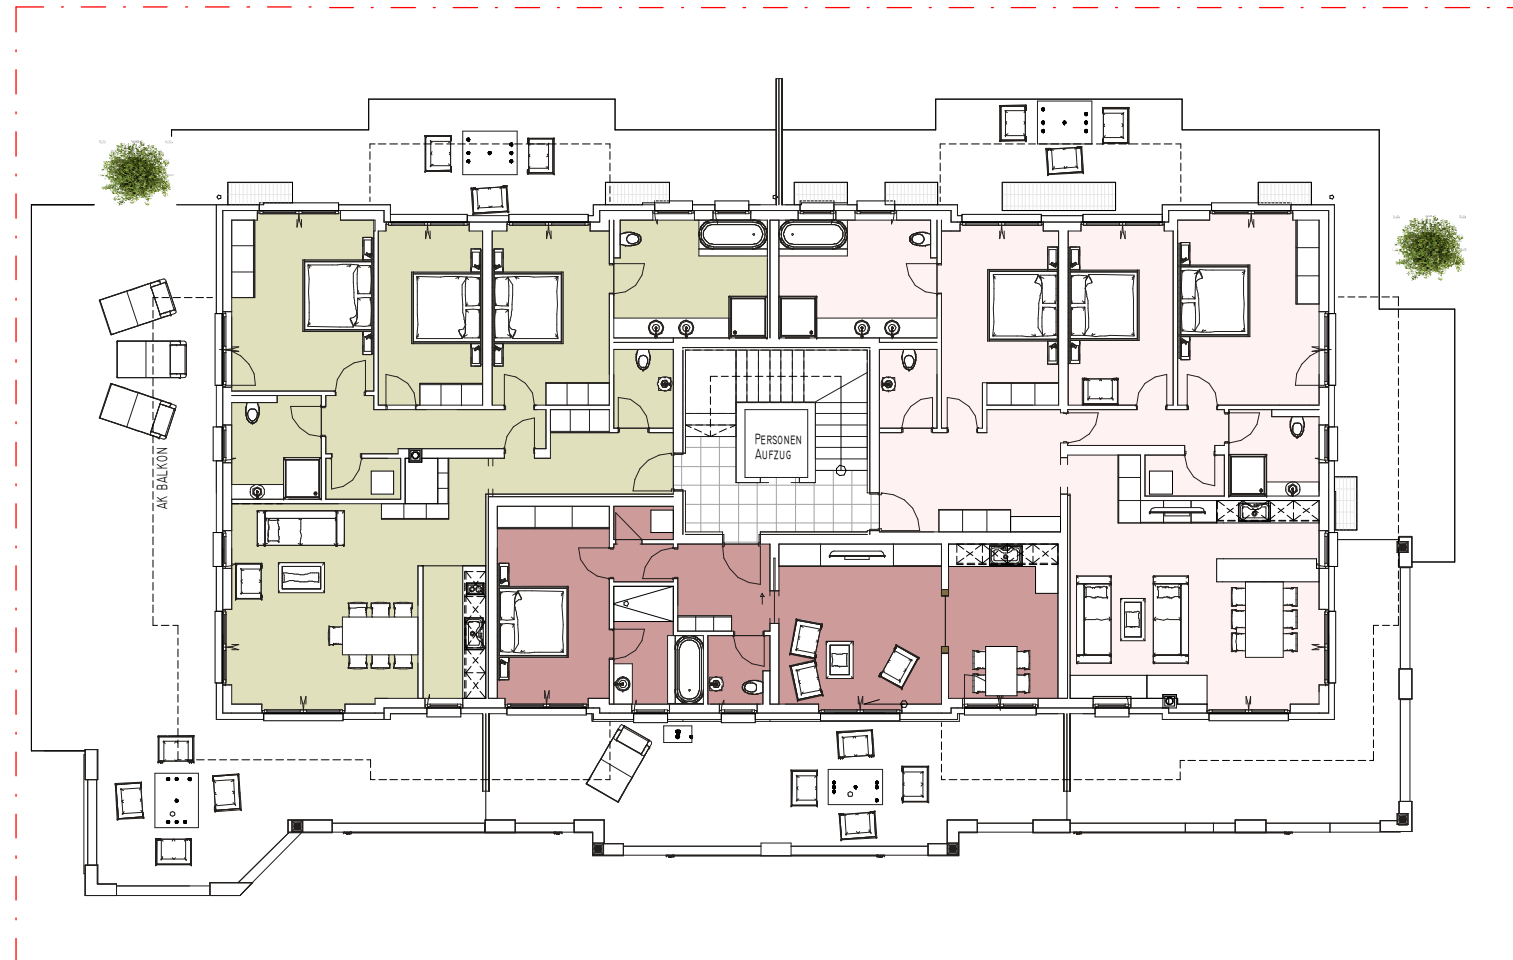

## TOP 01

4- Zimmer - Wohnung

Gesamt 123,34 m<sup>2</sup>  
Terrasse 142,47 m<sup>2</sup>

## TOP 03

4- Zimmer - Wohnung

Gesamt 124,48 m<sup>2</sup>  
Terrasse 94,22 m<sup>2</sup>

## TOP 02

2- Zimmer - Wohnung

Gesamt 62,97 m<sup>2</sup>  
Terrasse 48,23 m<sup>2</sup>

**RIEDER3AU**  
wir bauen ihre zukunft

ERDGESCHOSS

Top 01	123,34 m <sup>2</sup>
Top 02	62,97 m <sup>2</sup>
Top 03	124,48 m <sup>2</sup>

LANDHAUS PRAMA  
WOHNUNGEN

EG - VARIANTE

1:200