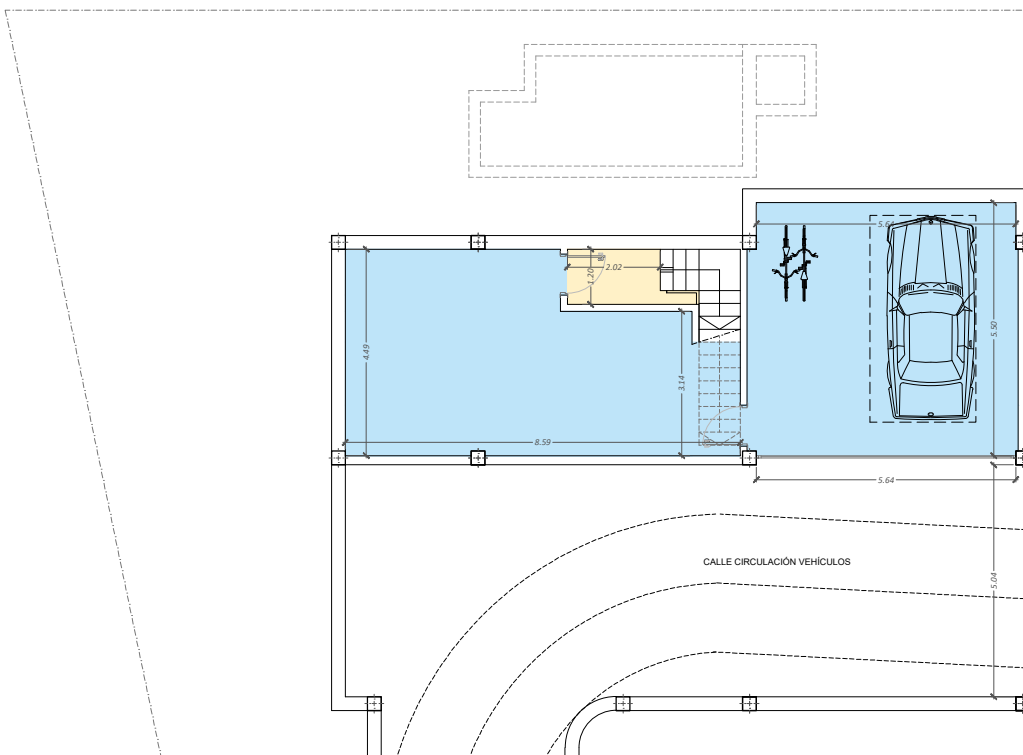

PLANTA CUBIERTA-SOLARIUM

PLANTA BAJA

PLANTA SÓTANO

VIV. Nº 7

SUPERFICIE CONSTRUIDA: 141,56 M²

1.- SALON-COMEDOR-COCINA	48,08 M ²
2.- DISTRIBUIDOR	5,11 M ²
3.- DORMITORIO-1	16,64 M ²
4.- BAÑO-1 (DORM.-1)	3,92 M ²
5.- VESTIDOR (DORM.-1)	3,43 M ²
6.- BAÑO-2	4,09 M ²
7.- DORMITORIO-2	11,36 M ²
8.- DORMITORIO-3	11,36 M ²
9.-TRASTERO	32,58 M ²

SUPERFICIE UTIL: 136,57 M²

10.- GARAJE	32,12 M ²
11.- SOLARIUM	116,40 M ²
12.- TERRAZA	28,94 M ²
13.- PISCINA	152,21 M ²