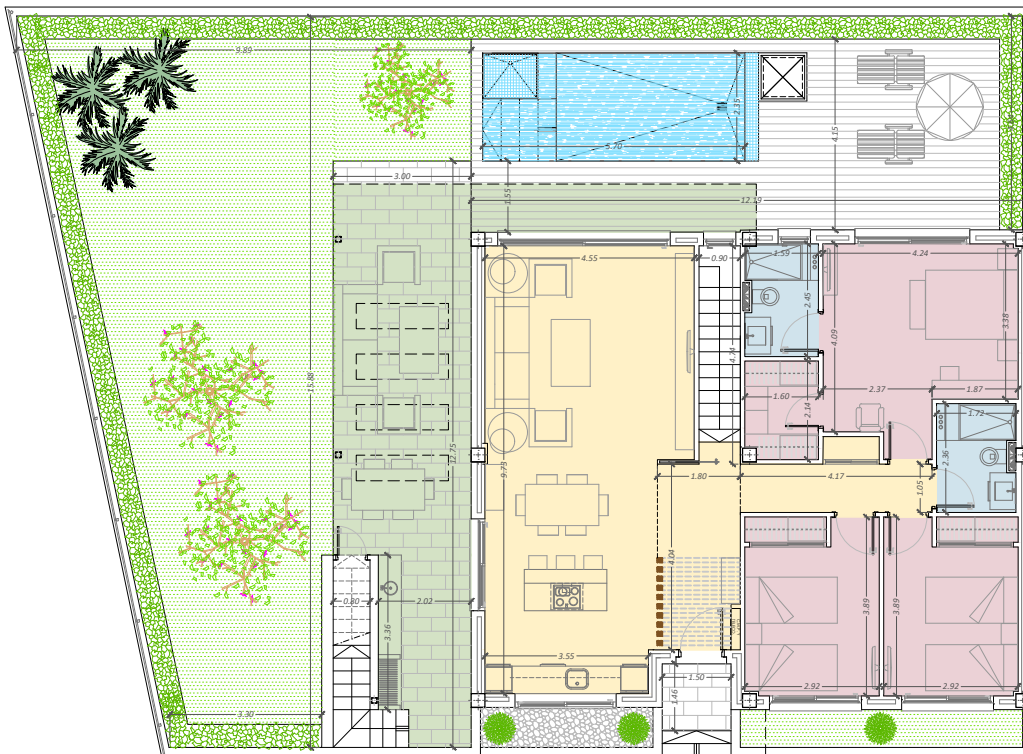

PLANTA CUBIERTA-SOLARIUM

PLANTA BAJA

PLANTA SÓTANO

VIV. Nº 7

SUPERFICIE CONSTRUIDA: 141,56 M²

1.- SALON-COMEDOR-COCINA	48,08 M ²
2.- DISTRIBUIDOR	5,11 M ²
3.- DORMITORIO-1	16,64 M ²
4.- BAÑO-1 (DORM.-1)	3,92 M ²
5.- VESTIDOR (DORM.-1)	3,43 M ²
6.- BAÑO-2	4,09 M ²
7.- DORMITORIO-2	11,36 M ²
8.- DORMITORIO-3	11,36 M ²
9.-TRASTERO	32,58 M ²

SUPERFICIE UTIL: 136,57 M²

10.- GARAJE	32,12 M ²
11.- SOLARIUM	116,40 M ²
12.- TERRAZA	28,94 M ²
13.- PISCINA	152,21 M ²