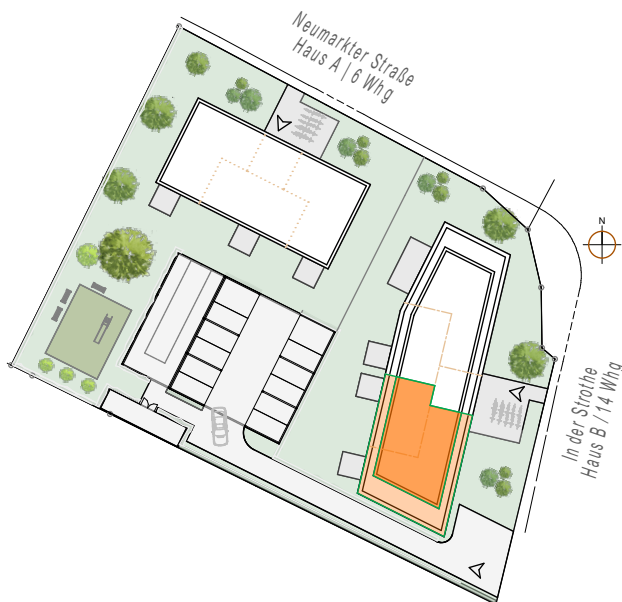

Wohnungsnummer 20 - 4 Zimmer | Haus B-STG | ca. 114,74 m²

Ostansicht

Nordansicht

Südansicht

Westansicht

19.01.2026
1:1000, 1:100 | Exp. 20.

Neumarkter Straße 24
In der Strothe 1c
Atter, Osnabrück