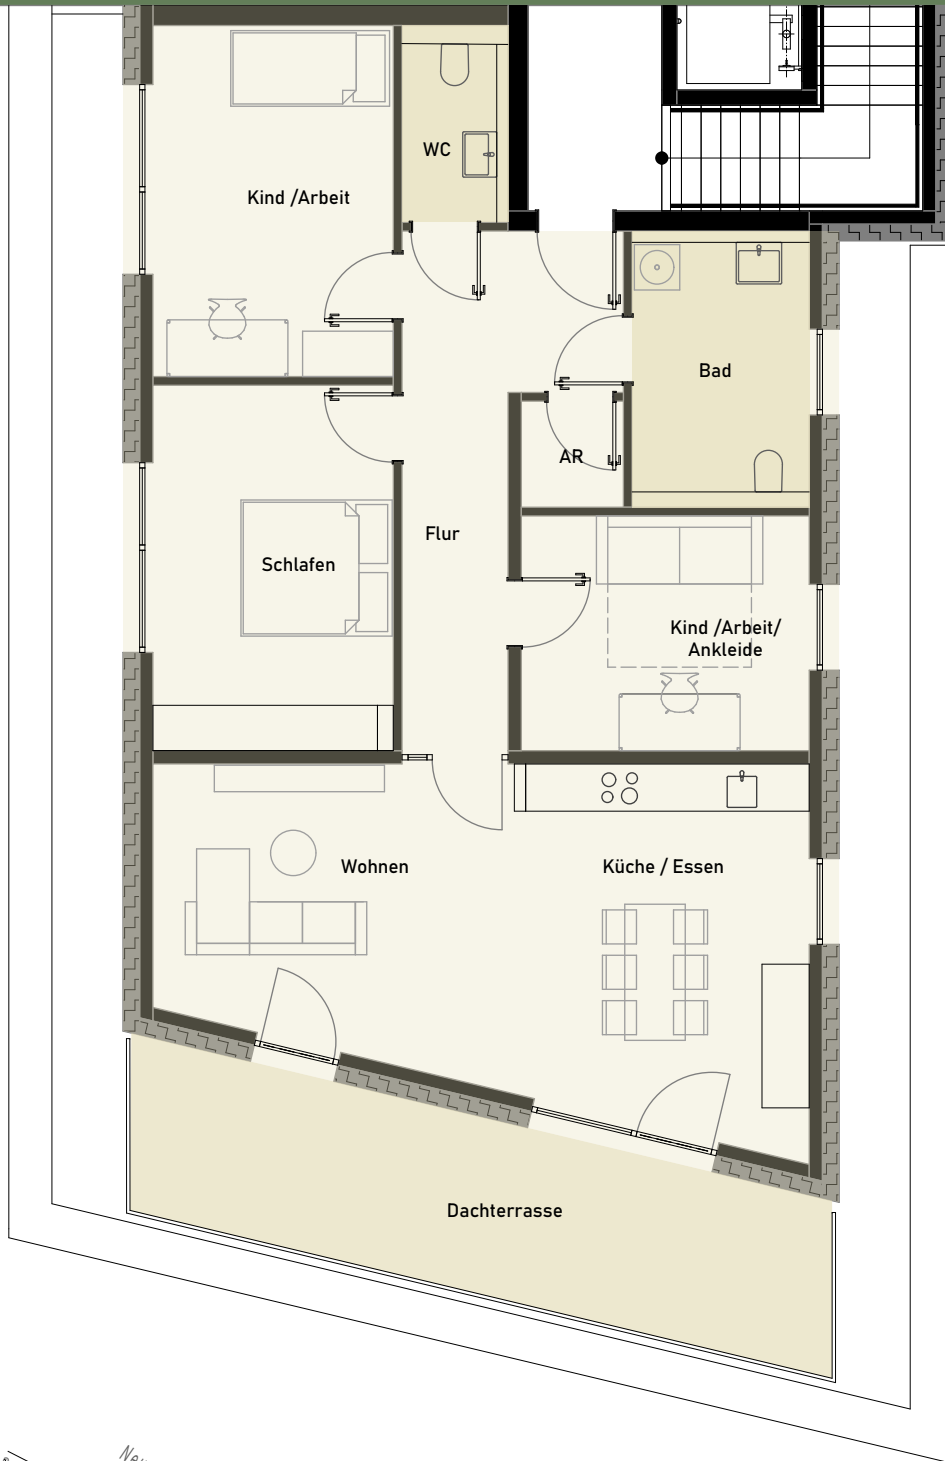

Wohnungsnummer 20 - 4 Zimmer | Haus B-STG | ca. 114,74 m²

Ostansicht

Nordansicht

Südansicht

Westansicht

19.01.2026
1:1000, 1:100 | Exp. 20.

Neumarkter Straße 24
In der Strothe 1c
Atter, Osnabrück