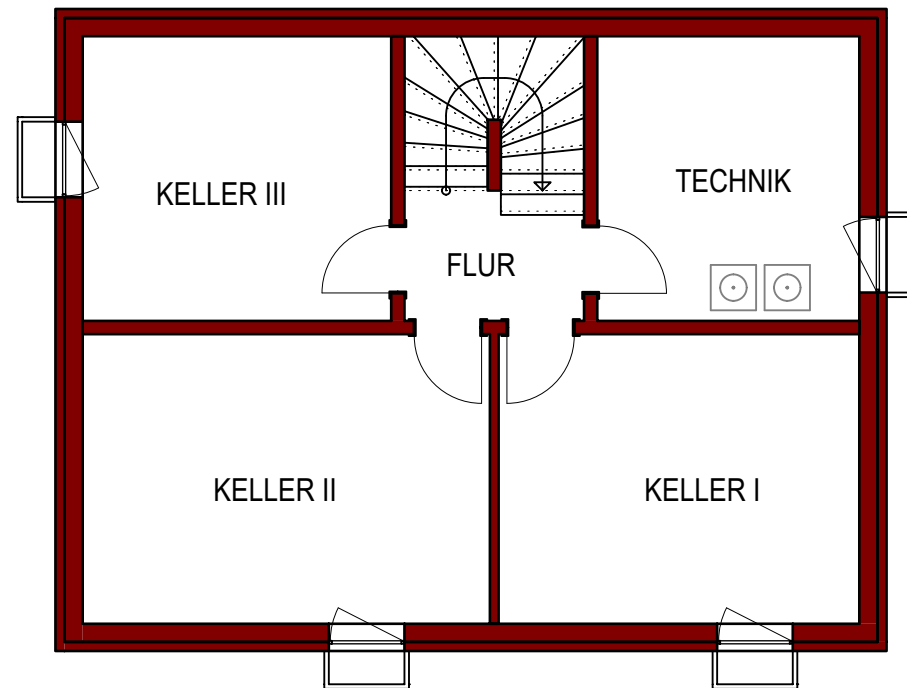

KELLERGESCHOSS

Nutzfläche Kellergeschoss

Flur	4,00 m ²
Technik	12,83 m ²
Keller I	18,01 m ²
Keller II	20,35 m ²
Keller III	15,13 m ²
	<hr/> <hr/>
	70,32 m ²