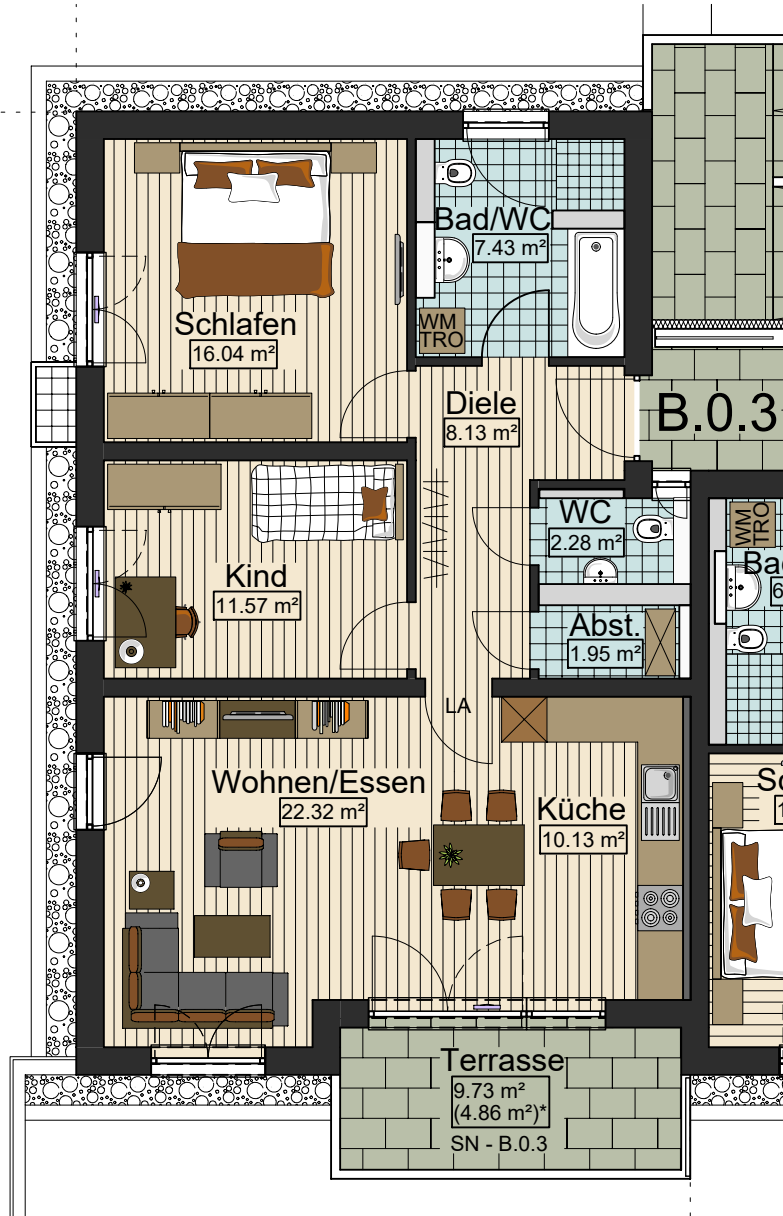

Wohnanlage "Untere Au" Freudenegger Straße 61-67, 89250 Senden/Ay

Freudenegger Straße

Erdgeschoss (mit Garten)

Wohnung B.0.3

Gesamtwohnfläche

84,75 m²

* Der überdachte Bereich der Terrassen und Balkone wird nur zu 50% zur Wohnfläche gerechnet.
Der nicht überdachte Bereich der Terrassen und Balkone wird nur zu 25% zur Wohnfläche gerechnet.
Alle angegebenen Maße sind Rohbaumaße ohne Putzabzug.

Maßstab 1:100