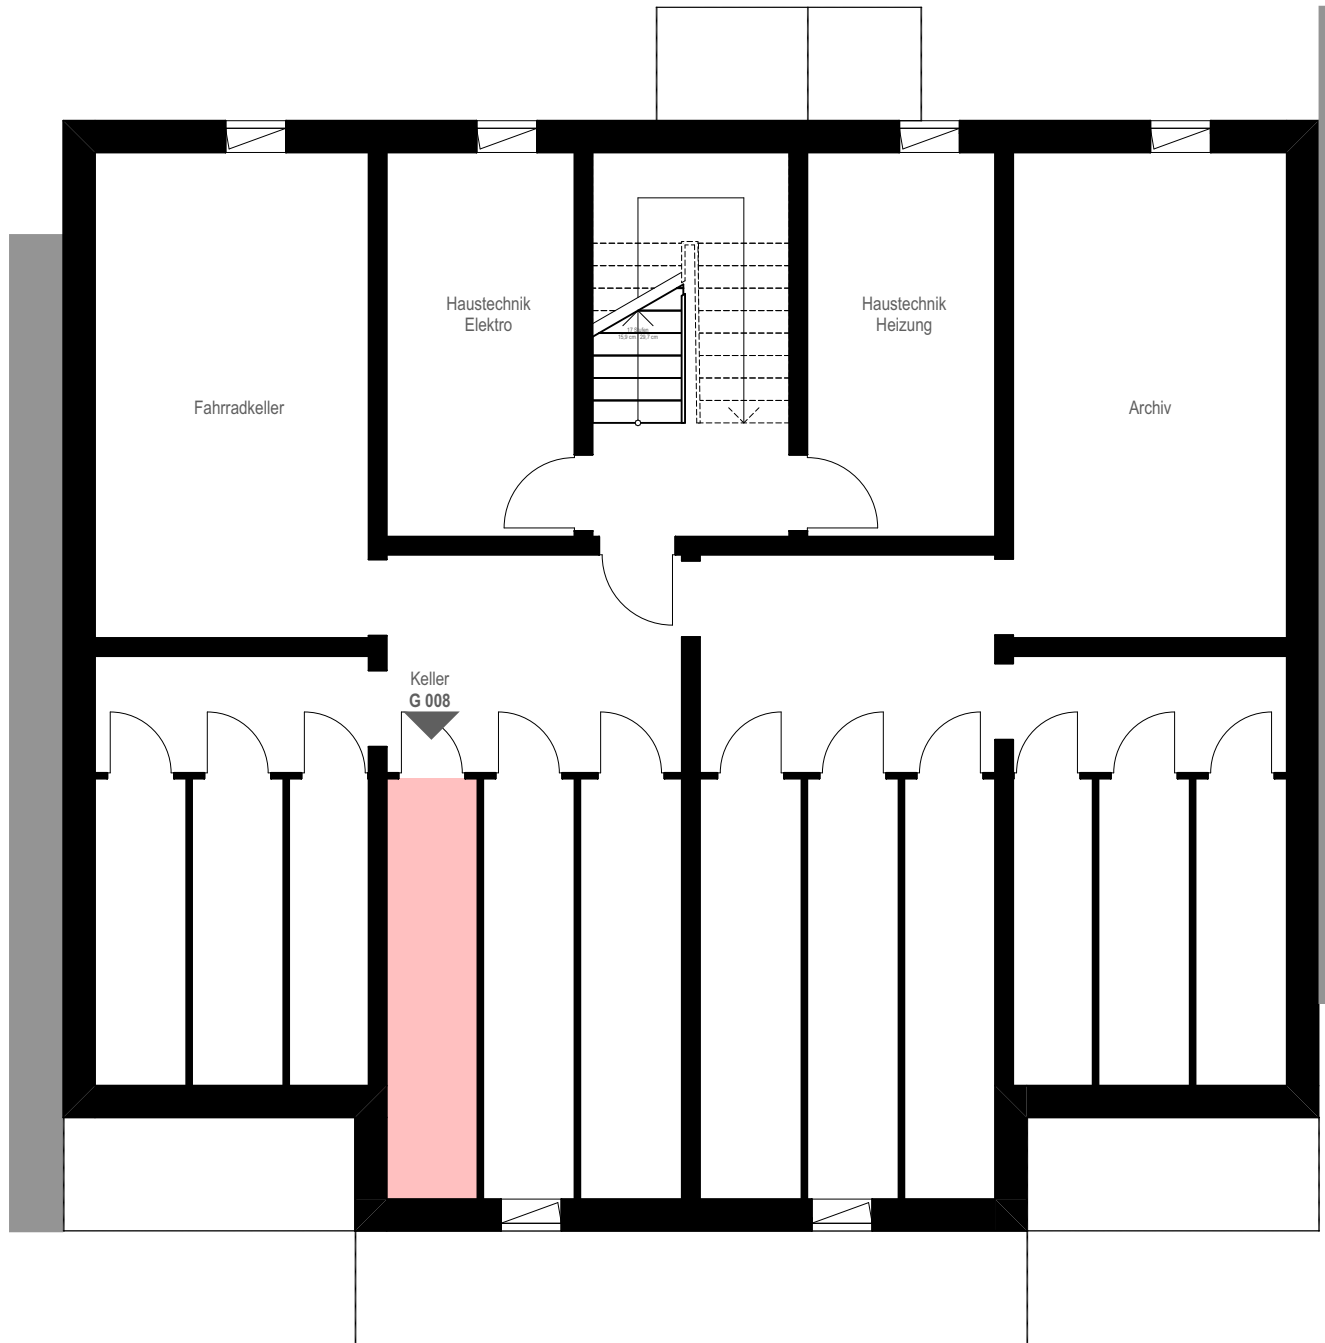

Grundriss G008
Dachgeschoss

OBJEKT:

AM

Am Mostpfuhl Nr. 11
12529 Schönefeld OT Waltersdorf

Maßstab

1:75

Blattgröße

DIN A4 (210x297)

Grundriss Keller G008
Untergeschoss

OBJEKT:
AM

Am Mostpfuhl Nr. 11
12529 Schönefeld OT Waltersdorf

Maßstab
1:100

Blattgröße
DIN A4 (210x297)