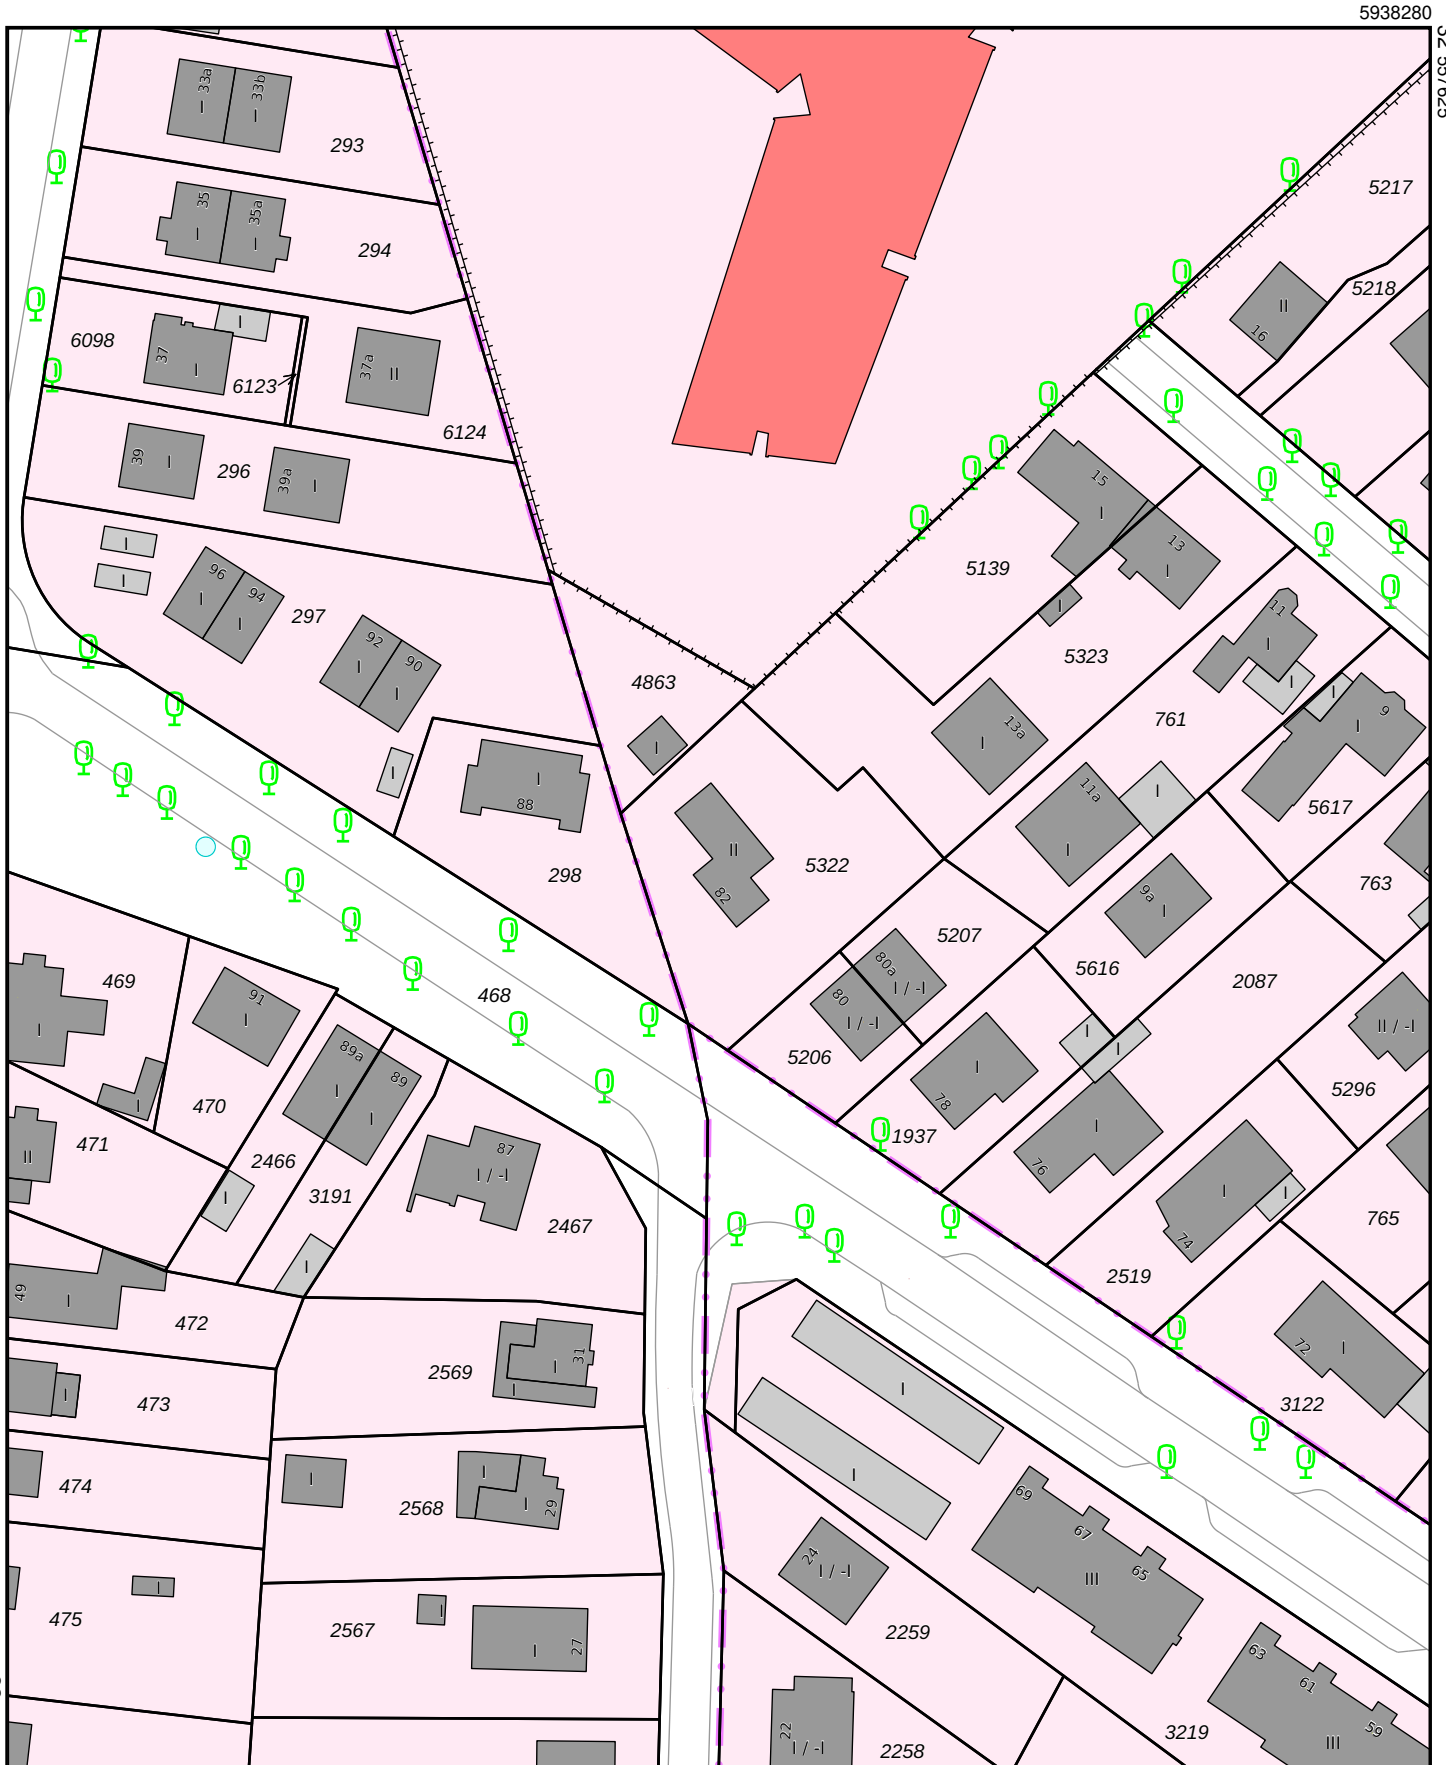

Liegenschaftskarte

Erstellt: 24.02.2026

Maßstab: 1:1000

Flurstück:
Gemarkung: Lurup

Stadtbezirk: Altona
Bundesland: Hamburg

5938280

32 557 625

Quelle: GeoBasis-DE / Hamburg, IGI, 2026

32 557 437

5938050

Maßstab: 1:1000

Meter