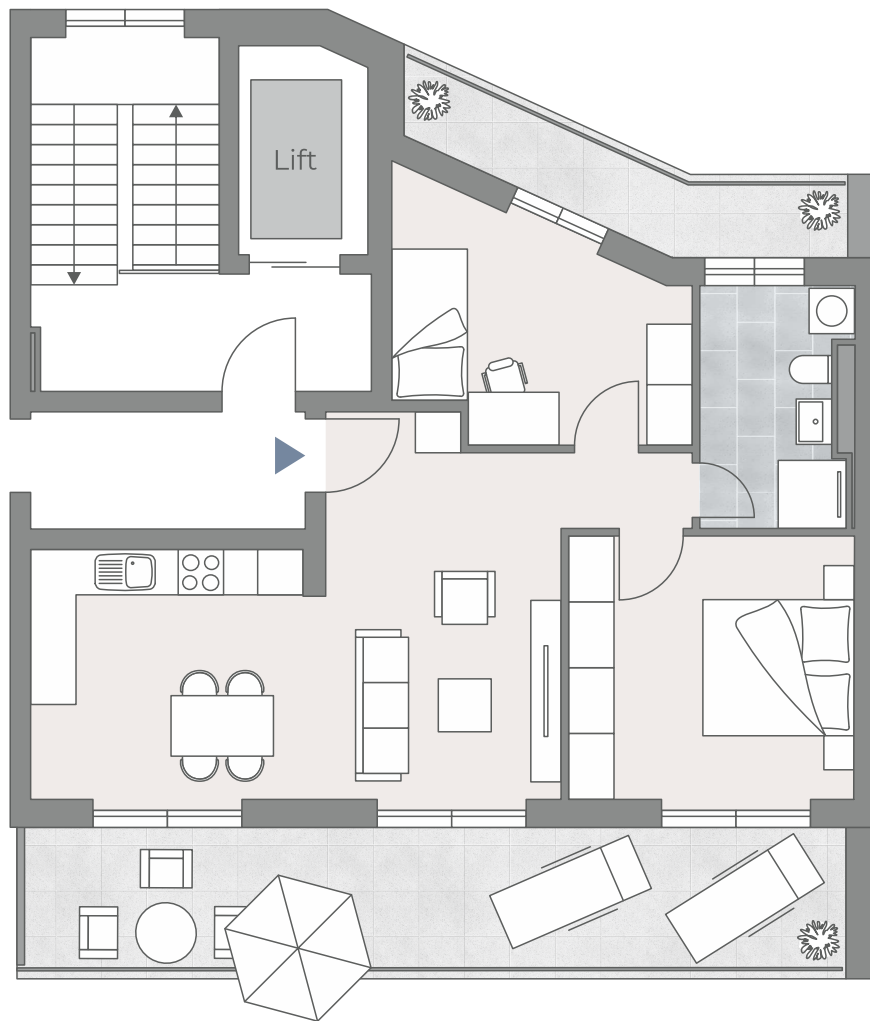

WE 18

3 Zimmer
Dachgeschoss

Eingang/Flur	5,82 m ²
Zimmer	10,84 m ²
Bad	6,04 m ²
Schlafen	13,02 m ²
Kochen/Essen/Wohnen	24,05 m ²
Terrasse 1 (½)	3,21 m ²
Terrasse 2 (½)	10,60 m ²

Wohnfläche **73,58 m²**