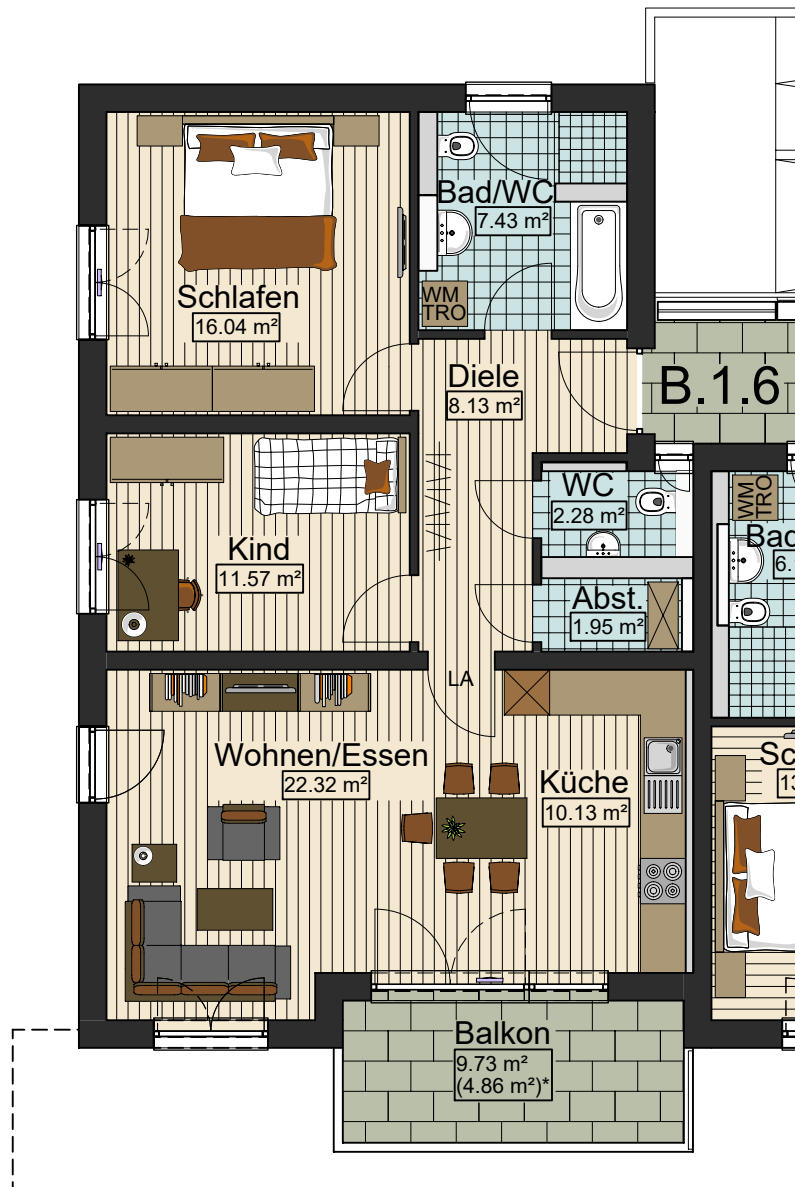

Wohnanlage "Untere Au" Freudenegger Straße 61-67, 89250 Senden/Ay

1.Obergeschoss

Wohnung B.1.6

Gesamtwohnfläche

84,75 m²

* Der überdachte Bereich der Terrassen und Balkone wird nur zu 50% zur Wohnfläche gerechnet.
Der nicht überdachte Bereich der Terrassen und Balkone wird nur zu 25% zur Wohnfläche gerechnet.
Alle angegebenen Maße sind Rohbaumaße ohne Putzabzug.

Maßstab 1:100