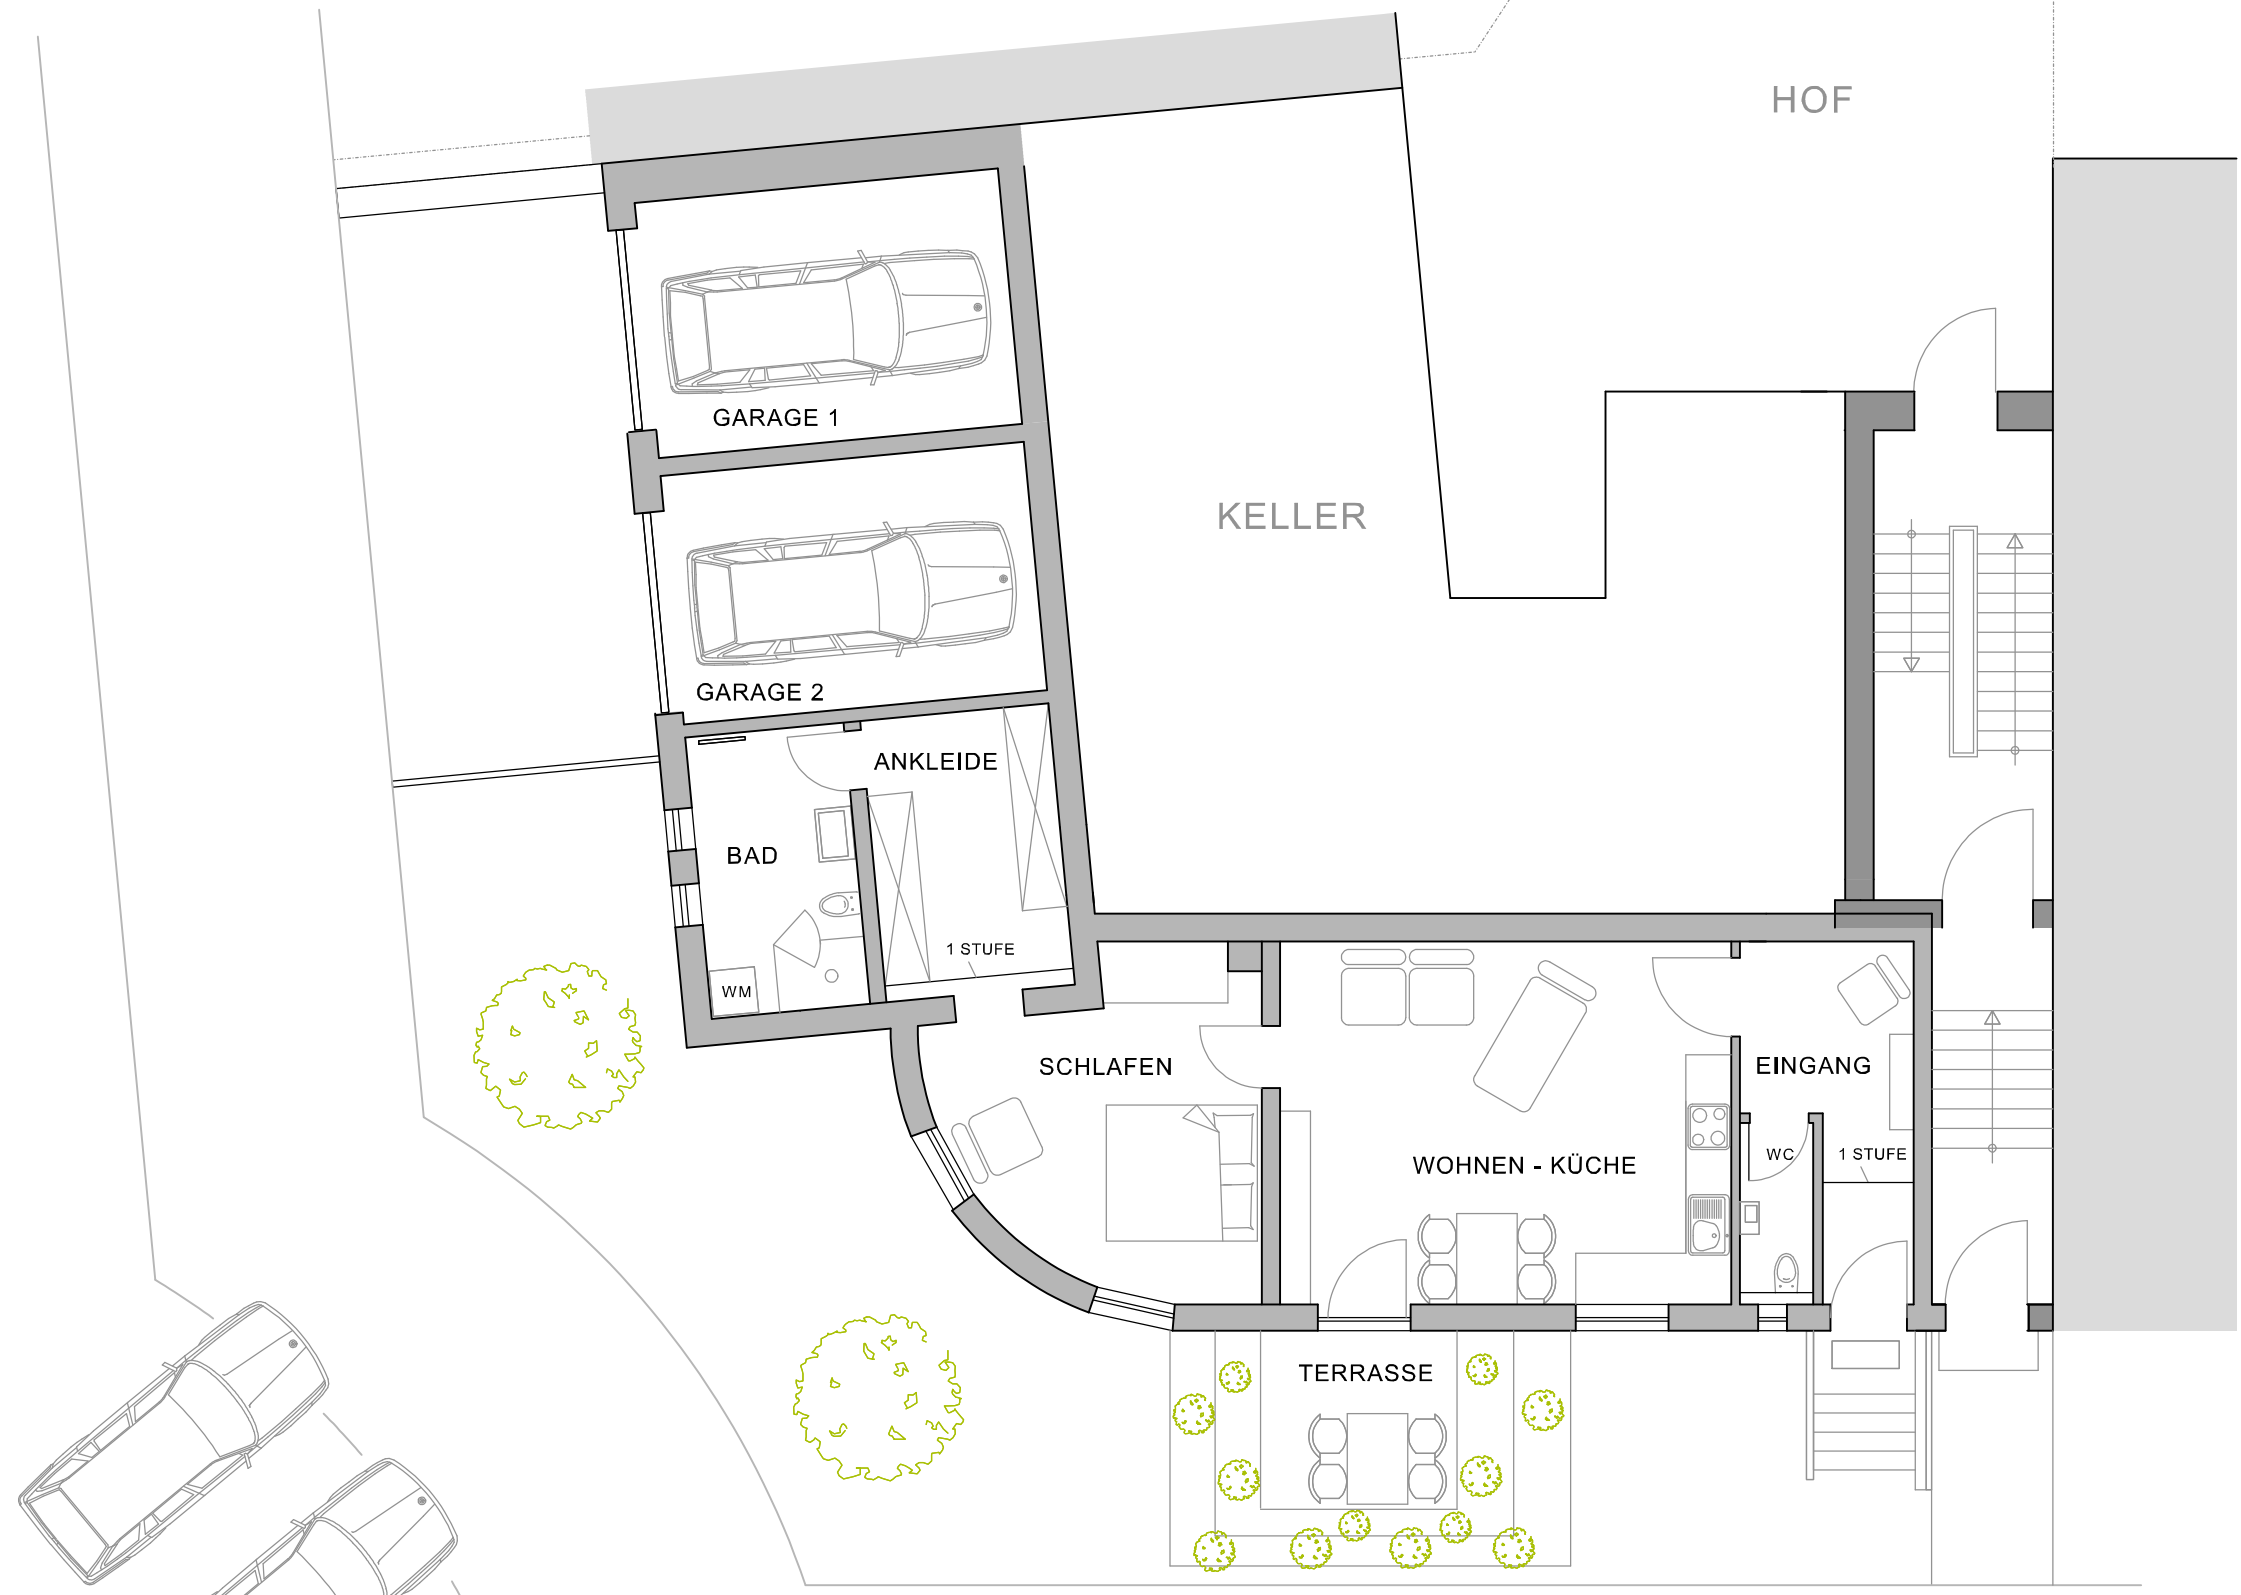

UTZSTRASSE

HOF

GARAGE 1

GARAGE 2

KELLER

ANKLEIDE

BAD

1 STUFE

SCHLAFEN

WOHNEN - KÜCHE

EINGANG

WC

1 STUFE

TERRASSE

SEUMESTR.15 IN NÜRNBERG
SOUTERRAIN

SEUMESTRASSE