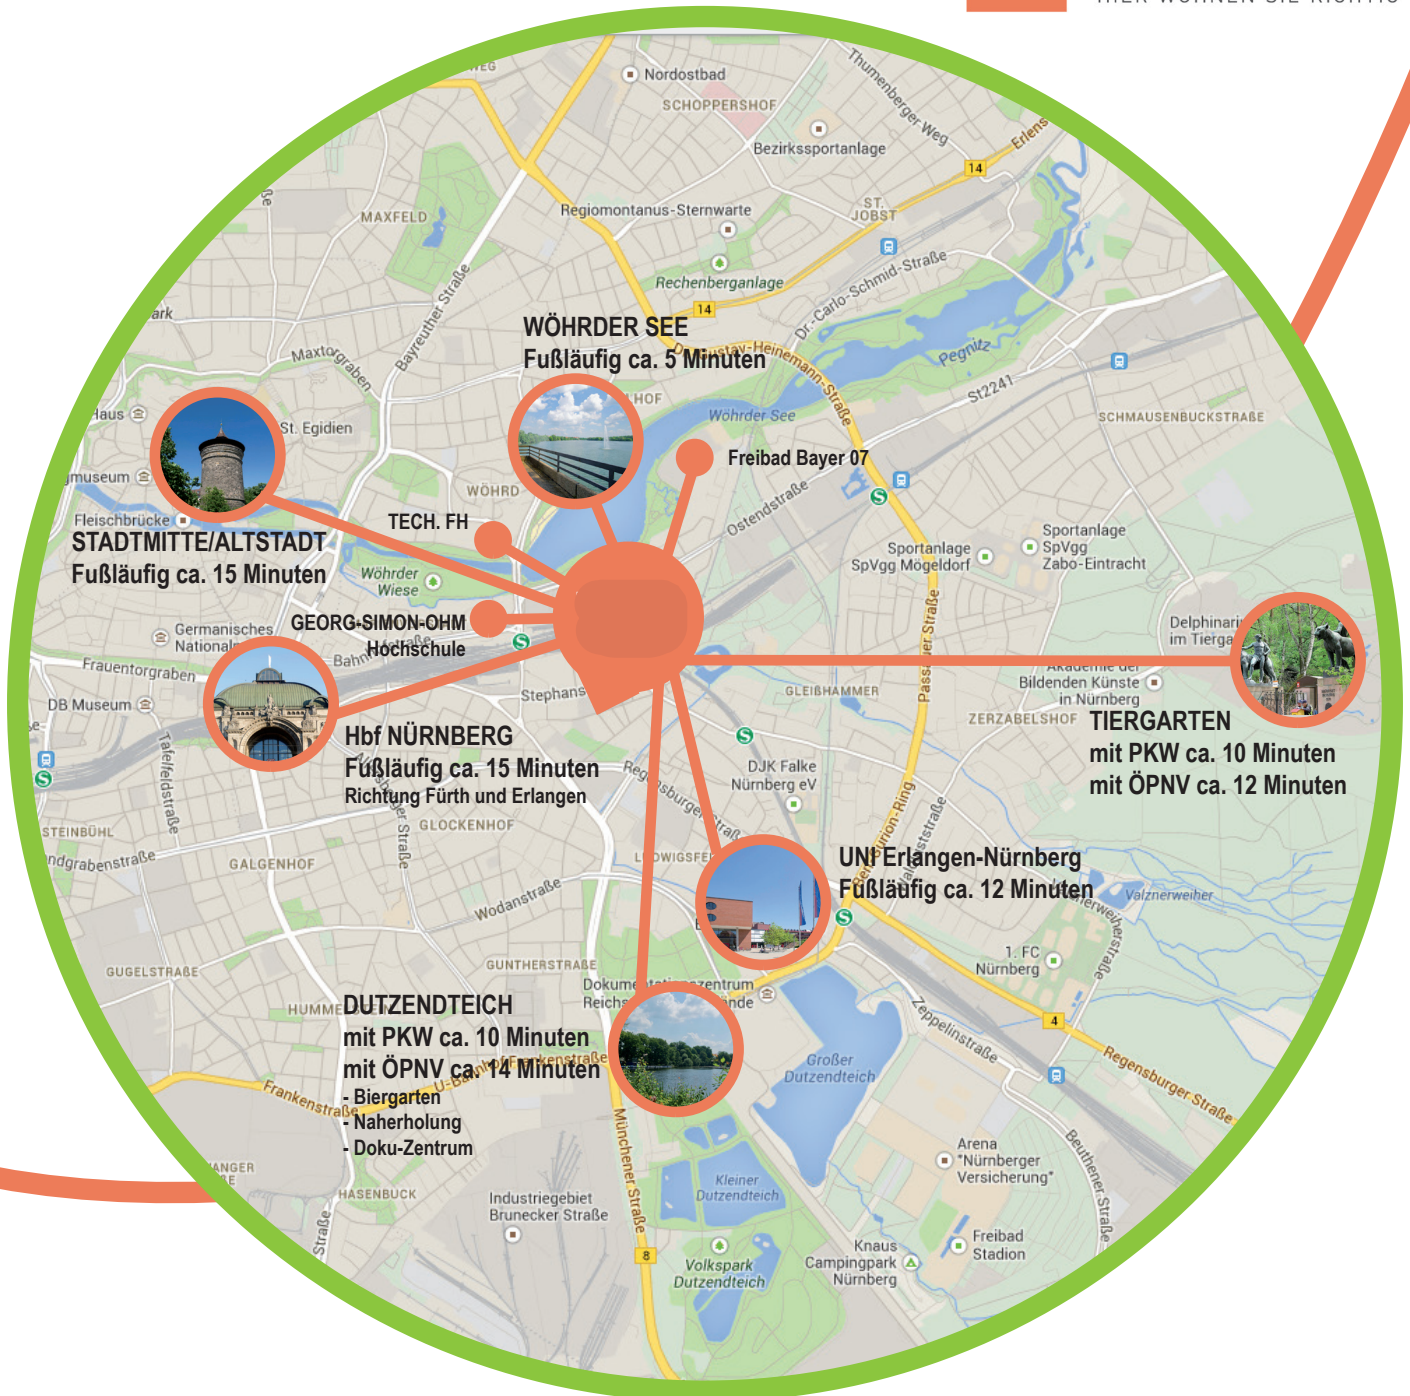

Ludwigsfeld

HIER WOHNEN SIE RICHTIG

Allgemeine Lageinformationen

- ÖPNV (Bus und S-Bahn)
fussläufig in 5-8 Minuten erreichbar
- Einkaufsmöglichkeiten und Ärzte-Apothekenversorgung im direkten Umfeld
- Anschluß an Autobahn A 3, ca. 8 Minuten entfernt
- Anschluß an Autobahn A 9, ca. 12 Minuten entfernt