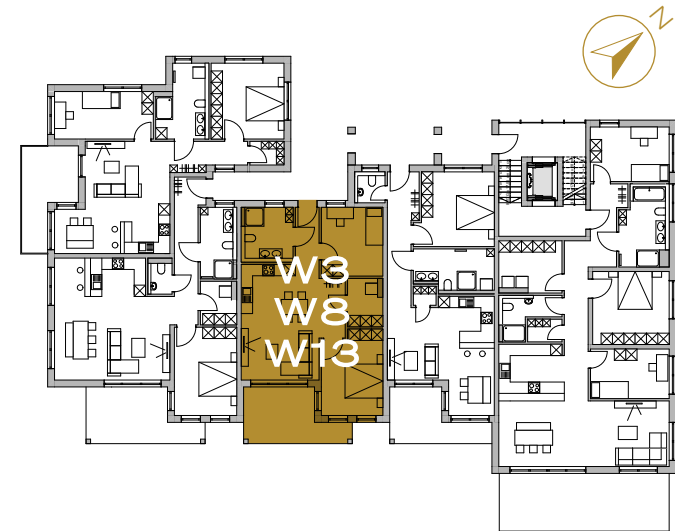

W3&W8&W13

3 Zimmerwohnung · 78 m² · EG & OG & DG

EG & OG & DG

Wohn-Ess-Küche	29,53 m ²
Schlafen	14,02 m ²
Kind.....	11,81 m ²
Bad	7,60 m ²
Hauswirtschaftsraum	4,63 m ²
Flur	3,77 m ²
Loggia.....	6,71 m ²
<hr/>	
Wohnfläche gesamt	78,07 m ²