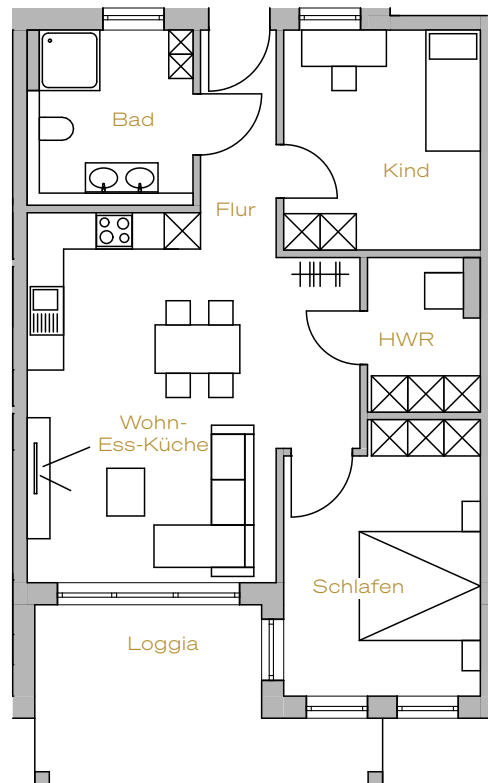

W3&W8&W13

3 Zimmerwohnung · 78 m² · EG & OG & DG

EG & OG & DG

Wohn-Ess-Küche	29,53 m ²
Schlafen	14,02 m ²
Kind.....	11,81 m ²
Bad	7,60 m ²
Hauswirtschaftsraum	4,63 m ²
Flur	3,77 m ²
Loggia.....	6,71 m ²
<hr/>	
Wohnfläche gesamt	78,07 m ²