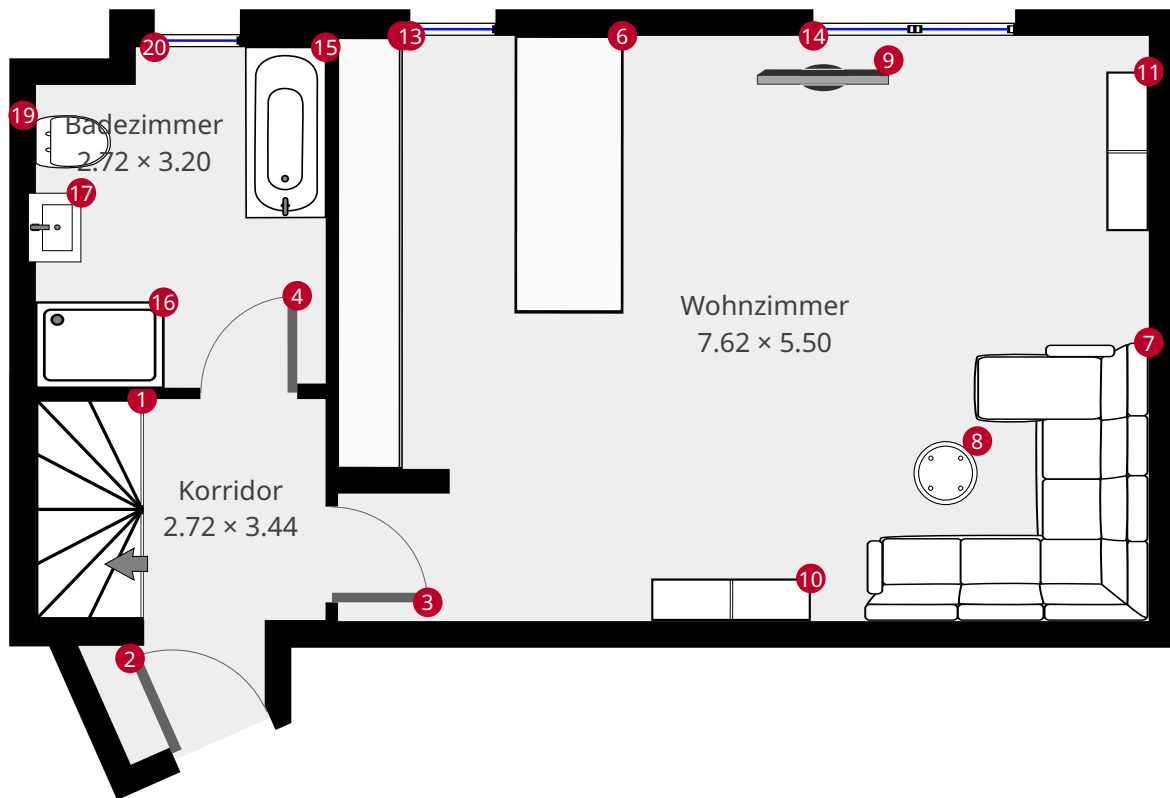

4. Stock

DIESER GRUNDRISS WURDE OHNE JEGLICHE GARANTIE GELIEFERT. SENSOPIA GEWÄHRT KEINE GARANTIE EINSCHLIESSLICH, OHNE SICH JEDOCH DARAUFGU ZU BESCHRÄNKEN, GARANTIEEN, DIE DIE QUALITÄT UND DIE PRÄZISION DER ABMESSUNGEN BETREFFEN.

1		U-förmige Treppe	- Breite: 2.00 m - Tiefe: 1.00 m - Höhe: 2.00 m
2		Klapptür	- Breite: 0.98 m - Höhe: 2.04 m
3		Klapptür	- Breite: 0.90 m - Höhe: 2.04 m
4		Klapptür	- Breite: 0.91 m - Höhe: 2.04 m
5		Küchentheke	- Breite: 4.08 m - Tiefe: 0.60 m - Höhe: 0.05 m
6		Kücheninsel	- Breite: 2.59 m - Tiefe: 1.00 m - Höhe: 0.90 m
7		Couch Sect. 4-teilig	- Breite: 2.62 m - Tiefe: 2.68 m - Höhe: 0.91 m
8		Niedriger Kaffeetisch	- Breite: 0.60 m - Tiefe: 0.60 m - Höhe: 0.50 m
9		TV	- Breite: 1.24 m - Tiefe: 0.33 m - Höhe: 1.00 m
10		Bücherschrank	- Breite: 1.50 m - Tiefe: 0.40 m - Höhe: 1.99 m