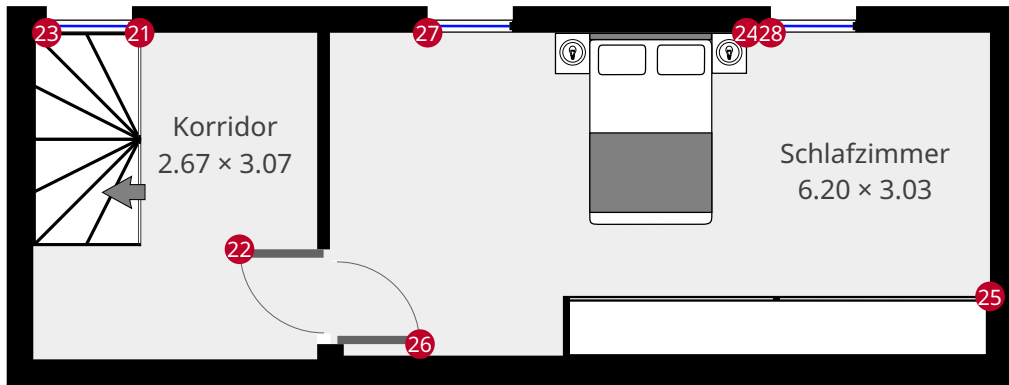

4. Stock

DIESER GRUNDRISS WURDE OHNE JEGLICHE GARANTIE GELIEFERT. SENSOPIA GEWÄHRT KEINE GARANTIE EINSCHLIESSLICH, OHNE SICH JEDOCH DARAUFGU ZU BESCHRÄNKEN, GARANTIEEN, DIE DIE QUALITÄT UND DIE PRÄZISION DER ABMESSUNGEN BETREFFEN.

1		U-förmige Treppe	- Breite: 2.00 m - Tiefe: 1.00 m - Höhe: 2.00 m
2		Klapptür	- Breite: 0.98 m - Höhe: 2.04 m
3		Klapptür	- Breite: 0.90 m - Höhe: 2.04 m
4		Klapptür	- Breite: 0.91 m - Höhe: 2.04 m
5		Küchentheke	- Breite: 4.08 m - Tiefe: 0.60 m - Höhe: 0.05 m
6		Kücheninsel	- Breite: 2.59 m - Tiefe: 1.00 m - Höhe: 0.90 m
7		Couch Sect. 4-teilig	- Breite: 2.62 m - Tiefe: 2.68 m - Höhe: 0.91 m
8		Niedriger Kaffeetisch	- Breite: 0.60 m - Tiefe: 0.60 m - Höhe: 0.50 m
9		TV	- Breite: 1.24 m - Tiefe: 0.33 m - Höhe: 1.00 m
10		Bücherschrank	- Breite: 1.50 m - Tiefe: 0.40 m - Höhe: 1.99 m