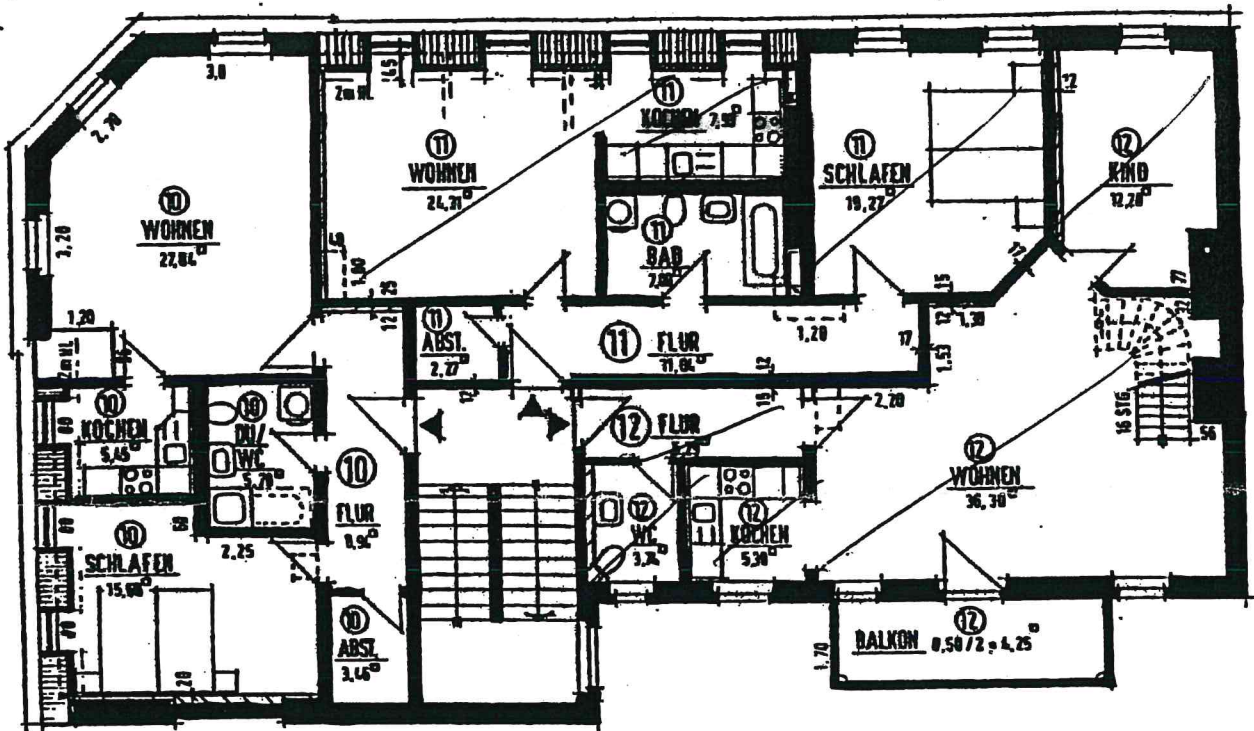

ETW Nr. 10

DACHGESCHOSS

Schöne, 2 Zimmer Wohnung im DG

Plauen, Schillerstr. 36, 67,15 m²

5 Gehminuten zu Innenstadt

Miete: VB 450,-- p.M. zuzügl. NK

Anfragen bei:

W. Waag 0911/6383171 priv. 09128/926010 gesch.