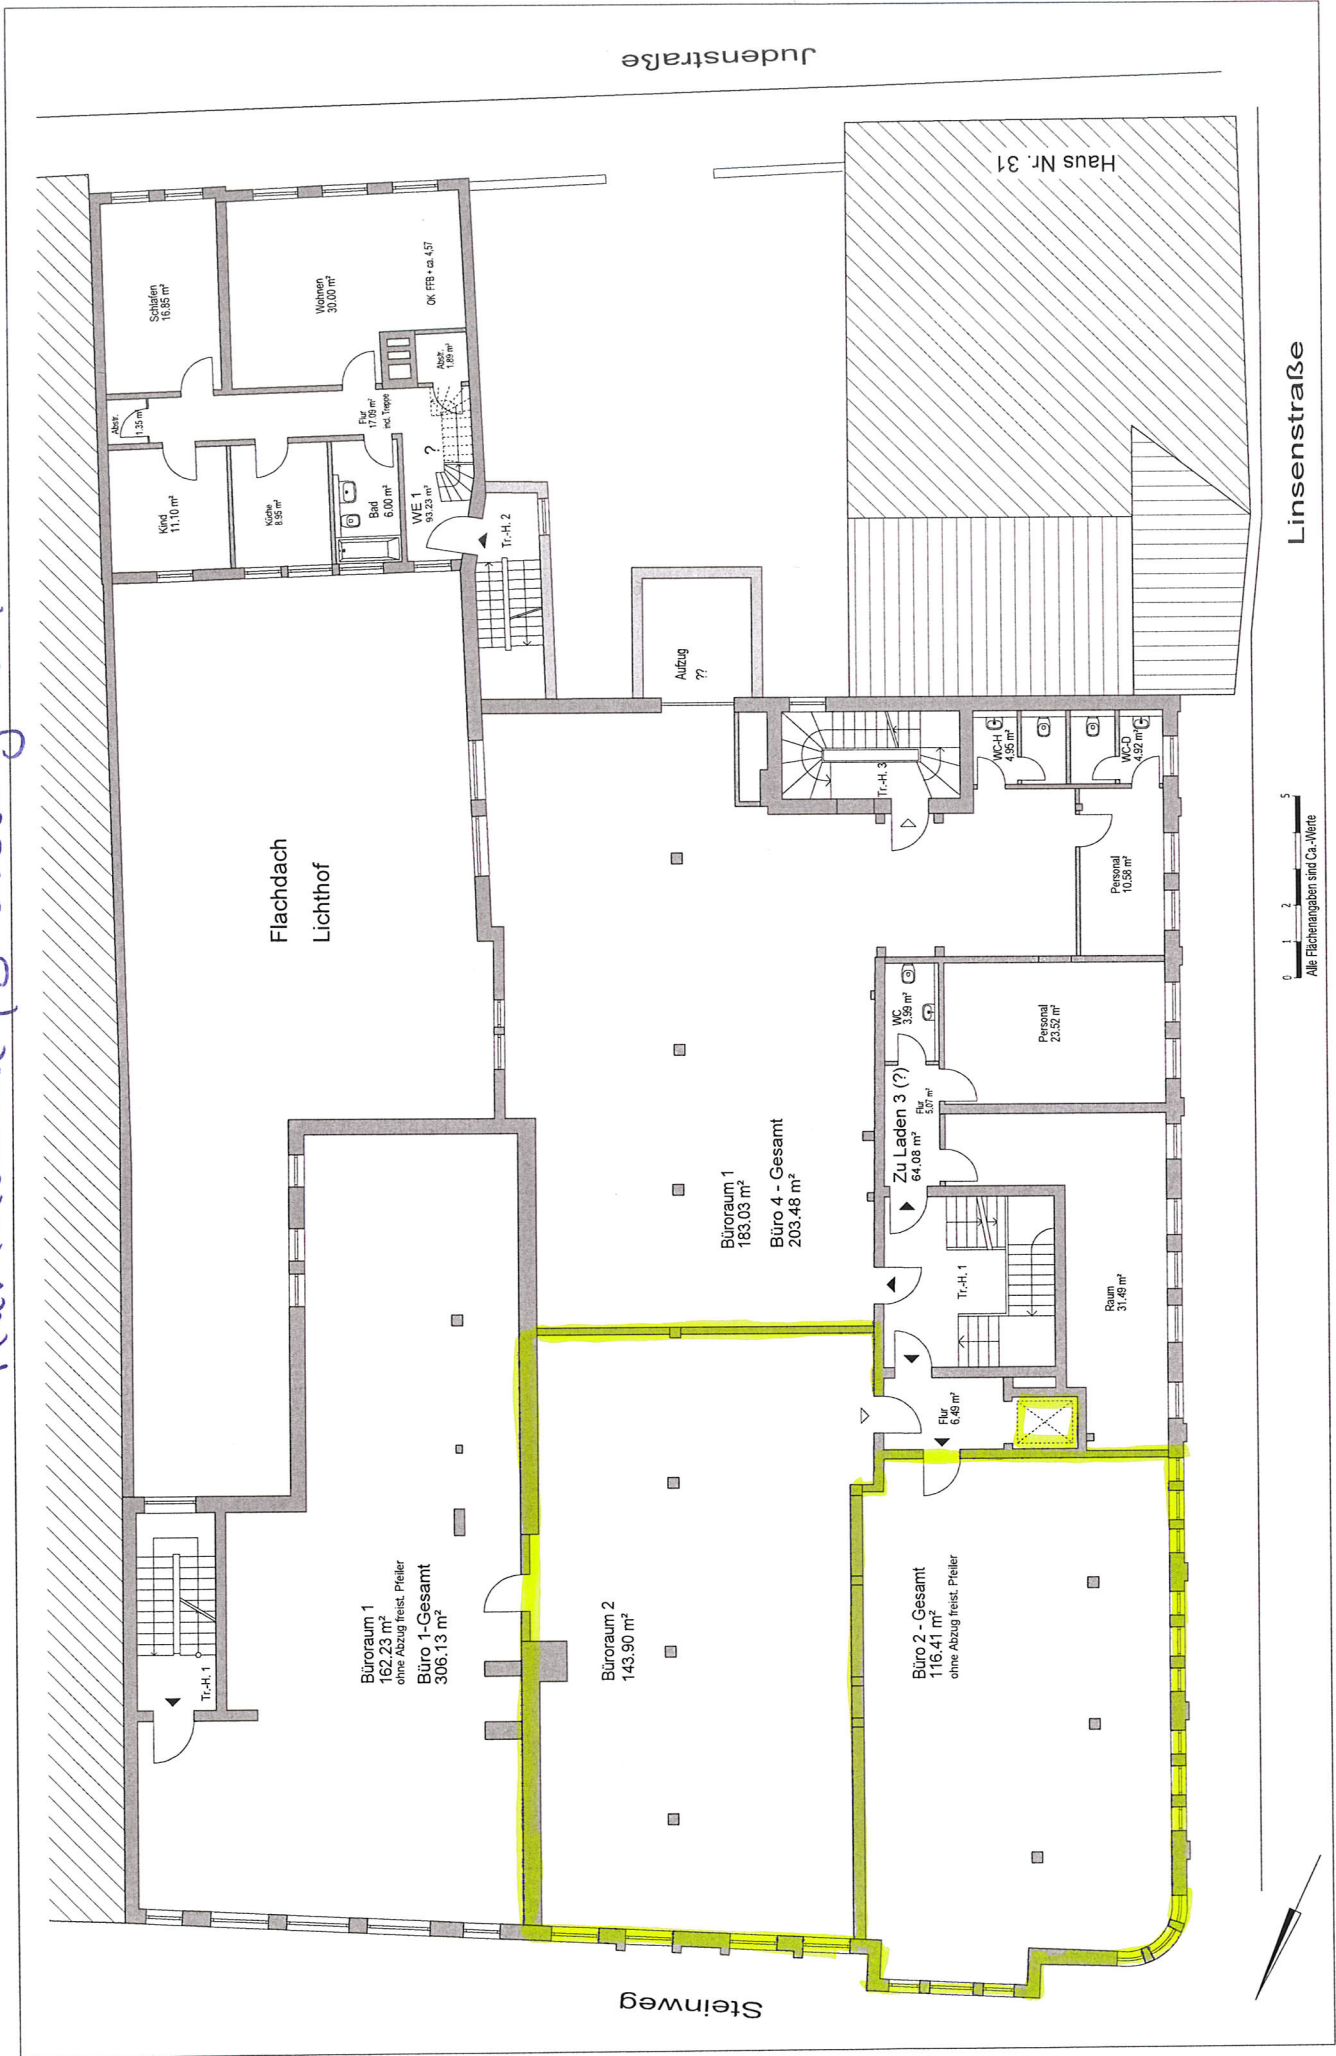

Mühlhausen, Steinweg 8-10

1.OG (Steinweg) - nach Pläne 06.06. u. 08.07.1997 Hinck-Architekt
Wohn- und Geschäftshaus in Mühlhausen, Steinweg 8-10
Kaisereichen Vermögensverwaltungsgesellschaft mbH & Co.KG
M 1:100 | 10.08.2016 | Dipl.-Ing. (FH) Ivo Schelling Freier Architekt