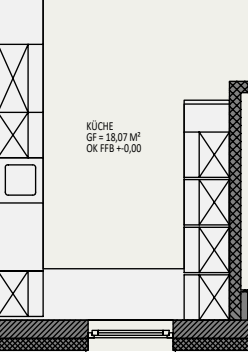

TERRASSE
GF = 24,00 M²

WOHNEN / ESSEN
GF = 26,41 M²
OK FFB +0,00

Haus 6 EG

KÜCHE
GF = 18,07 M²
OK FFB +0,00

ABST.
GF = 4,76 M²
OK FFB +0,00

ELT
GF = 0,65 M²
OK FFB +0,00

Glasschiebetür

FLUR
GF = 4,12 M²
OK FFB +0,00

WC
GF = 2,43 M²
OK FFB +0,00

Haus 6 OG