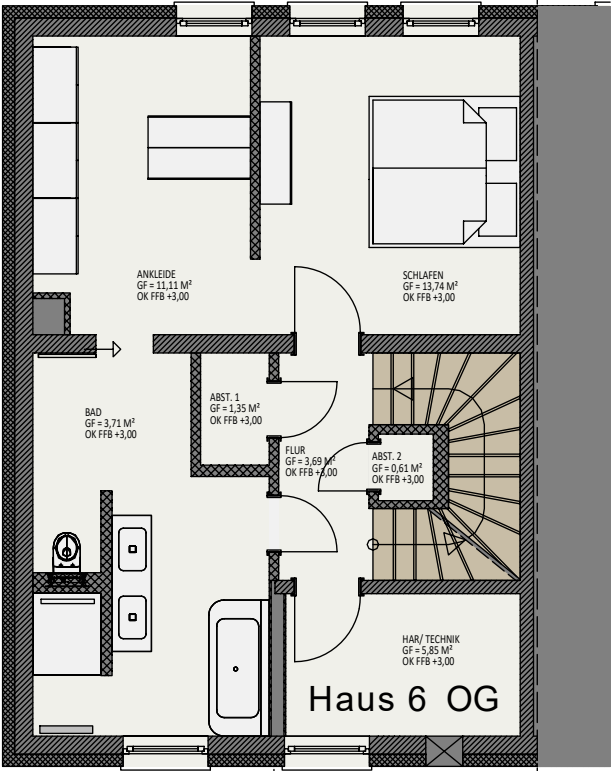

TERRASSE
GF = 24,00 M²

WOHNEN / ESSEN
GF = 26,41 M²
OK FFB +0,00

Haus 6 EG

KÜCHE
GF = 18,07 M²
OK FFB +0,00

ABST.
GF = 4,76 M²
OK FFB +0,00

ELT
GF = 0,65 M²
OK FFB +0,00

Glasschiebetür

FLUR
GF = 4,12 M²
OK FFB +0,00

WC
GF = 2,43 M²
OK FFB +0,00

Haus 6 OG