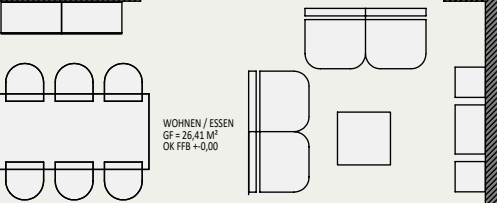

TERRASSE
GF = 24,00 M²

WOHNEN / ESSEN
GF = 26,41 M²
OK FFB +0,00

Haus 6 EG

KÜCHE
GF = 18,07 M²
OK FFB +0,00

ABST.
GF = 4,76 M²
OK FFB +0,00

ELT
GF = 0,65 M²
OK FFB +0,00

Glasschiebetür

FLUR
GF = 4,12 M²
OK FFB +0,00

WC
GF = 2,43 M²
OK FFB +0,00

Haus 6 OG