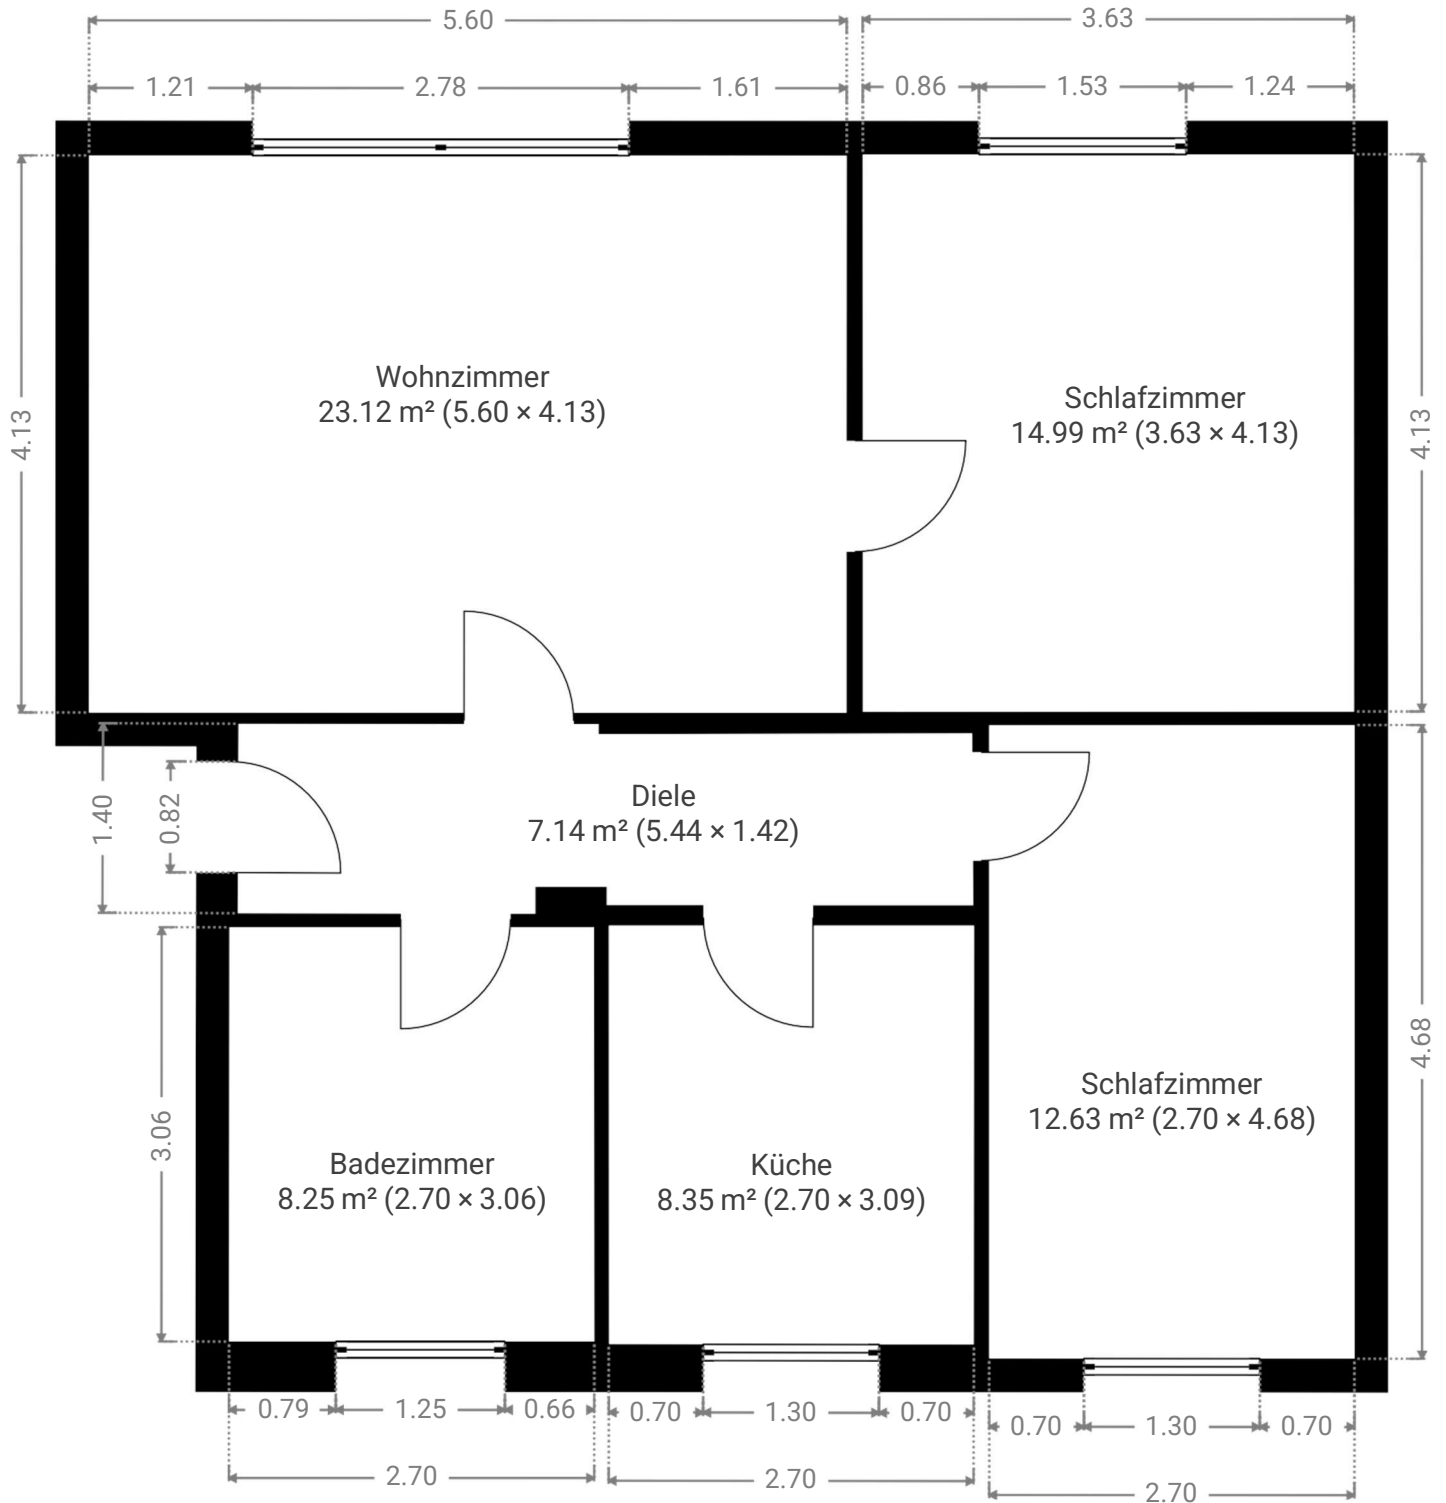

# EG links

Rehstraße 21, 58089 Hagen

GESAMTFLÄCHE: 74.44 m<sup>2</sup> • WOHNFLÄCHE: 74.44 m<sup>2</sup> • STOCKWERKE: 1 • RÄUME: 6

## ▼ Erdgeschoss

GESAMTFLÄCHE: 74.44 m<sup>2</sup> • WOHNFLÄCHE: 74.44 m<sup>2</sup> • RÄUME: 6

0.0 0.5 1.0 1.5 2.0 2.5m

1:50

Page 1/1