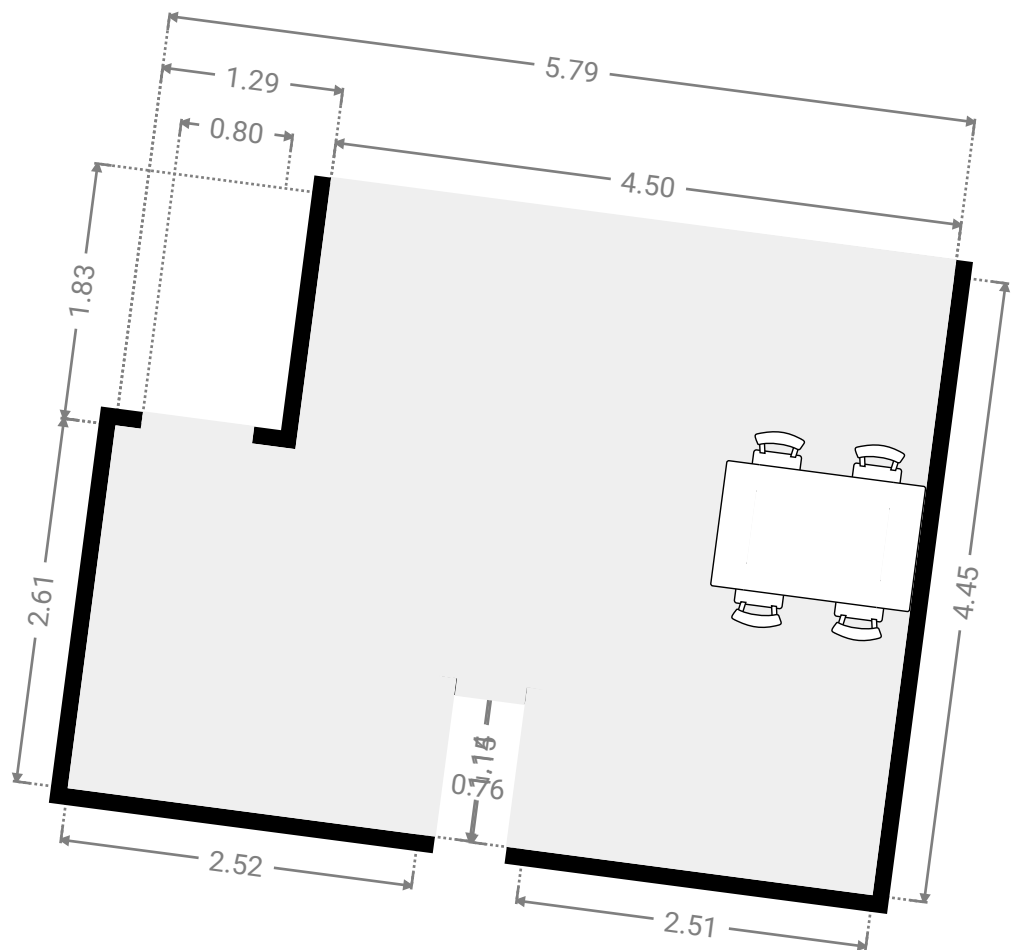

▼ Eingangsbereich
Erdgeschoss

BREITE: 0.50 m • LÄNGE: 1.02 m
BEREICH: 0.51 m² • UMFANG: 3.04 m

▼ **Hauptraum**
Erdgeschoss

BREITE: 5.79 m • LÄNGE: 4.45 m
BEREICH: 22.52 m² • UMFANG: 22.76 m

DIESER GRUNDRISS WURDE OHNE JEDLICHE GARANTIE GELIEFERT. HOMESK GEWÄHRT KEINE GARANTIE, EINSCHLISSLICH, OHNE SICH JEDOCH DARAUFG ZU BESCHRÄNKEN, GARANTIEN, DIE DIE QUALITÄT UND DIE PRÄZISION DER ABMESSUNGEN BETREFFEN.

▼ **Innenflur**
Erdgeschoss

BREITE: 1.18 m • LÄNGE: 1.71 m
BEREICH: 2.01 m² • UMFANG: 5.77 m

DIESER GRUNDRISS WURDE OHNE JEDLICHE GARANTIE DELIEFERT. HOMESK GEWAHRT KEINE GARANTIE, EINSCHLISSLICH, OHNE SICH JEDOCH DARAU ZU BESCHRANKEN, GARANTIEN, DIE DIE QUALITAT UND DIE PRAZISION DER ABMESSUNGEN BETREFFEN.

▼ **Küche**
Erdgeschoss

BREITE: 4.51 m • LÄNGE: 2.20 m
BEREICH: 9.93 m² • UMFANG: 13.42 m

DIESER GRUNDRISS WURDE OHNE JEDLICHE GARANTIE GELIEFERT. HOMESK GEWÄHRT KEINE GARANTIE, EINSCHLISSLICH, OHNE SICH JEDOCH DARAUFG ZU BESCHRÄNKEN, GARANTIEN, DIE DIE QUALITÄT UND DIE PRÄZISION DER ABMESSUNGEN BETREFFEN.

▼ WC
Erdgeschoss

BREITE: 1.19 m • LÄNGE: 2.21 m
BEREICH: 2.62 m² • UMFANG: 6.79 m

DIESER GRUNDRISS WURDE OHNE JEDLICHE GARANTIE GELIEFERT. HOMESK GEWÄHRT KEINE GARANTIE, EINSCHLISSLICH, OHNE SICH JEDOCH DARAUF ZU BESCHRÄNKEN, GARANTIEN, DIE DIE QUALITÄT UND DIE PRÄZISION DER ABMESSUNGEN BETREFFEN.