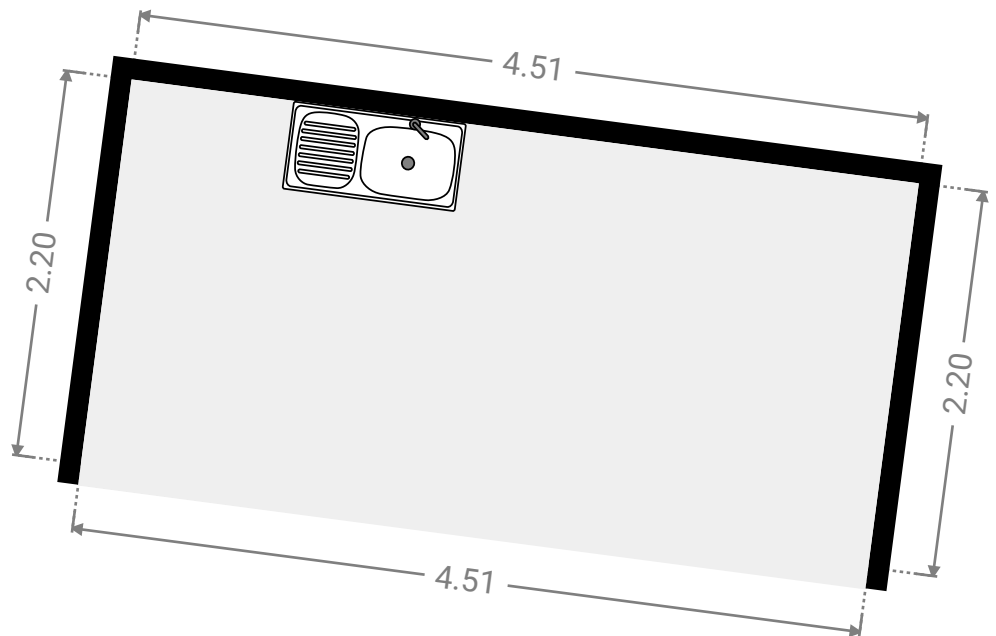

▼ Eingangsbereich
Erdgeschoss

BREITE: 0.50 m • LÄNGE: 1.02 m
BEREICH: 0.51 m² • UMFANG: 3.04 m

▼ **Hauptraum**
Erdgeschoss

BREITE: 5.79 m • LÄNGE: 4.45 m
BEREICH: 22.52 m² • UMFANG: 22.76 m

DIESER GRUNDRISS WURDE OHNE JEDLICHE GARANTIE GELIEFERT. HOMESK GEWÄHRT KEINE GARANTIE, EINSCHLISSLICH, OHNE SICH JEDOCH DARAUFG ZU BESCHRÄNKEN, GARANTIEN, DIE DIE QUALITÄT UND DIE PRÄZISION DER ABMESSUNGEN BETREFFEN.

▼ **Innenflur**
Erdgeschoss

BREITE: 1.18 m • LÄNGE: 1.71 m
BEREICH: 2.01 m² • UMFANG: 5.77 m

DIESER GRUNDRISS WURDE OHNE JEDLICHE GARANTIE DELIEFERT. HOMESK GEWAHRT KEINE GARANTIE, EINSCHLISSLICH, OHNE SICH JEDOCH DARAU ZU BESCHRANKEN, GARANTIEN, DIE DIE QUALITAT UND DIE PRAZISION DER ABMESSUNGEN BETREFFEN.

▼ **Küche**
Erdgeschoss

BREITE: 4.51 m • LÄNGE: 2.20 m
BEREICH: 9.93 m² • UMFANG: 13.42 m

DIESER GRUNDRISS WURDE OHNE JEDLICHE GARANTIE GELIEFERT. HOMESK GEWÄHRT KEINE GARANTIE, EINSCHLISSLICH, OHNE SICH JEDOCH DARAUFG ZU BESCHRÄNKEN, GARANTIEN, DIE DIE QUALITÄT UND DIE PRÄZISION DER ABMESSUNGEN BETREFFEN.

▼ WC
Erdgeschoss

BREITE: 1.19 m • LÄNGE: 2.21 m
BEREICH: 2.62 m² • UMFANG: 6.79 m

DIESER GRUNDRISS WURDE OHNE JEDLICHE GARANTIE GELIEFERT. HOMESK GEWÄHRT KEINE GARANTIE, EINSCHLISSLICH, OHNE SICH JEDOCH DARAUF ZU BESCHRÄNKEN, GARANTIEN, DIE DIE QUALITÄT UND DIE PRÄZISION DER ABMESSUNGEN BETREFFEN.