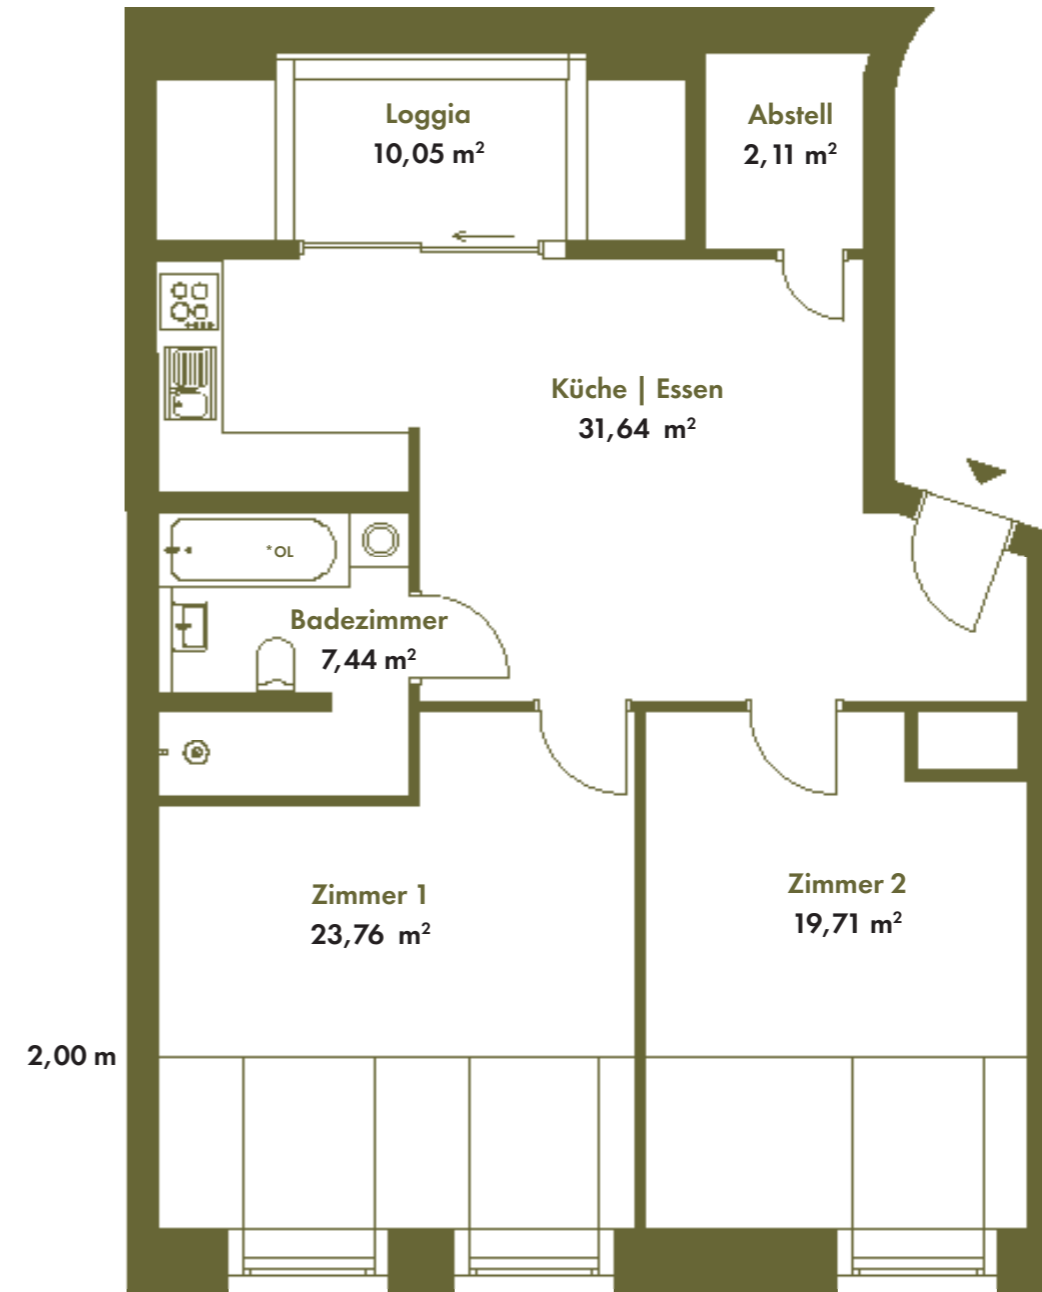

WE 09

EILENBURGER STRASSE 36
04317 LEIPZIG

2-Zimmer-Wohnung

DG LINKS, CA. 87,24 m²

Die Balkone/Terrassen/Loggien werden zu 50% in die Wohnfläche eingerechnet.