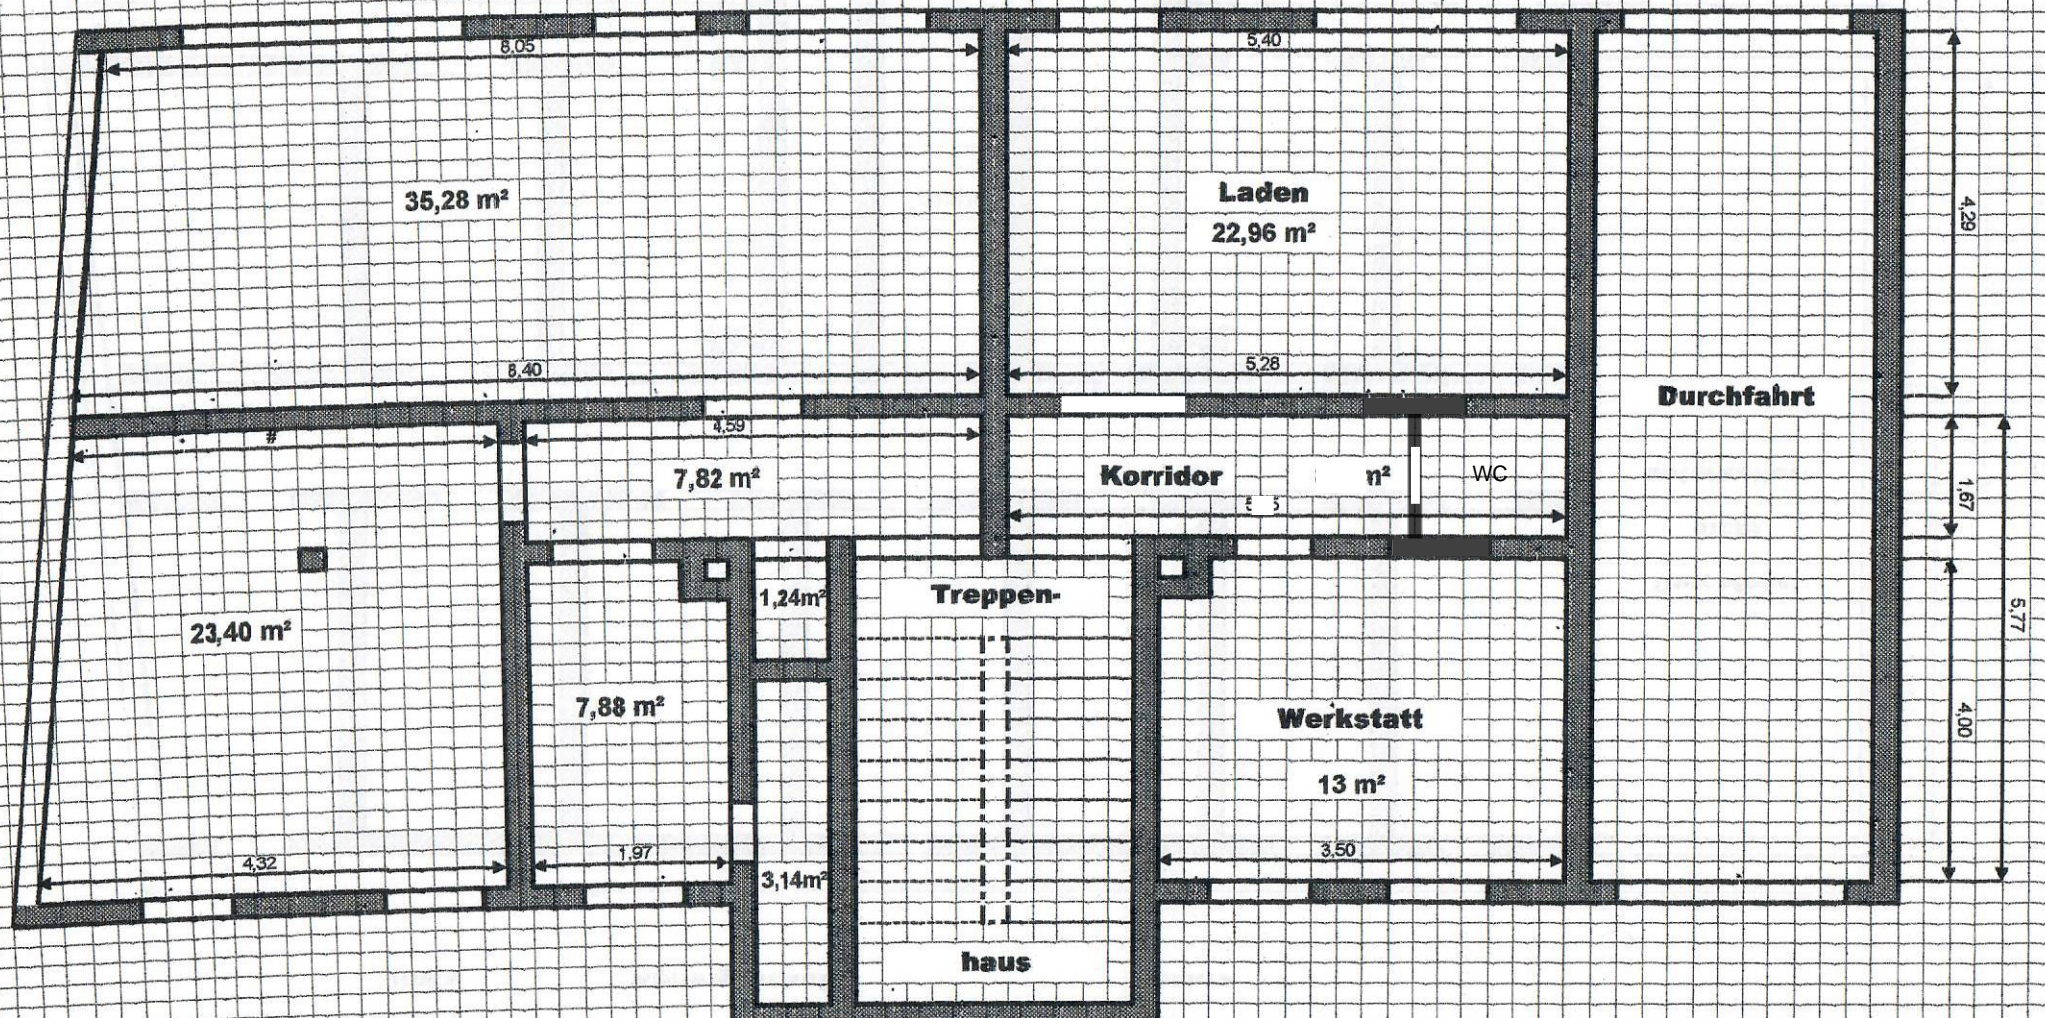

Erdgeschoß

Erdgeschoß

links

rechts

35,28 m²

Laden
22,96 m²

Durchfahrt

7,82 m²

Korridor

WC

23,40 m²

Treppen-

7,88 m²

Werkstatt

13 m²

haus

1,24m²

3,14m²

4,29

1,67

5,77

4,00

8,05

5,40

8,40

5,28

4,59

4,32

1,97

3,50