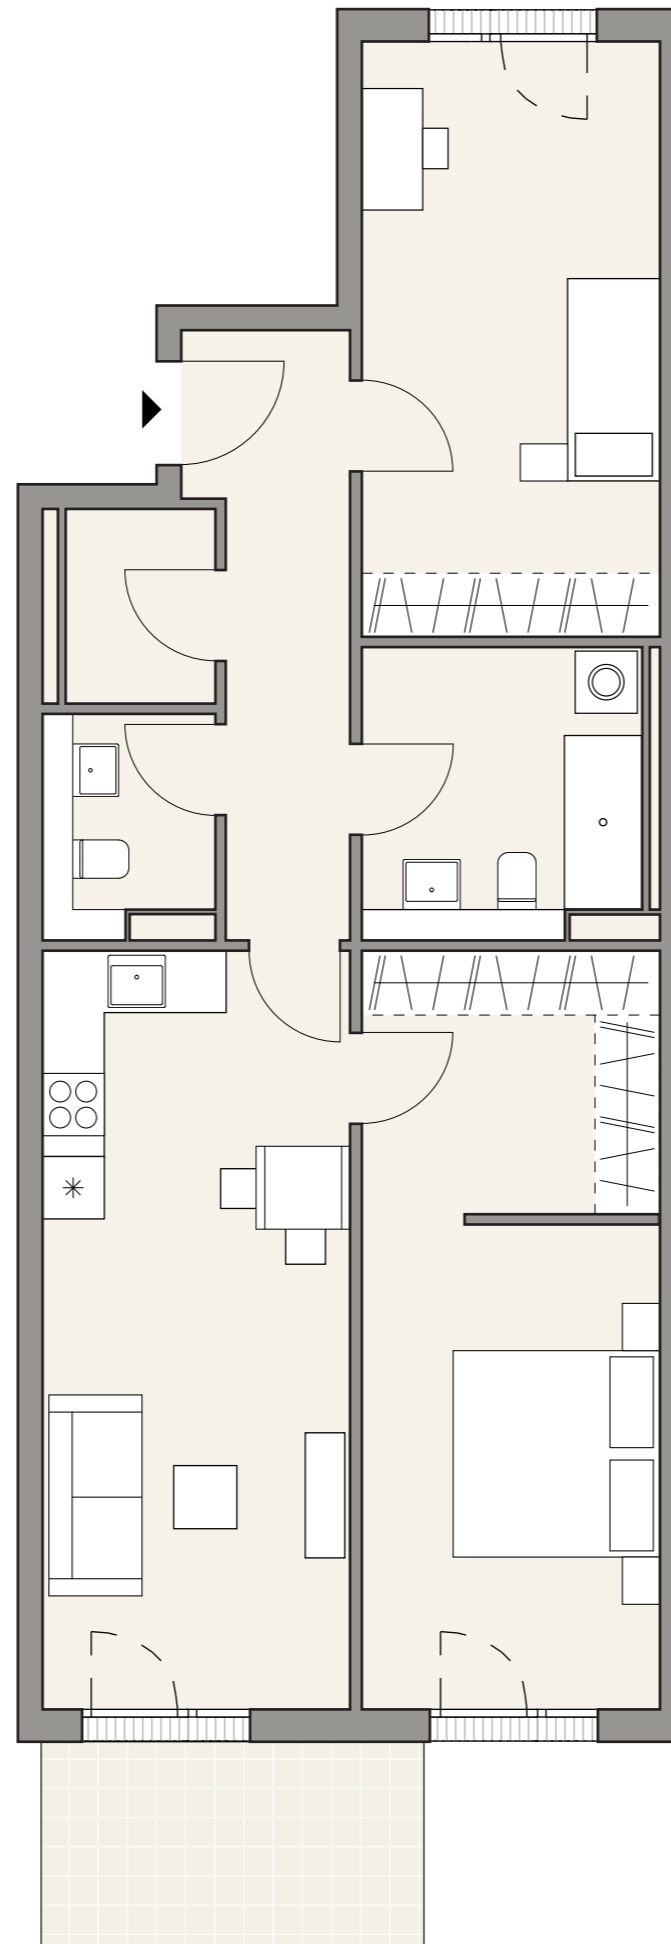

Wohnung WE 2C.03

Bezeichnung	Fläche nach DIN 277
Flur	7,90 m ²
Kind	16,82 m ²
Bad	7,61 m ²
Ankleide	7,54 m ²
Schlafen	13,70 m ²
Wohnen / Essen / Kochen	22,10 m ²
WC	3,52 m ²
AR	2,70 m ²
Terrasse	7,50 m ²
Summe	89,39 m ²

Maßstab 1:75

Alle Maße sind ca.-Maße (Fertigmaße). Papierformat Din A3. Die Pläne sind zur Maßentnahme nicht geeignet! Die m²-Angaben beziehen sich auf die Wohnfläche. In den Plänen dargestellte Einrichtungsgegenstände sind als Möblierungsvorschläge gedacht und gehören – mit Ausnahme der Sanitärgegenstände – nicht zum Leistungsumfang.