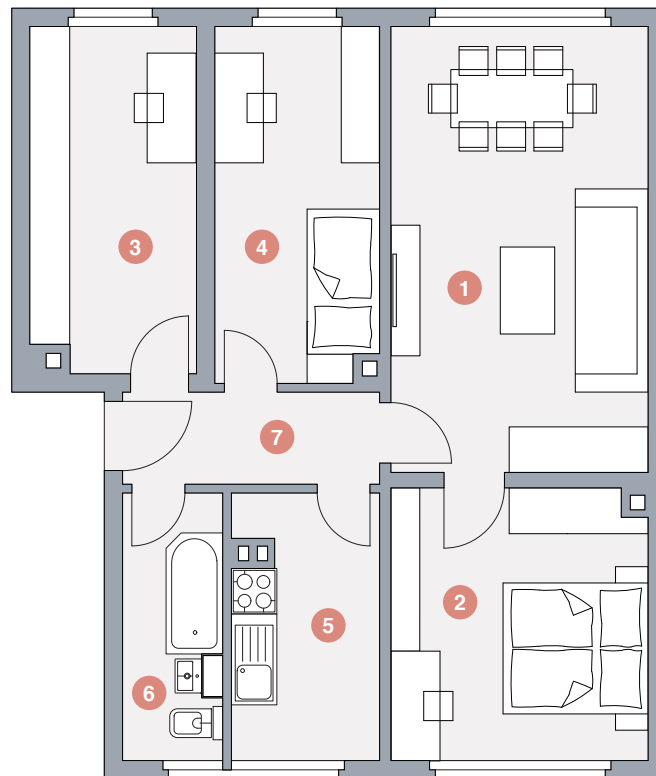

## 4-ZIMMER-WOHNUNG / 4-ROOM APARTMENT

Oderberger Straße 12, 1.OG rechts / 1st floor, right  
16244 Schorfheide

<b>1</b> Wohnzimmer / living room	20,06 m <sup>2</sup> / sqm	<b>5</b> Küche / kitchen	6,71 m <sup>2</sup> / sqm
<b>2</b> Schlafzimmer / bedroom	12,13 m <sup>2</sup> / sqm	<b>6</b> Bad / bathroom	4,53 m <sup>2</sup> / sqm
<b>3</b> Kinderzimmer / children's room	10,15 m <sup>2</sup> / sqm	<b>7</b> Flur / corridor	4,15 m <sup>2</sup> / sqm
<b>4</b> Arbeitszimmer / workroom	9,92 m <sup>2</sup> / sqm		
<b>Wohnfläche / living space</b>			<b>67,65 m<sup>2</sup> / sqm</b>