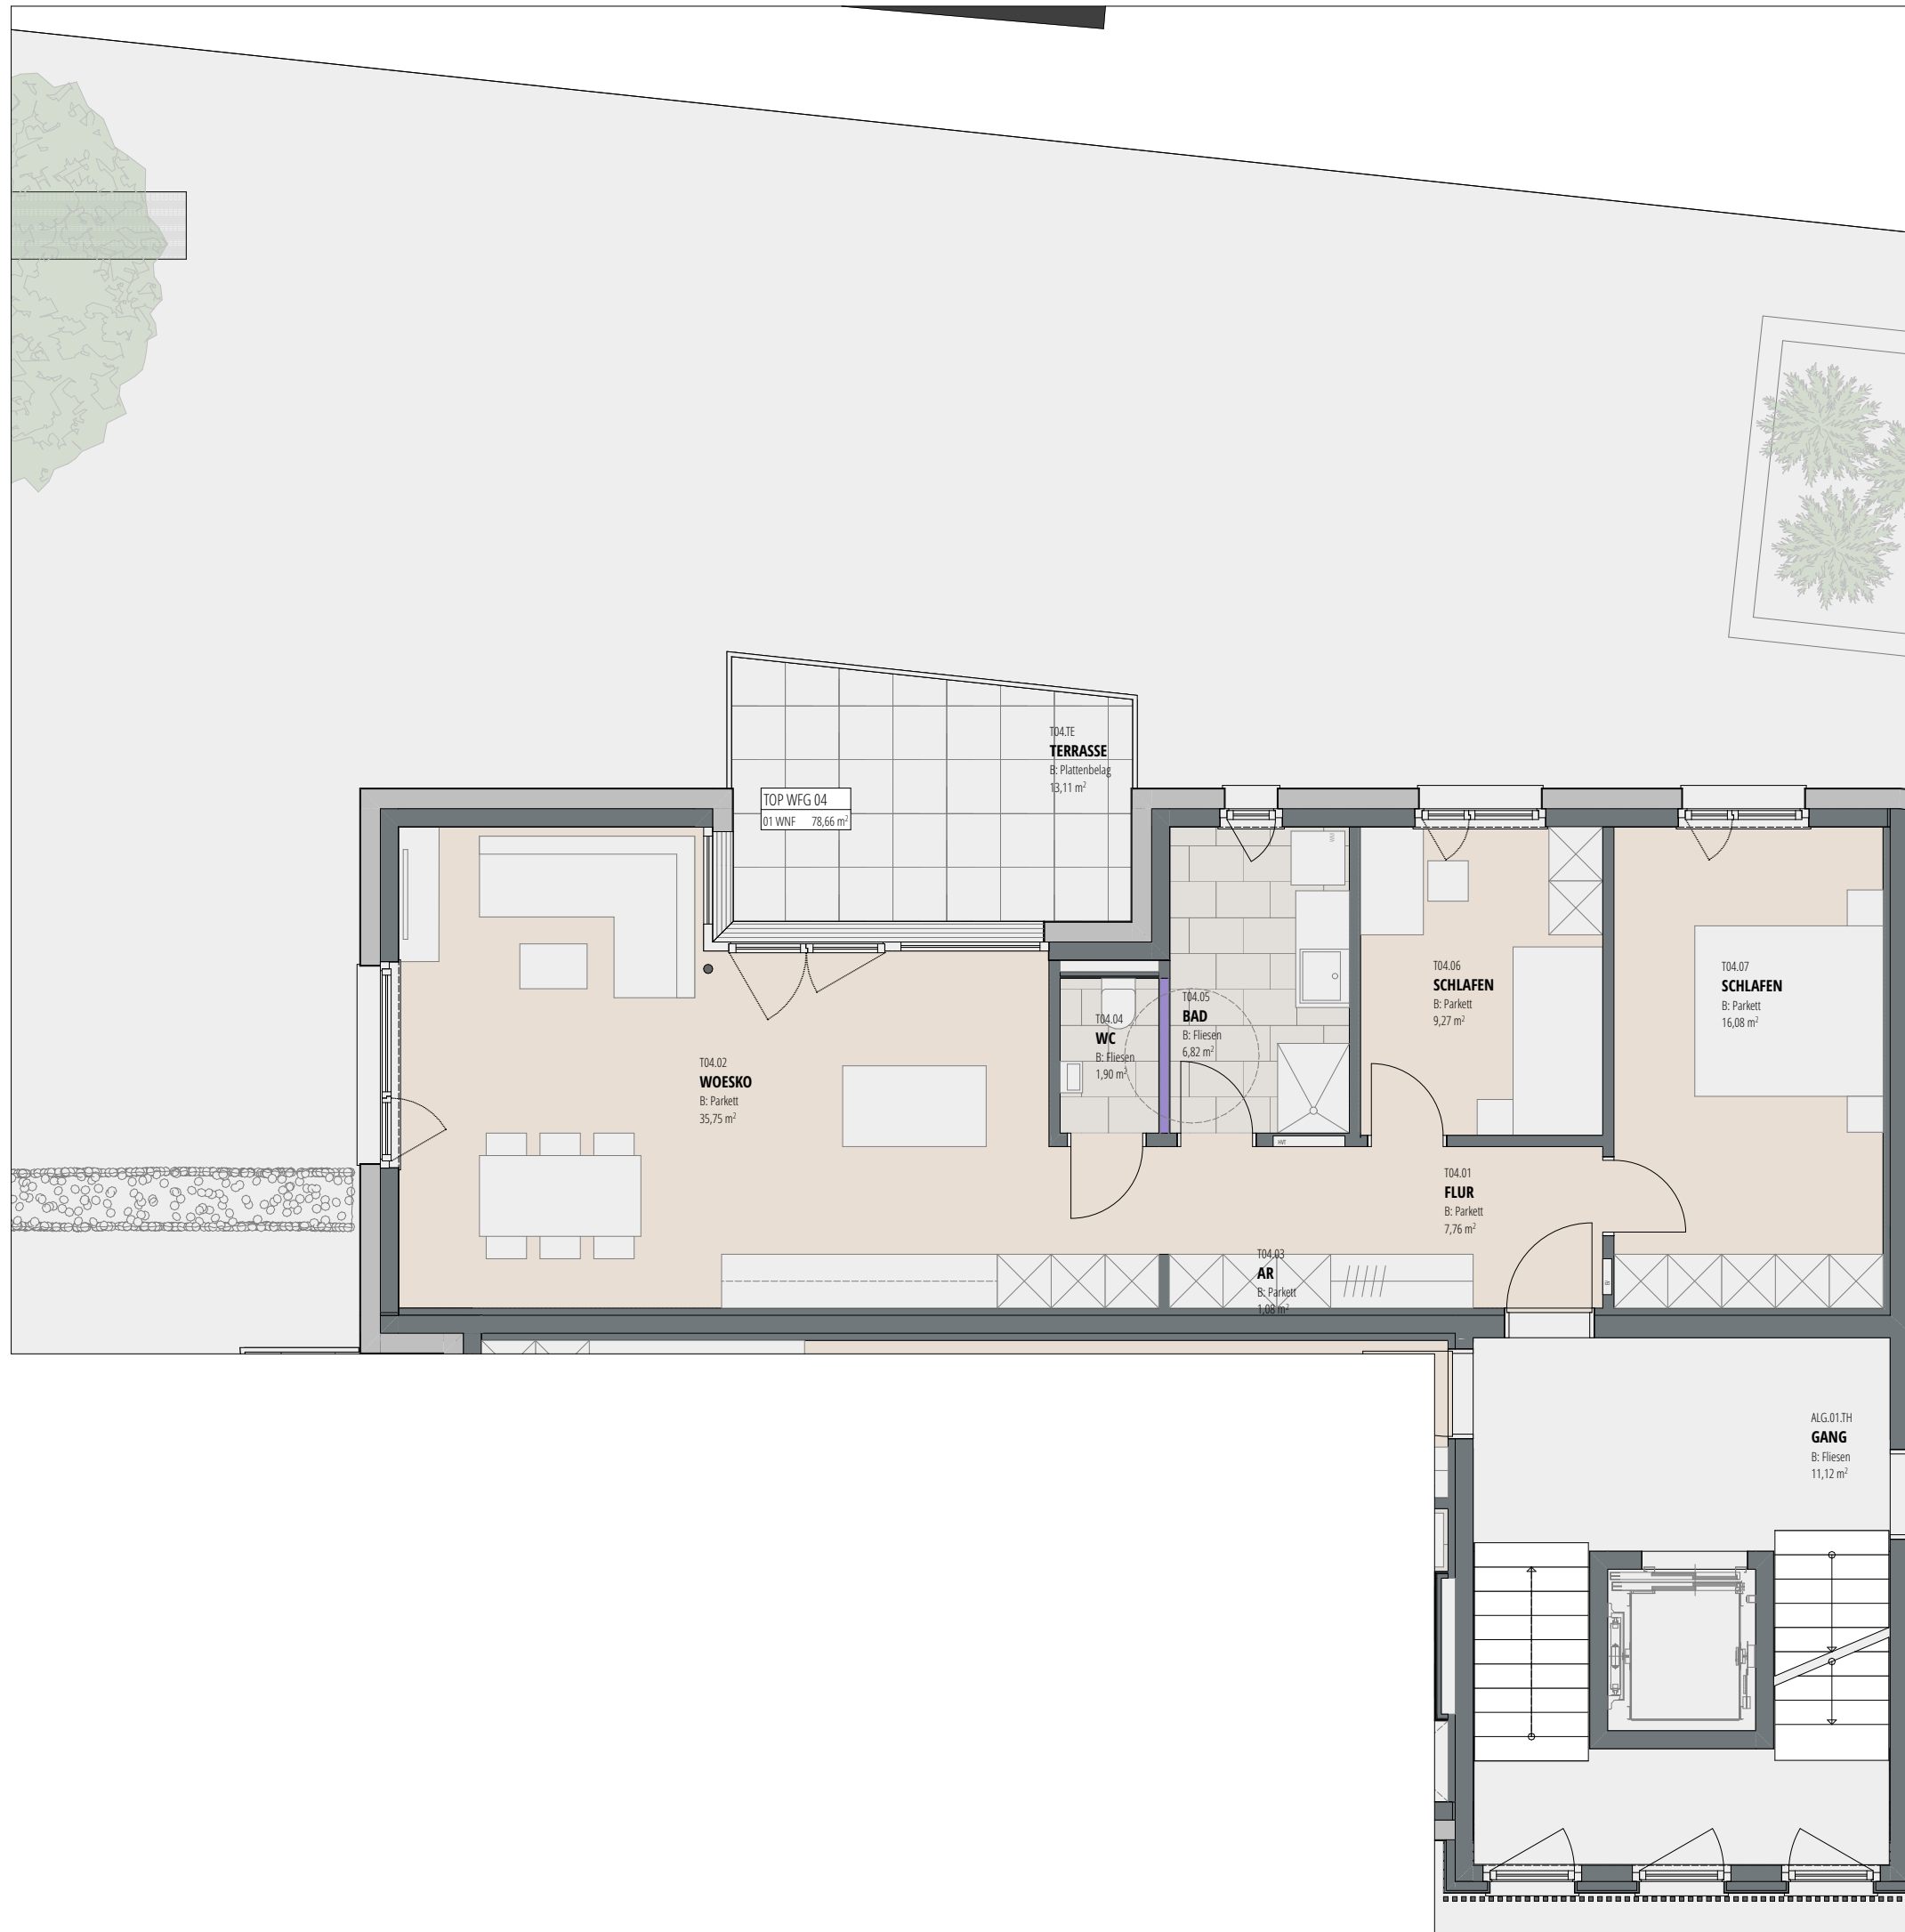

Feldgasse , Götzis

3-Zimmer | Top 07 | Dachgeschoss
 Wohnfläche: 78.66 m²
 Terrasse: 13.11 m²

LAGEPLAN

INFORMATIONEN

23.01.2023

Alle Maße sind Rohbaumaße und ca. Angaben und können zur Natur differieren.

Strichliert dargestellte Einrichtungsgegenstände im Sanitärbereich sind nicht in der Grundausstattung enthalten.

M 1:75