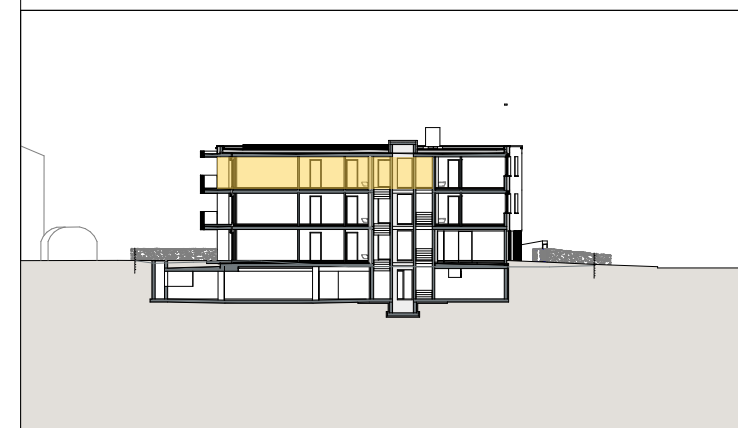

Feldgasse , Götzis

3-Zimmer | Top 07 | Dachgeschoss
 Wohnfläche: 78.66 m²
 Terrasse: 13.11 m²

LAGEPLAN

INFORMATIONEN

23.01.2023

Alle Maße sind Rohbaumaße und ca. Angaben und können zur Natur differieren.

Strichliert dargestellte Einrichtungsgegenstände im Sanitärbereich sind nicht in der Grundausstattung enthalten.