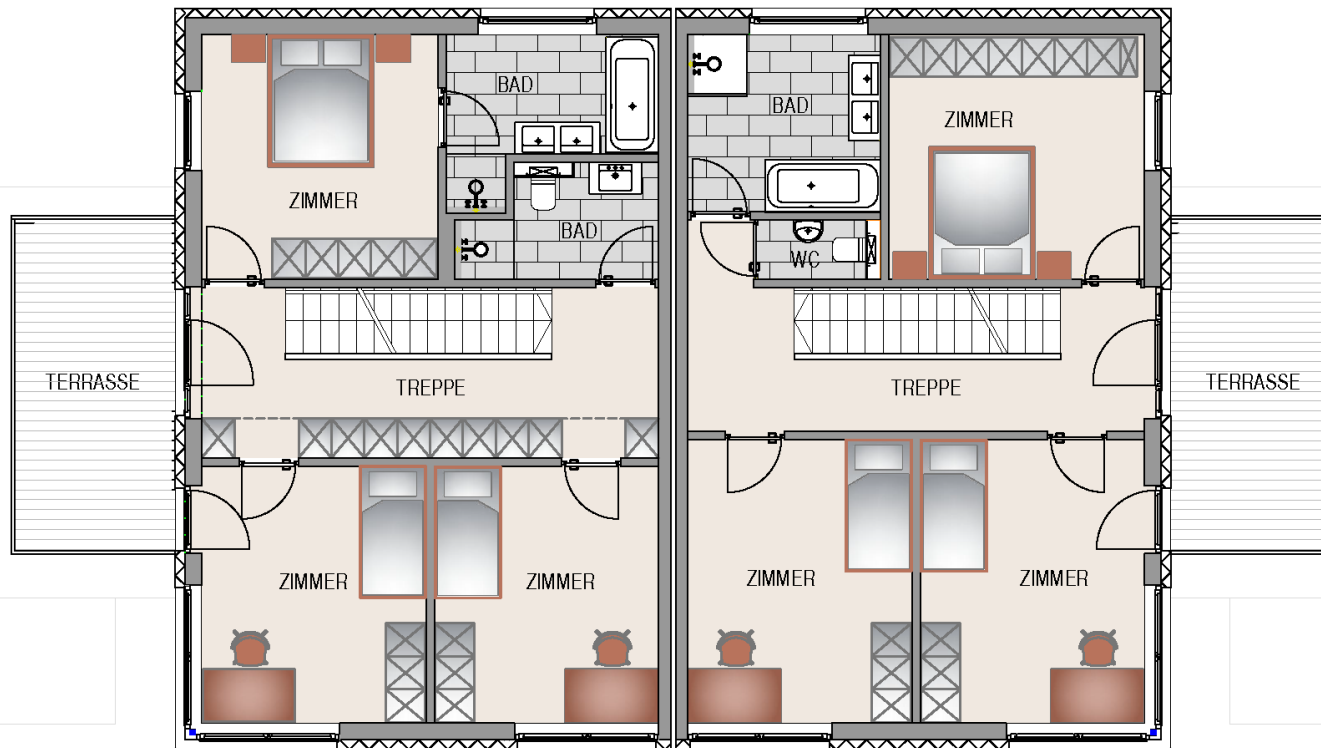

LICHTHOF 7,80 m²

GESAMT UG WEST 91,47 m²

UNTERGESCHOSS OST

WELLNESS 33,28 m²

WEINKELLER 8,05 m²

SUMME 41,33 m²

HOBBYRAUM 12,00 m²

KELLER 12,00 m²

TECHNIK 8,05 m²

GANG 11,17 m²

SUMME 43,22 m²

LICHTHOF 6,97 m²

GESAMT UG OST 91,52 m²

DOPPELHAUS

OBERGESCHOSS

DOPPELHAUS

OBERGESCHOSS WEST

ZIMMER	13,36 m ²
ZIMMER	13,54 m ²
ZIMMER	13,39 m ²
BAD	6,70 m ²
BAD	4,54 m ²
GANG	14,09 m ²
SUMME	65,62 m²

TERRASSE 12,37 m²

GESAMT OG WEST 77,99 m²

OBERGESCHOSS OST

ZIMMER	14,74 m ²
ZIMMER	14,74 m ²
ZIMMER	14,50 m ²
BAD	7,91 m ²
WC	1,47 m ²
GANG	12,31 m ²
SUMME	65,67 m²

TERRASSE 12,37 m²

GESAMT OG OST 78,04 m²

DOPPELHAUS

DACHGESCHOSS

DOPPELHAUS

DACHGESCHOSS WEST

BAR 13,33 m²

TERRASSE 28,84 m²