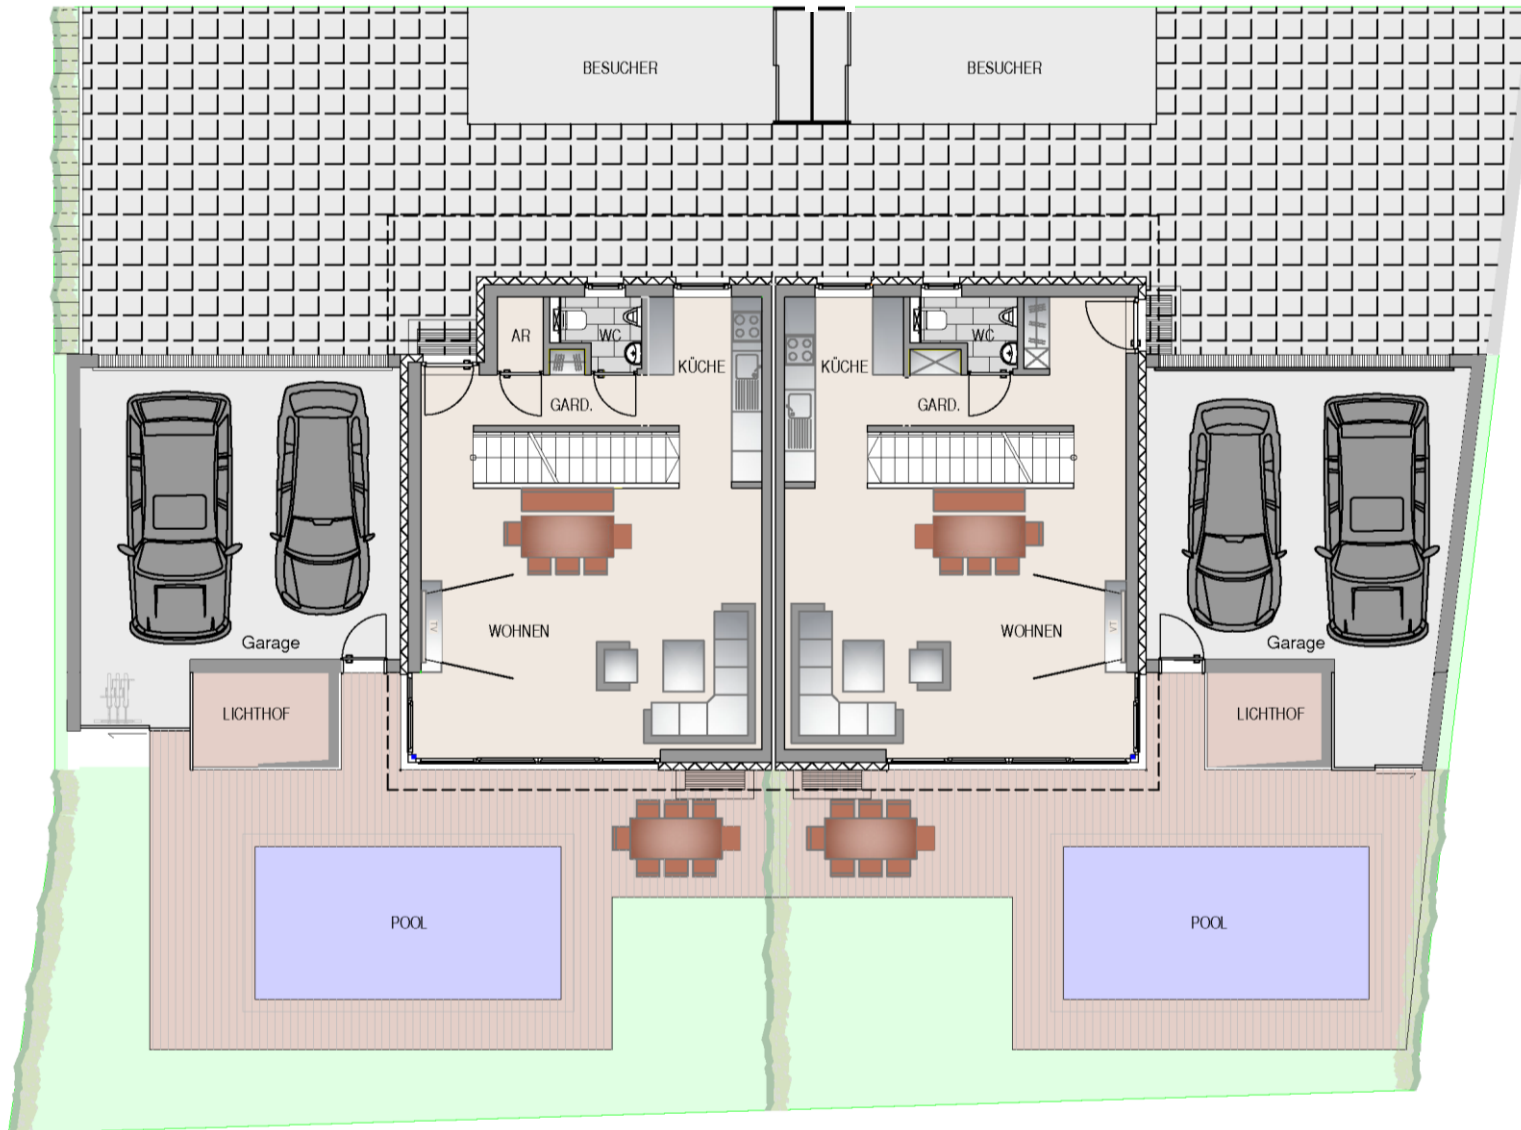

DOPPELHAUS

ERDGESCHOSS

DOPPELHAUS

ERDGESCHOSS WEST

WOHNEN	36,83 m ²
KÜCHE	7,59 m ²
ABSTELLRAUM	1,31 m ²
WC	1,98 m ²
GARDEROBE	4,76 m ²

SUMME 52,47 m²

TERRASSE	42,69 m ²
GARTEN	43,87 m ²
POOL	18,00 m ²

SUMME 104,56 m²

DOPPELGARAGE	36,20 m ²
GARTENABSTELLR.	2,30 m ²
MÜLLRAUM	1,37 m ²

SUMME 39,87 m²

GESAMT EG WEST 196,90 m²

ERDGESCHOSS OST

WOHNEN	36,83 m ²
KÜCHE	7,83 m ²
WC	2,25 m ²
GARDEROBE	7,77 m ²

SUMME 54,68 m²

TERRASSE	41,46 m ²
GARTEN	26,50 m ²
POOL	18,00 m ²

SUMME 85,96 m²

DOPPELGARAGE	34,71 m ²
GARTENABSTELLR.	3,41 m ²
MÜLLRAUM	1,37 m ²

SUMME 39,49 m²

GESAMT EG OST 180,13 m²

DOPPELHAUS

UNTERGESCHOSS

DOPPELHAUS

UNTERGESCHOSS WEST

TECHNIK 8,05 m²

GANG 11,17 m²

SUMME 43,22 m²

LICHTHOF 6,97 m²

GESAMT UG OST 91,52 m²

DOPPELHAUS

OBERGESCHOSS

DOPPELHAUS