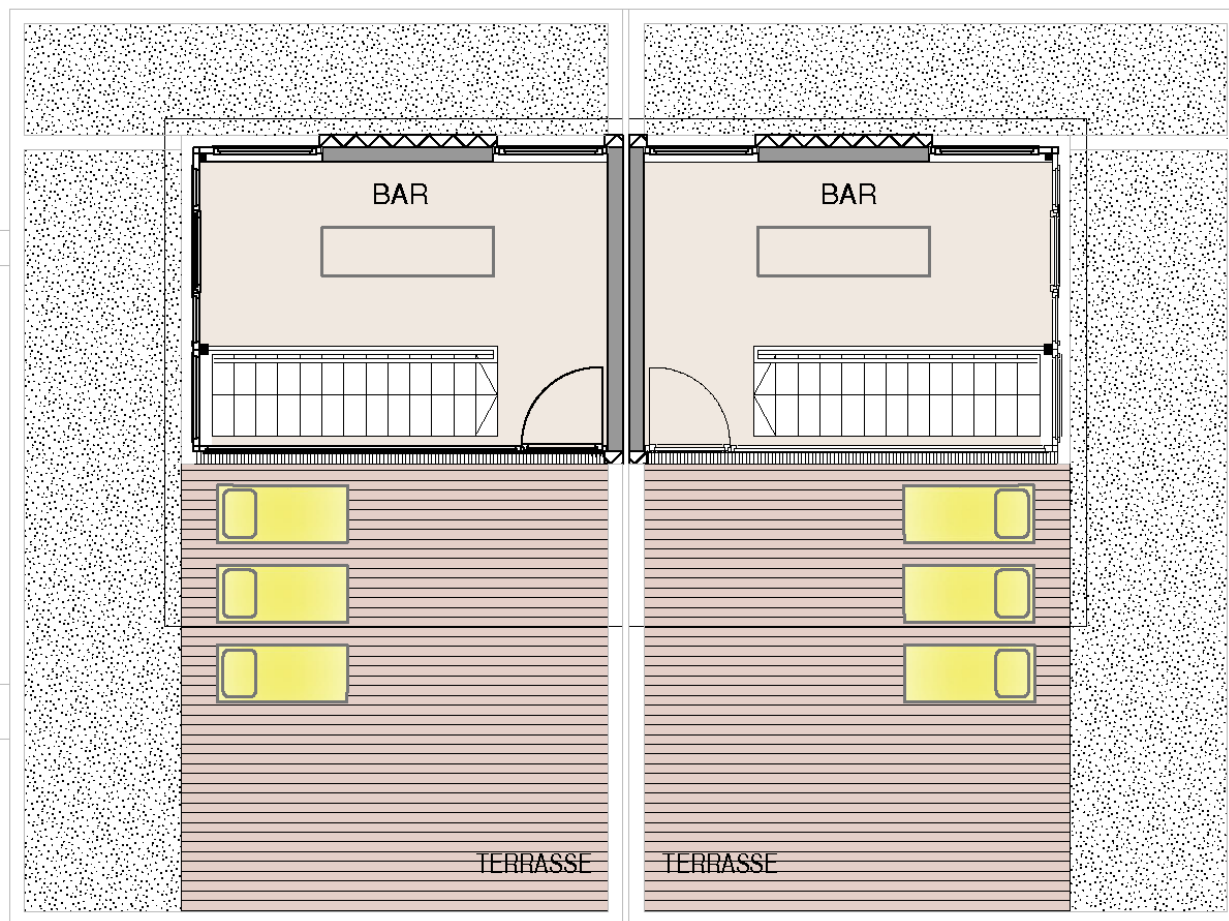

TECHNIK 8,05 m²

GANG 11,17 m²

SUMME 43,22 m²

LICHTHOF 6,97 m²

GESAMT UG OST 91,52 m²

DOPPELHAUS

OBERGESCHOSS

DOPPELHAUS

OBERGESCHOSS WEST

ZIMMER	13,36 m ²
ZIMMER	13,54 m ²
ZIMMER	13,39 m ²
BAD	6,70 m ²
BAD	4,54 m ²
GANG	14,09 m ²
SUMME	65,62 m²

TERRASSE 12,37 m²

GESAMT OG WEST 77,99 m²

OBERGESCHOSS OST

ZIMMER	14,74 m ²
ZIMMER	14,74 m ²
ZIMMER	14,50 m ²
BAD	7,91 m ²
WC	1,47 m ²
GANG	12,31 m ²
SUMME	65,67 m²

TERRASSE 12,37 m²

GESAMT OG OST 78,04 m²

DOPPELHAUS

DACHGESCHOSS

DOPPELHAUS

DACHGESCHOSS WEST

BAR 13,33 m²

TERRASSE 28,84 m²

GESAMT DG WEST 42,17 m²

DACHGESCHOSS OST

BAR 13,33 m²

TERRASSE 28,84 m²

GESAMT DG OST 42,17 m²