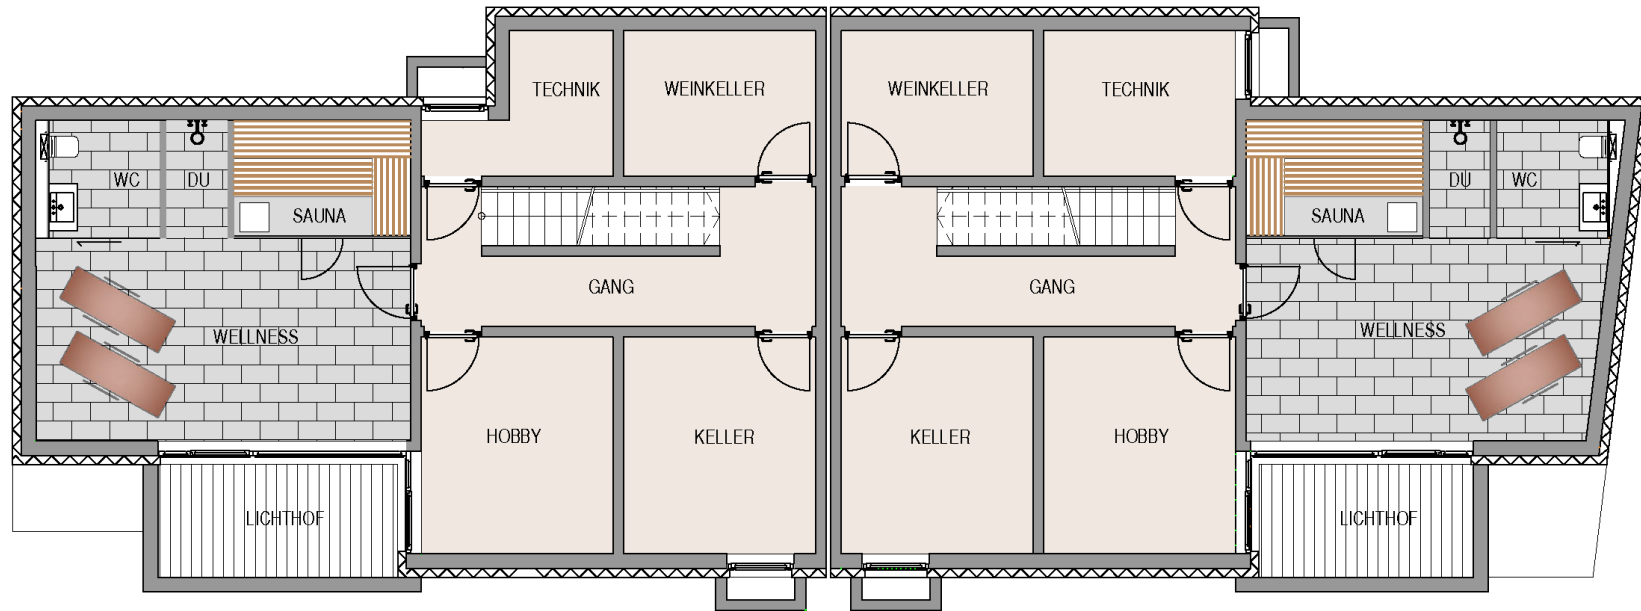

SUMME 85,96 m²

DOPPELGARAGE	34,71 m ²
GARTENABSTELLR.	3,41 m ²
MÜLLRAUM	1,37 m ²

SUMME 39,49 m²

GESAMT EG OST 180,13 m²

DOPPELHAUS

UNTERGESCHOSS

DOPPELHAUS

UNTERGESCHOSS WEST

WELLNESS 34,69 m²

WEINKELLER 8,05 m²

SUMME 42,74 m²

HOBBYRAUM 12,00 m²

KELLER 12,00 m²

TECHNIK 5,76 m²

GANG 11,17 m²

SUMME 40,93 m²

LICHTHOF 7,80 m²

GESAMT UG WEST 91,47 m²

UNTERGESCHOSS OST

WELLNESS 33,28 m²

WEINKELLER 8,05 m²

SUMME 41,33 m²

HOBBYRAUM 12,00 m²

KELLER 12,00 m²

TECHNIK 8,05 m²

GANG 11,17 m²

SUMME 43,22 m²

LICHTHOF 6,97 m²

GESAMT UG OST 91,52 m²

DOPPELHAUS

OBERGESCHOSS

DOPPELHAUS