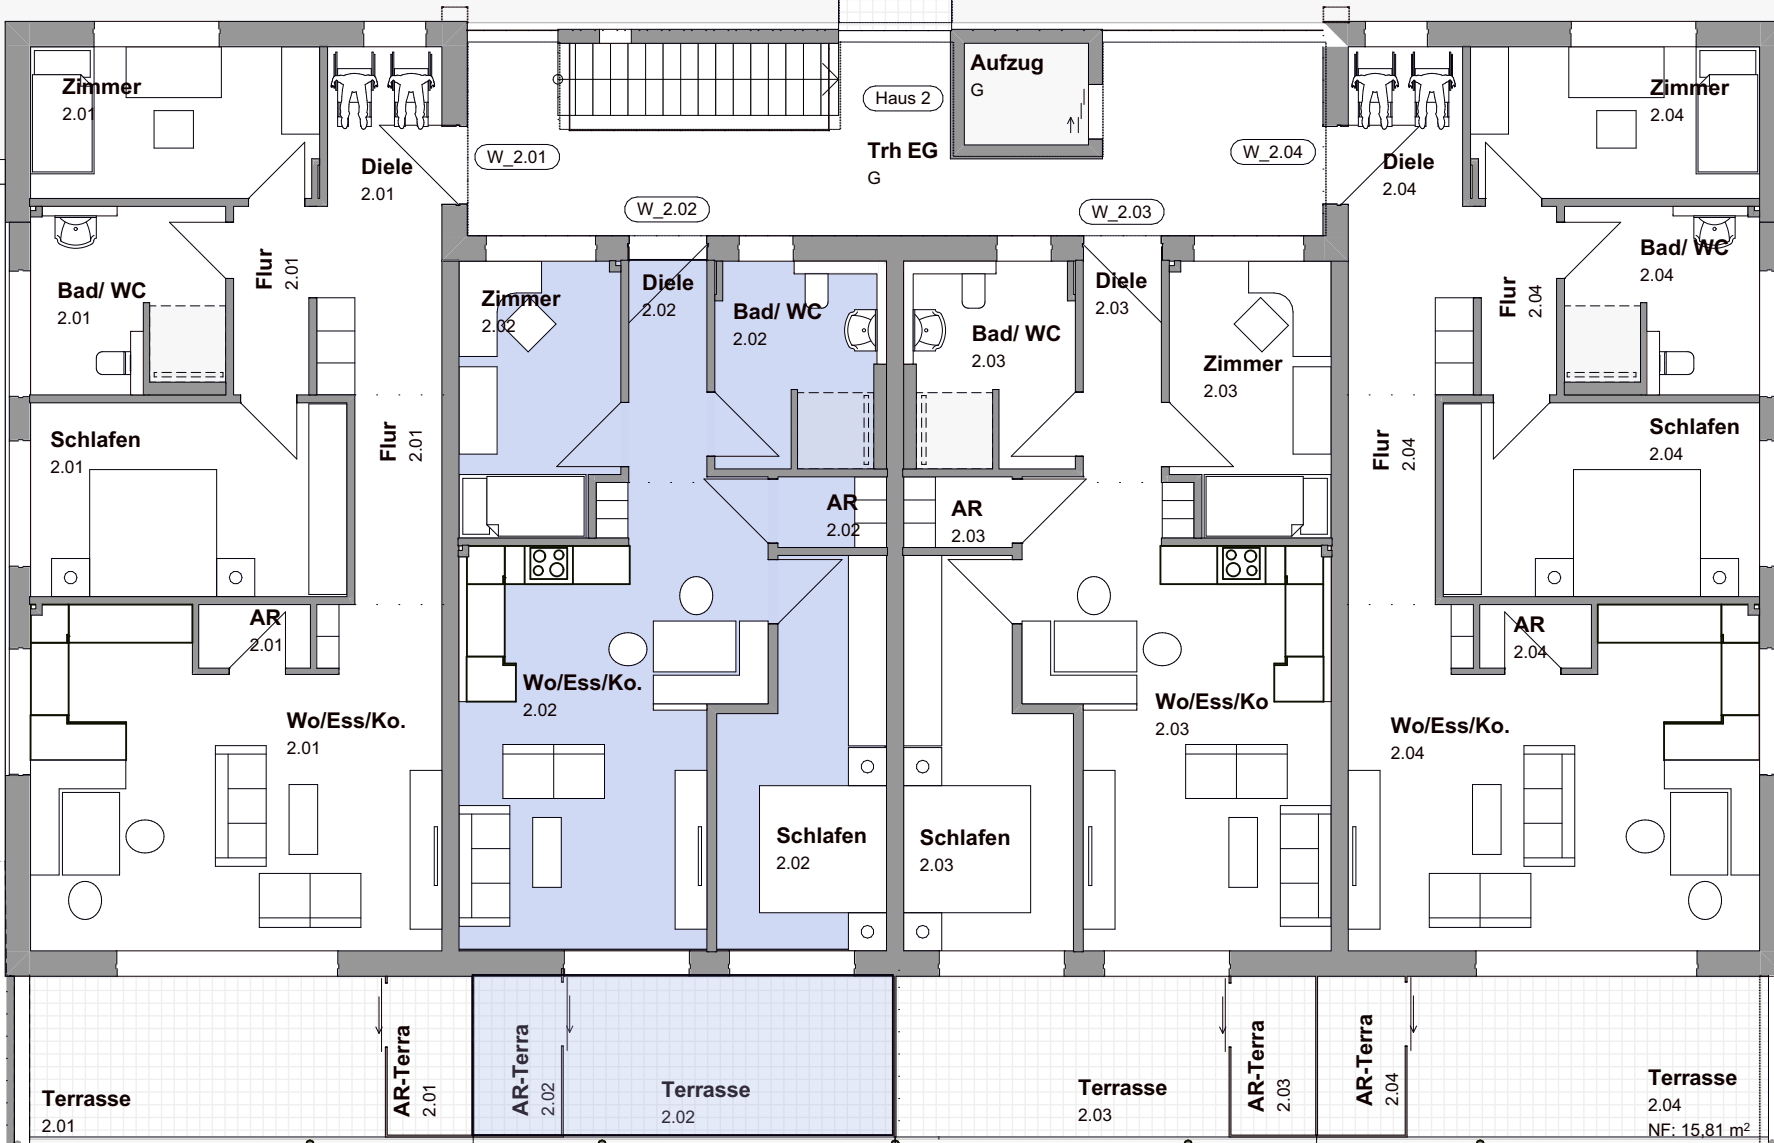

# Haus 2

Terrasse  
2.04  
NF: 15.81 m²