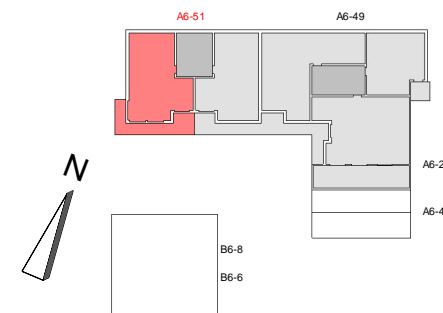

Friedrichspark
Am Rande der Südstadt

3.OBERGESCHOSS A6-51-08

3 - Zimmer - Wohnung

Wohnen/Essen/Kochen	28,26 m ²
Schlafen	14,43 m ²
Zimmer	12,11 m ²
Bad	7,93 m ²
Du/WC	4,36 m ²
Flur	6,69 m ²
Abstellraum	1,18 m ²
Balkon	24,23 m ² Grundfl. zu 1/2

Wohnfläche **87,08 m²**

M 1:100

Stand: 25.05.2023