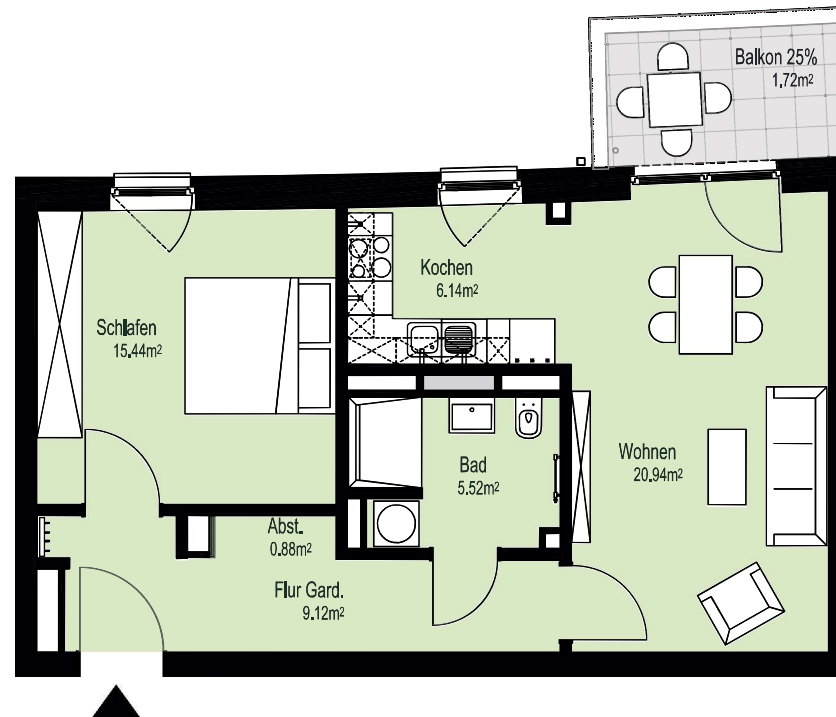

# Am grünen Bogen

Rundum Zuhause

Rosalind-Franklin-Allee 46 (Haus-6)  
3.OG - Mitte-Rechts 1556/0076 (2-Zimmer)

## Flächenaufstellung:

Flur Gard.	9,12 m <sup>2</sup>
Abst.	0,88 m <sup>2</sup>
Wohnen	20,94 m <sup>2</sup>
Schlafen	15,44 m <sup>2</sup>
Bad	5,52 m <sup>2</sup>
Kochen	6,14 m <sup>2</sup>
Balkon 25% angerechnet	1,72 m <sup>2</sup>
<b>Gesamt</b>	<b>59,76 m<sup>2</sup></b>