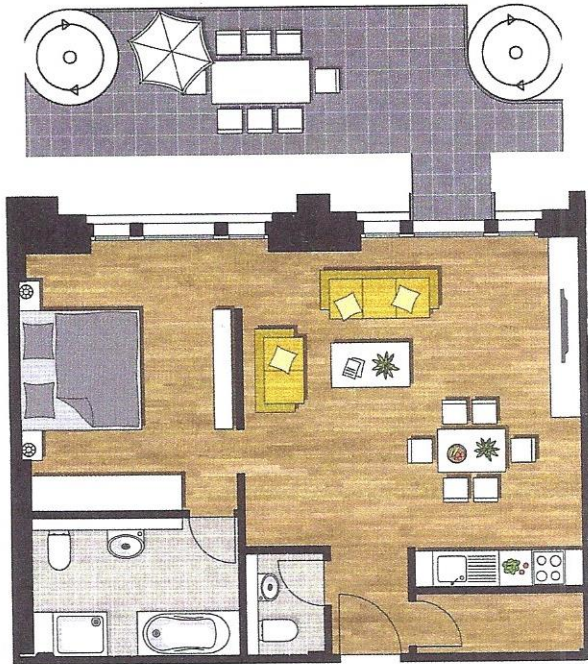

Wohneinheit

11

SoHo B, 1. Obergeschoss

Wohneinheit 11

1. Obergeschoss

Diele	2,27 m ²
WC	2,13 m ²
HWR	2,74 m ²
Wohnen/Essen/Küche	29,90 m ²
Bad	7,69 m ²
Schlafen	15,17 m ²
Balkon (1/2 Anteil)	9,46 m ²
1. OG gesamt	69,36 m²
Gesamte Wohnfläche	69,36 m²