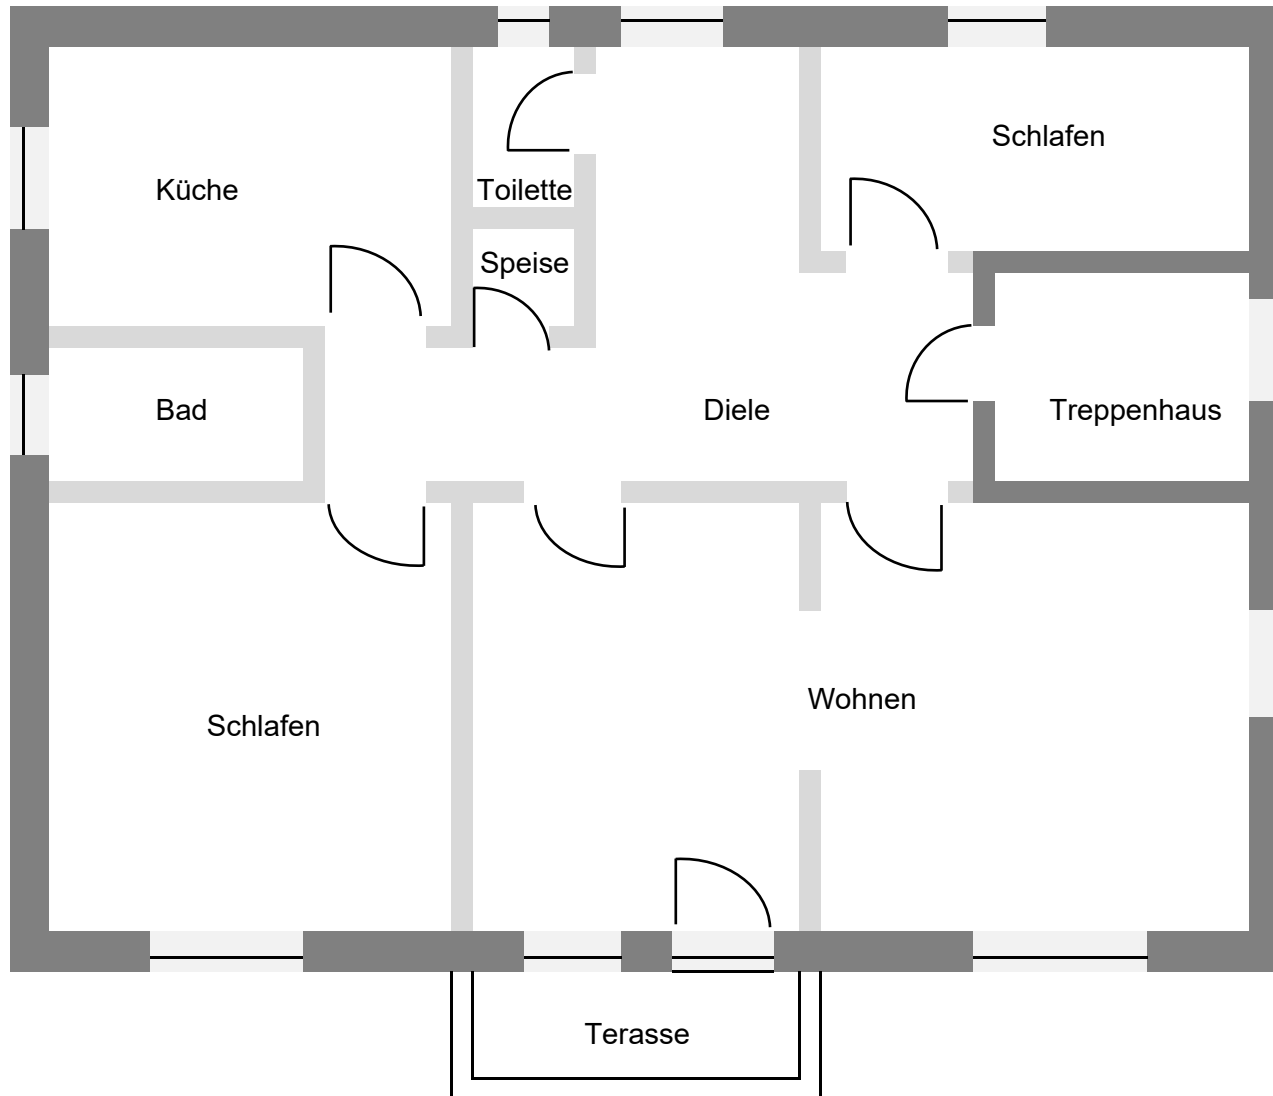

Weyhknechtstr. 2, 91438 Bad Windsheim

EG

**Ausstattung**

- 4-Zimmer
- Küche
- Bad
- Toilette
- Diele
- Speise
- Terasse

ca. 121m<sup>2</sup>