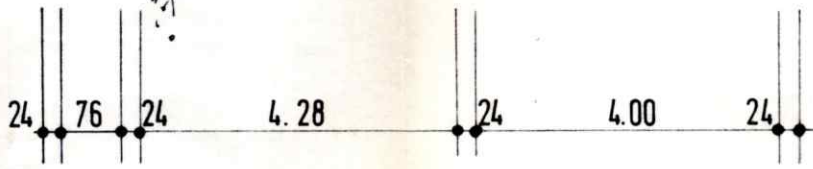

KELLERGESCHOSS

GRUNDSTÜCKSGRENZE

30 4.72 1.74 3.94 30

14.00
30
3.70
1.24
3.875
2.745
2.40
1.01

ERDGESCHOSS

BRUNNEN

14,00

1. OBERGESCHOSS

GRUNDSTÜCKSGRENZE