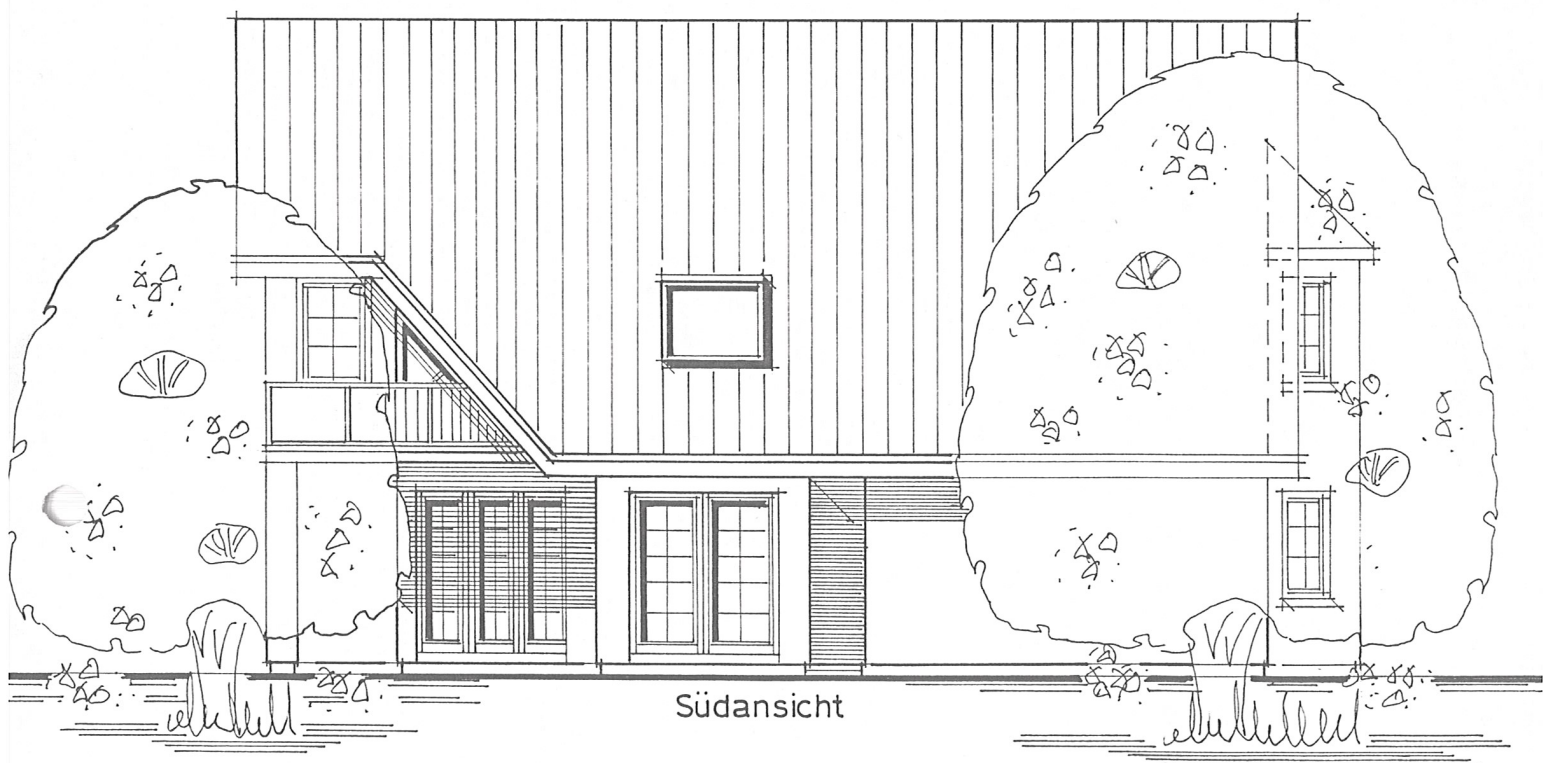

Westansicht

Südansicht

MEGA MASSIV BAU
 Generalunternehmung und Bauträger
 GmbH & Co. KG

Gewerbering 17 19077 Lübese
 Telefon: 03868/4306-0 Telefax: 03868/4306-0

Birgit Stoppe-Görlitz
 Dipl.-Ing., Architektin
 Grüner Ring 9, 24235 Wendtorf
 Richthofenstraße 48, 24159 Kiel
 Genehmigungsplanung Stand 25. Juni 1998
 Planung: _____

Bauvorhaben: Neubau eines Einfamilienhauses
 mit Einliegerwohnung

Bauherr: _____

Bauort: 19230 Gammelin
 B-Plan Nr. 2
 Planstraße

Bauherr: _____