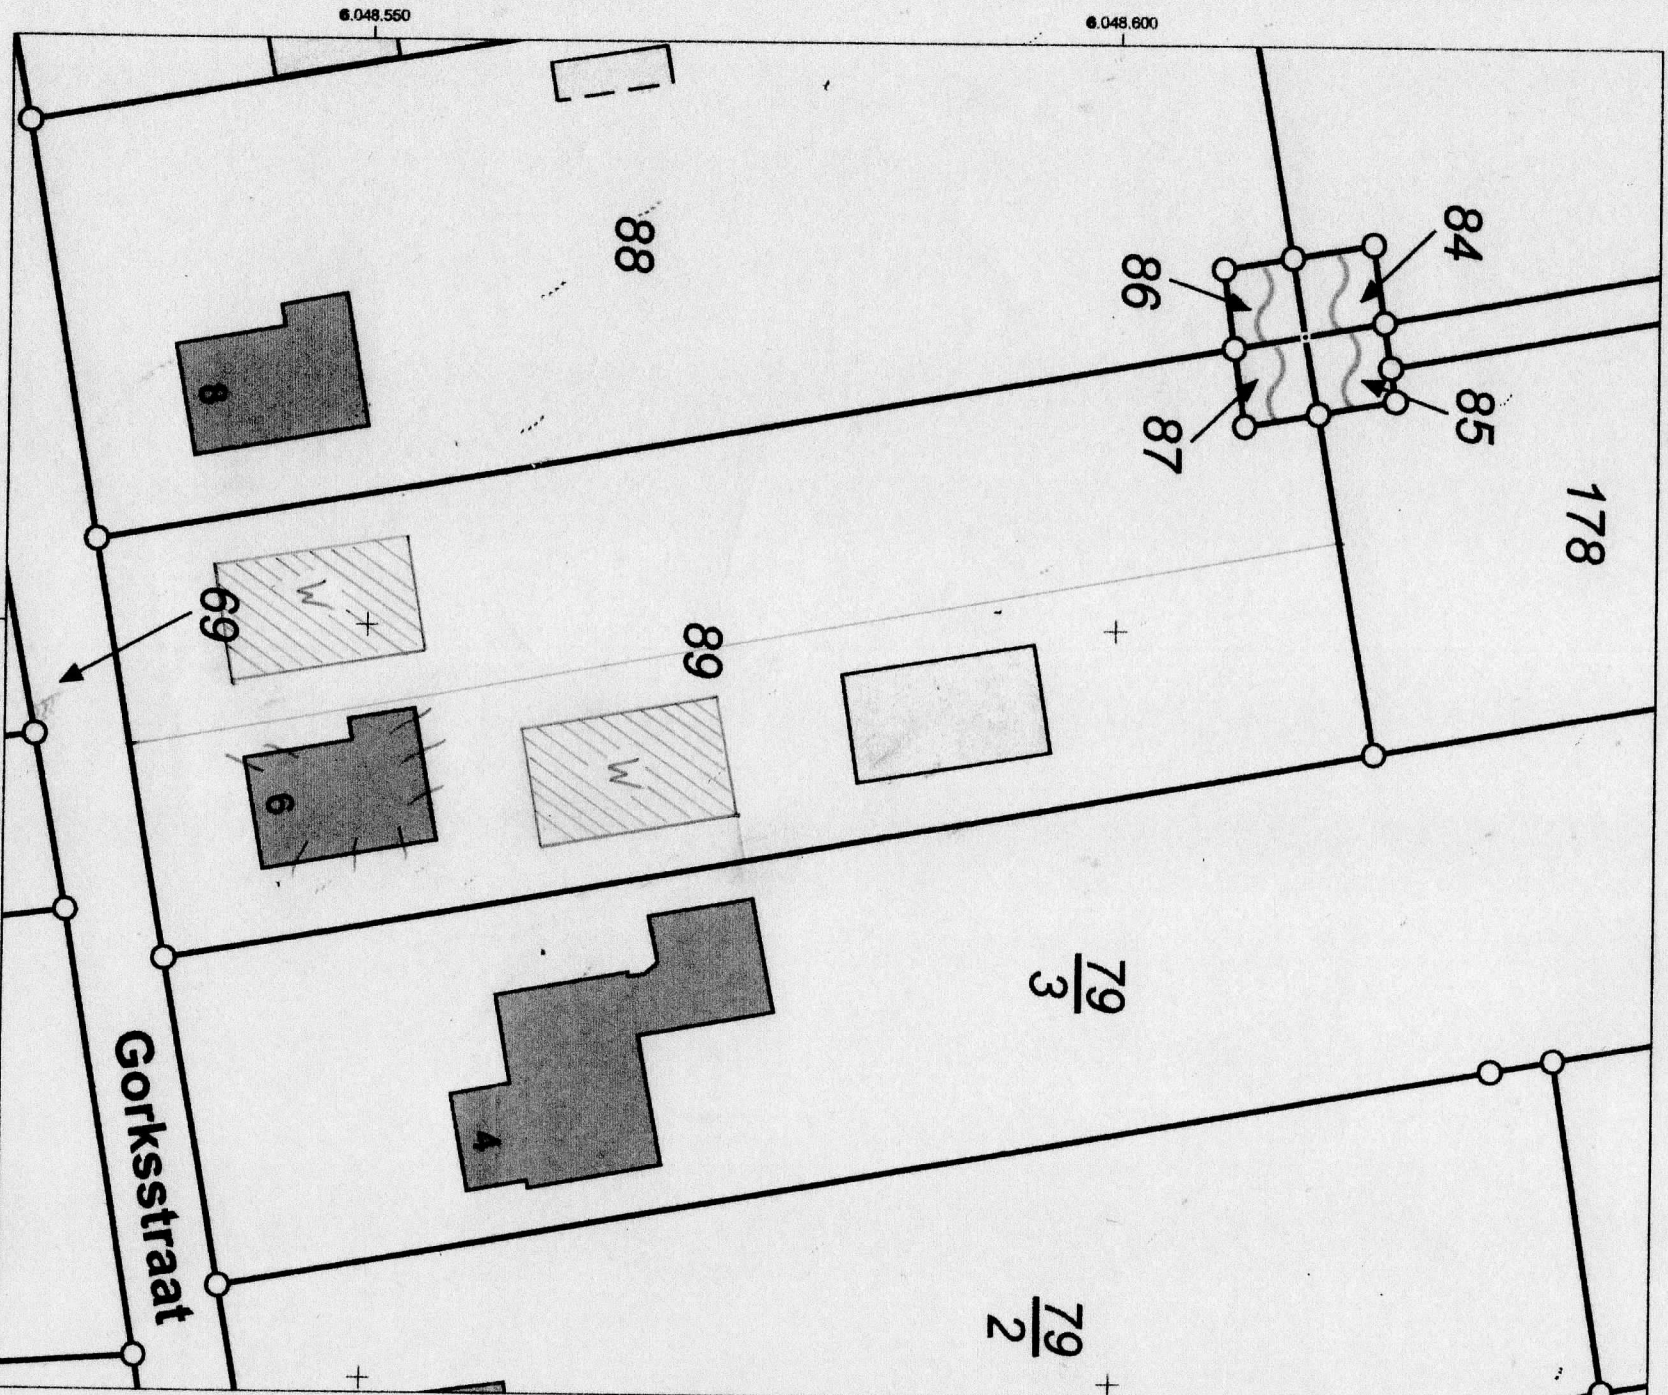

Auszug aus dem Liegenschaftskataster

Liegenschaftskarte 1:500

Erstellt am 01.07.2022

Furstück: 89

Flur: 4

Gemarkung: Almdorf

Gemeinde: Almdorf
Kreis: Nordfriesland

Landesamt für
Vermessung und Geoinformation
Schleswig-Holstein

Erstellende Stelle: Katasteramt
Broilingstr. 53 b-d
23554 Lübeck
Telefon: 0451 30090-0
E-Mail: Poststelle-Luebeck@LVerGeo.landsh.de

Maßstab: 1:500

Meter

32.500.850

32.500.900

Für den Maßstab dieses Auszugs aus dem Liegenschaftskataster ist der ausgedruckte Maßstabbalken maßgebend. Dieser Auszug ist maschinell erstellt und wird nicht unterschrieben. Verantwortlich und Weitergabe an Dritte nur mit Zustimmung des Landesamtes für Vermessung und Geoinformation Schleswig-Holstein oder zum eigenen Gebrauch (§9 Vermessungs- und Katastergesetz in der jeweils geltenden Fassung).