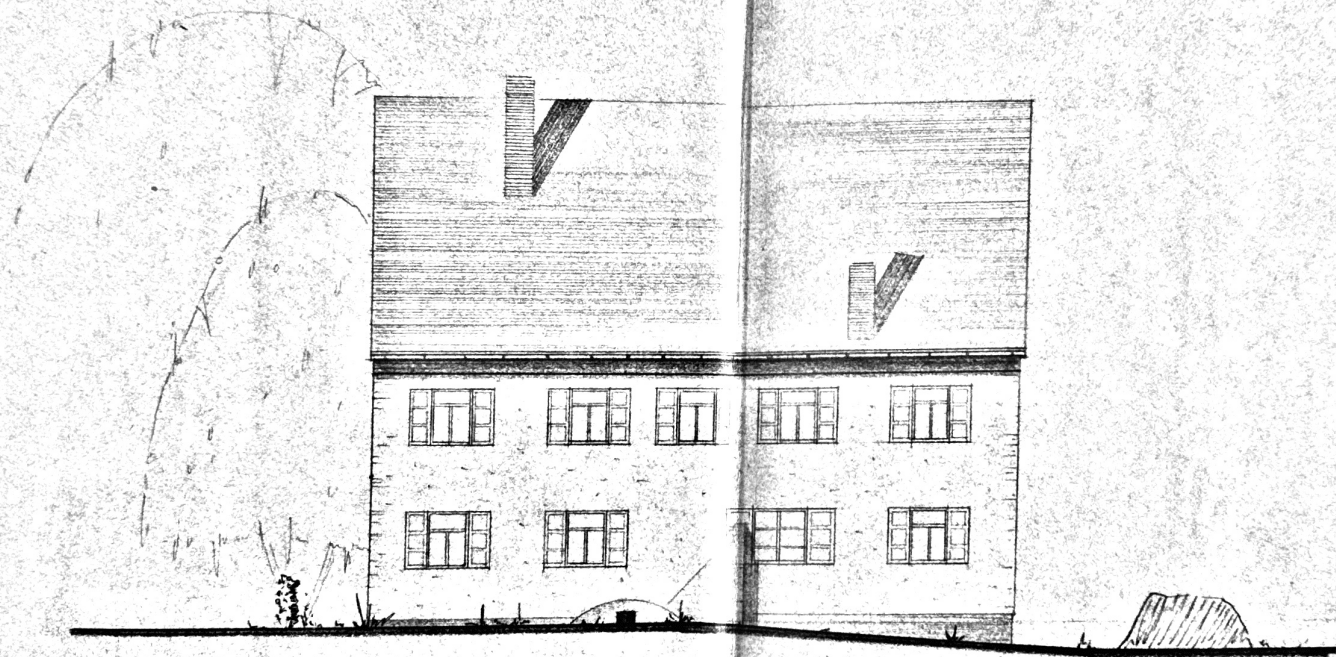

umbau des Hauses der erbzengemeinschaft wolf-helmreich, uttenreuth 50.

südsüdostansicht nach dem Umbau

m 1 : 100

ostansicht nach dem Umbau

Technisch geprüft  
Erlangen, 29. 5. 55.  
H. Hahn  
Kreisbaumeister

der barchen =  
Helmreich  
Wolf

die nachbarn =  
Wolf 48  
Dr. Jolly

erlangen im july 1955  
der architekt =  
Hahn

DAVID H. HAHN  
ARCHITECT  
ERLANGEN, PALMSANLAGE 6  
TEL. 2894

umbau des Hauses der erbgemeinschaft Wolf - Helmreich, Ottenreuth 50.

nordansicht von dem Umbau  
in 100

der Bauherr =  
Helmreich  
Wolf

die Nachbarn =  
Wolf 99  
B. Gitz

erlangten im Aug. 1955  
den Architekt:

Hahn

DAVID H. HAHN  
ARCHITEKT  
ERLANGEN, PALMSANLAGE 6  
TEL. 2894

umbau der erbezugemeinschaft wolf-helmreich, otteureuth 50.

nordansicht nach dem umbau  
100

Technisch geprüft  
Erlangen, 4. 10. 55.  
*S. H. H. H.*  
Kreisbaumeister

der bauherrn:  
Helmreich  
Wolf

die nachbarn:  
Hilke Gg  
F. Götze