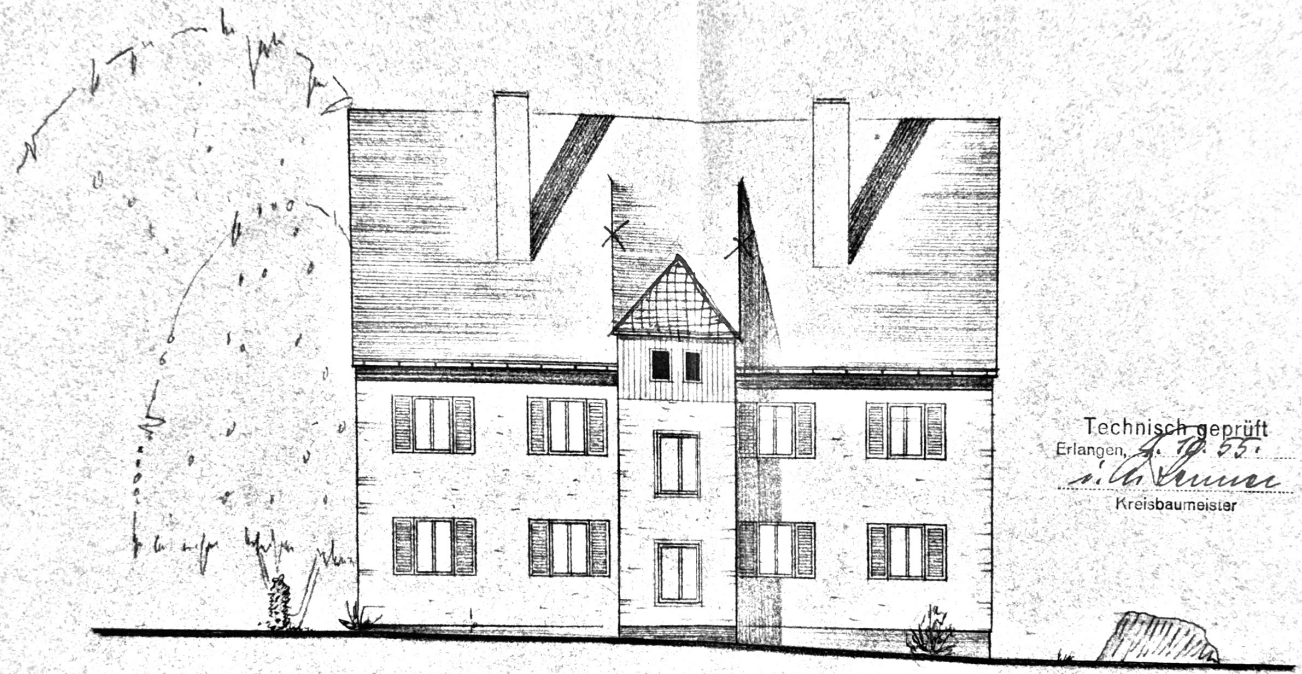

nordansicht von dem Umbau  
in 100

der Bauherr =  
Helmreich  
Wolf

die Nachbarn =  
Wolf 99  
B. Gitz

erlangten im Aug. 1955  
den Architekt:

Hahn

DAVID H. HAHN  
ARCHITEKT  
ERLANGEN, PALMSANLAGE 6  
TEL. 2894

umbau der erbezugemeinschaft wolf-helmreich, otteureuth 50.

nordansicht nach dem umbau  
100

Technisch geprüft  
Erlangen, 4. 10. 55.  
*S. H. H. H.*  
Kreisbaumeister

der bauherrn:  
Helmreich  
Wolf

die nachbarn:  
Hilke Gg  
F. Götze