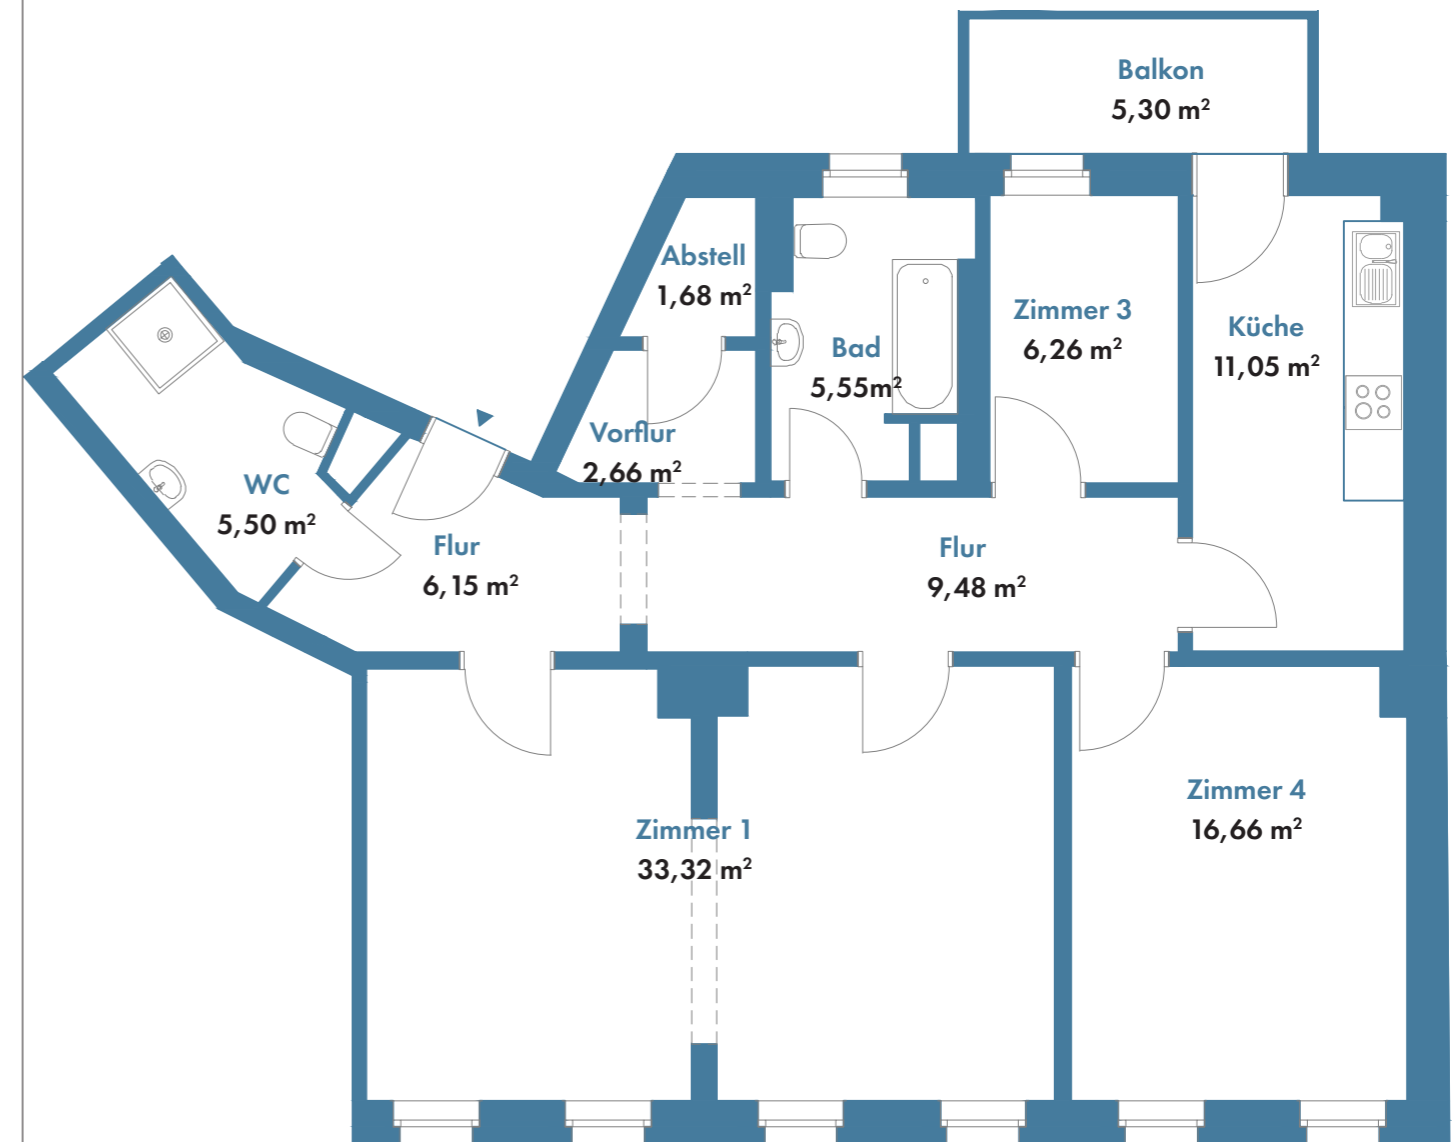

# 3-Zimmer-Wohnung

2. OG LINKS, CA. 100,96 m<sup>2</sup>

Die Balkone/Terrassen/Loggias werden zu 50 % in die Wohnfläche eingerechnet.