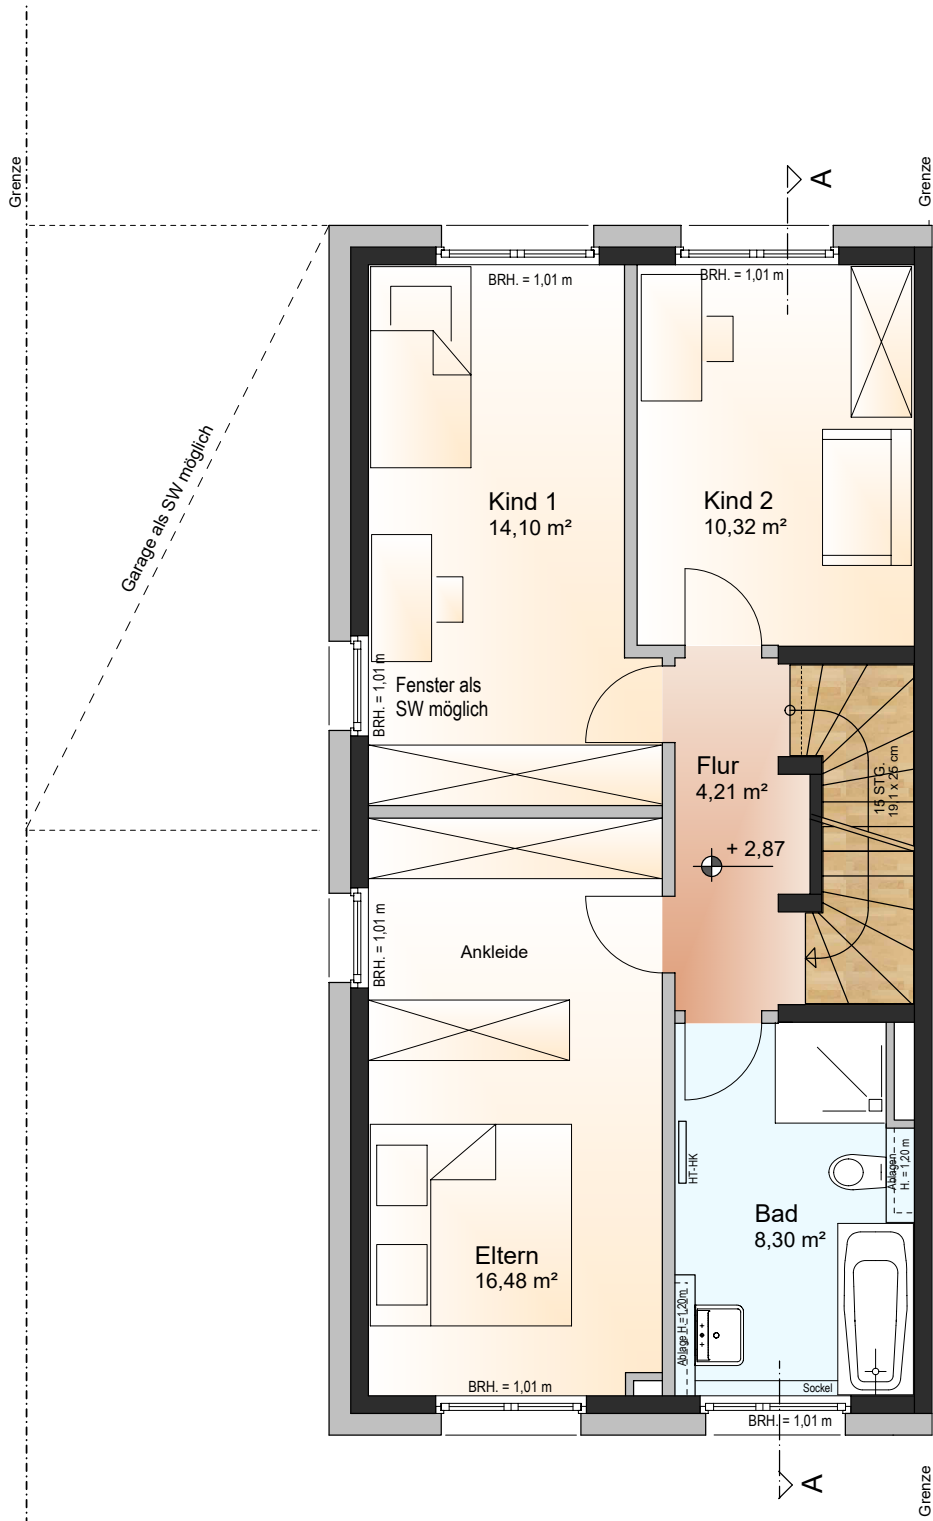

Erdgeschoss 6.00m
Wfl. 63,71 m²

Abgebildet ist der Maßstab 1:75
 Alle Maße sind ca. Maße. Änderungen sind vorbehalten.
 SW= Sonderwunsch

Obergeschoss 6.00m
Wfl. 53.38 m²

Abgebildet ist der Maßstab 1:75
 Alle Maße sind ca. Maße. Änderungen sind vorbehalten.
 SW= Sonderwunsch