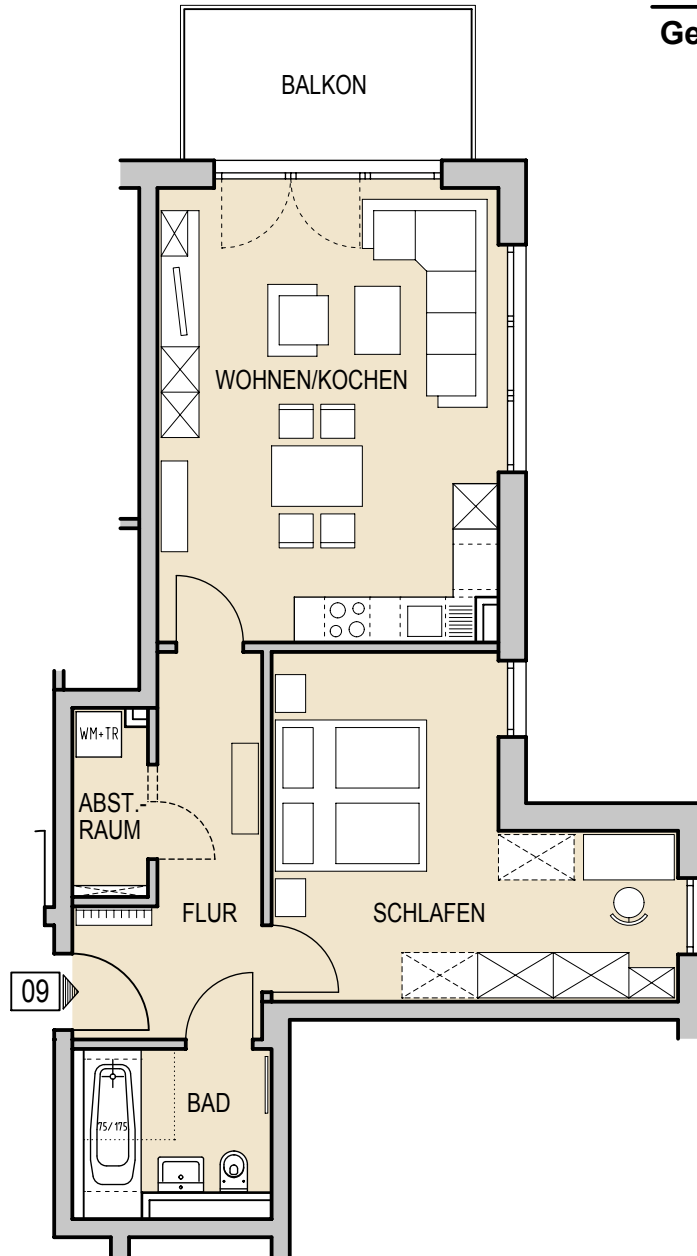

WE 09 - GRUNDRISS OG

ABST.-RAUM	2,26 m ²
Bad	5,25 m ²
Balkon (1/2)	3,80 m ²
Flur	9,00 m ²
Schlafen	19,06 m ²
Wohnen/Kochen	26,69 m ²
Gesamt	66,06 m²

Maßstab: